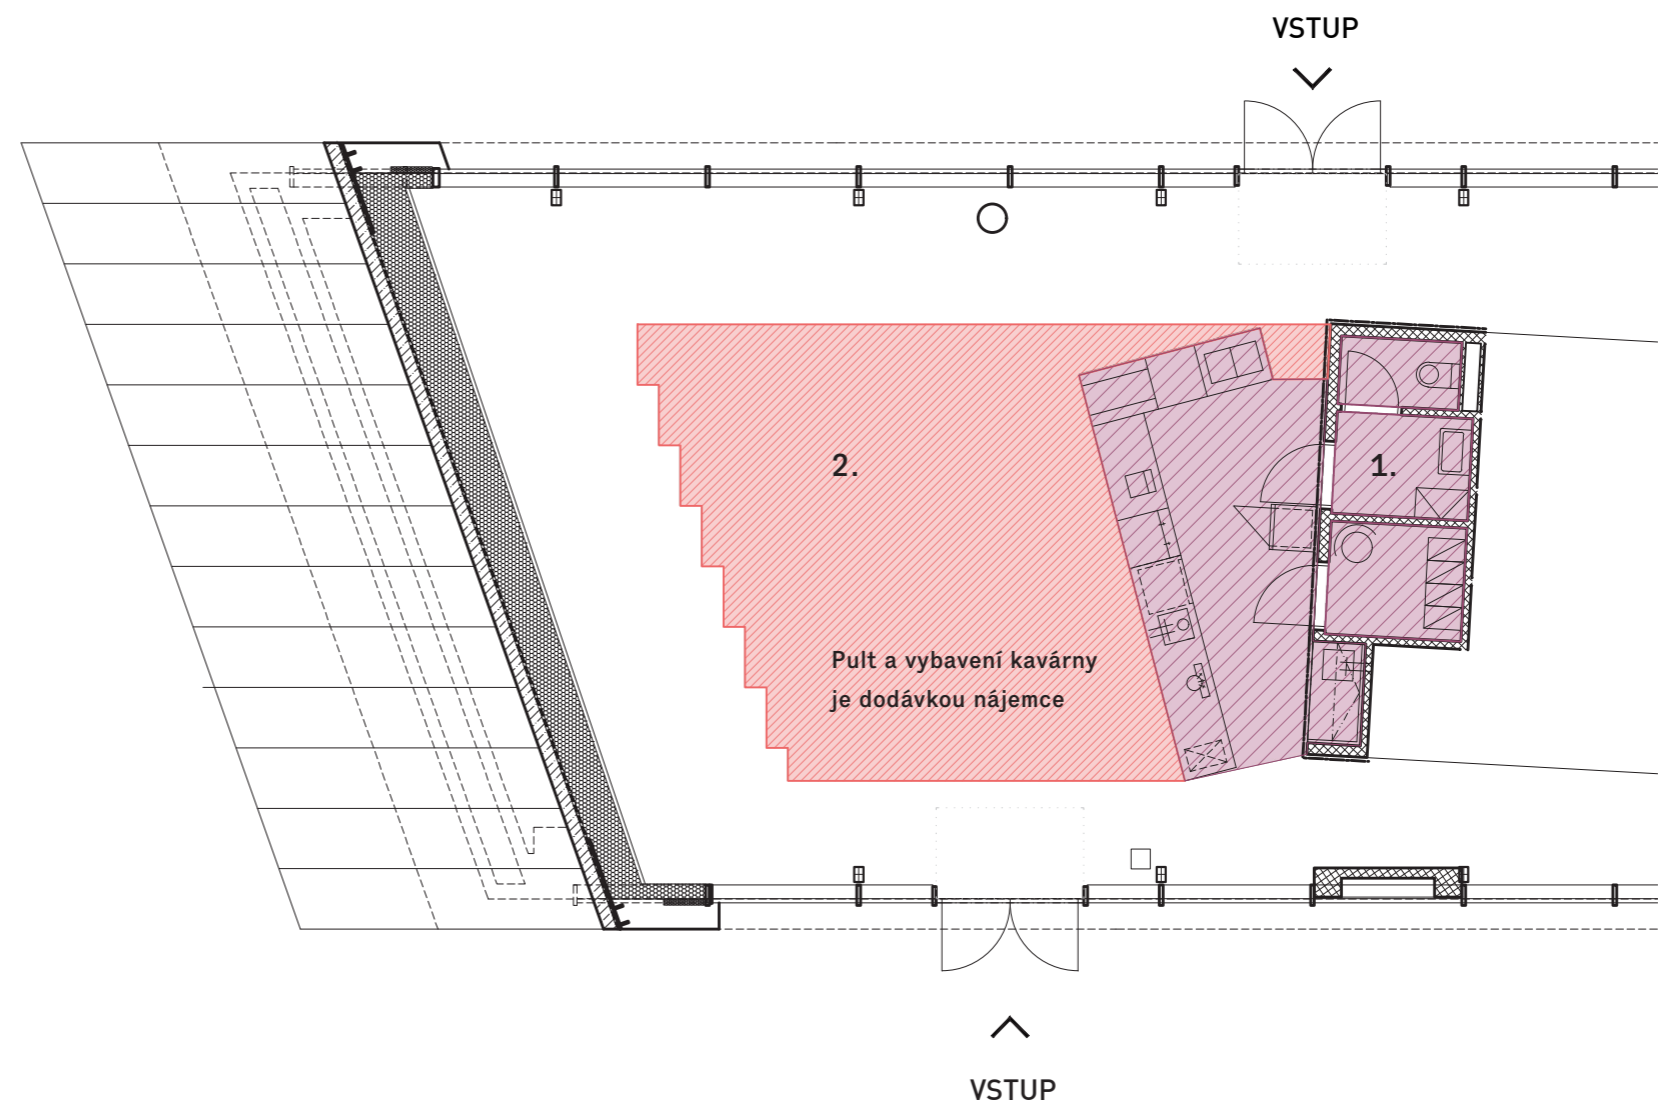

KAVÁRNA

1.	Kavárna (šatna, předsíň, WC)	21,1 m ²
2.	Manipulační prostor	34,8 m ²
	Celkem	55,9 m²