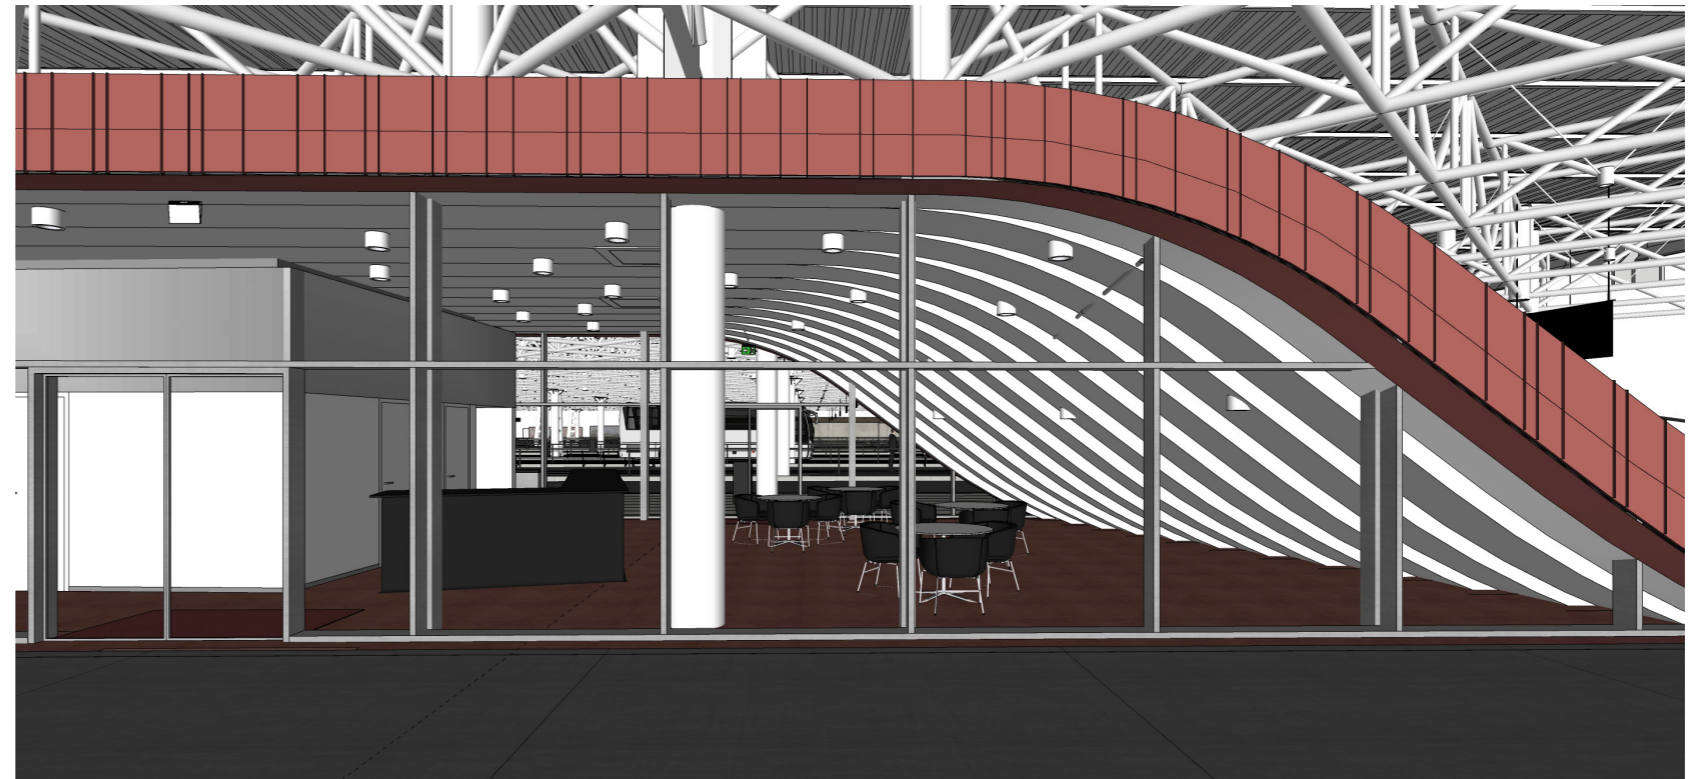

KAVÁRNA

1.	Kavárna (šatna, předsíň, WC)	21,1 m ²
2.	Manipulační prostor	34,8 m ²
	Celkem	55,9 m²