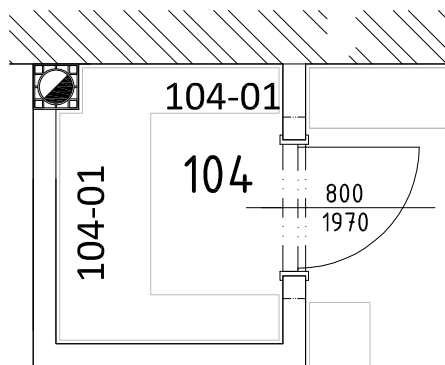

NOVOSTAVBA CHRÁNĚNÉHO BYDLENÍ DOMOV MIRANDIE V BRUMOVICÍCH VÝPIS MOBILIÁŘE

Místnost 104 - PŘÍRUČNÍ SKLAD

104-01 A35 REGÁL 1KS