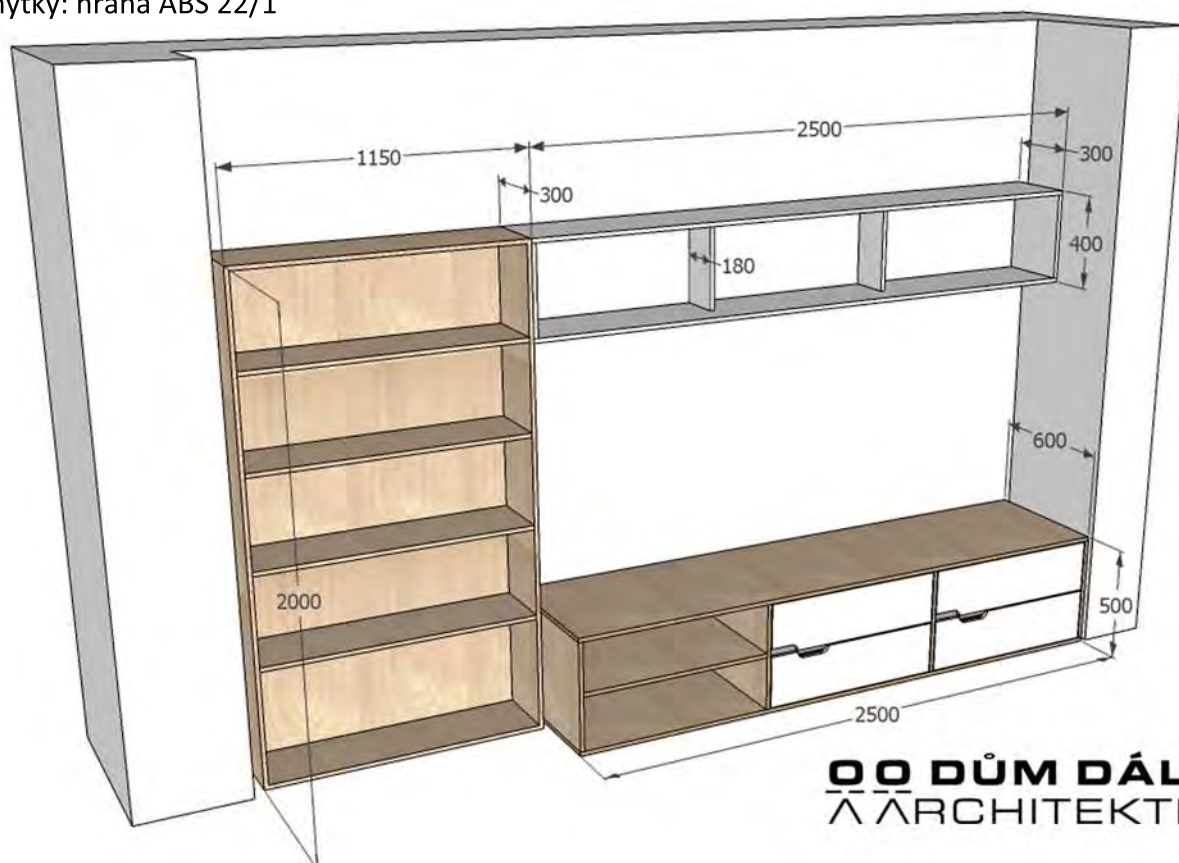

NOVOSTAVBA CHRÁNĚNÉHO BYDLENÍ DOMOV MIRANDIE V BRUMOVICÍCH VÝPIS MOBILIÁŘE

Místnost 115 - DENNÍ MÍSTNOST

uliční křídlo (obyvatelé 1)

115-01 A51 SKŘÍŇKA POD TV

115-13 A56 KNIHOVNA

115-18 A66 ZÁVĚSNÁ KNIHOVNA

SKŘÍŇKA POD TV

šířka: 600mm

délka: 2500mm

výška: 500mm

KNIHOVNA

šířka: 300mm

délka: 1150mm

výška: 2000mm

- hrany překližkových desek ostré bez radiusu jen zabroušené
- vyfrézované úchytky na tloušťku desky
- ve skříňce pod TV 4 zásuvky
- v skříňce pod TV 4 zásuvky
- v knihovně příprava na polohování poliček po 3cm
- v knihovně 4 police
- boční strany desek (překližka) vytváří lem nábytku s příznanou kresbou jednotlivých na sebe lepených vrstev
- u skříňky pod TV A51 bude v levé části (poličky) nutno vyříznout v zadní části otvory na el.zásuvky, které se budou za skříňkou nacházet a dále vyříznout v horní desce otvor pro vedení el.kabelů k TV apod.

ZÁVĚSNÁ KNIHOVNA

šířka: 300mm

délka: 2500mm

výška: 400mm

- sestava na šířku niky

- tento dokument slouží jako podklad pro cenovou nabídku, nikoliv jako výrobní dokumentace, skutečné rozměry nutno ověřit na stavbě
- součástí dodávky je montáž a doprava výrobku

materiál bočních pohledových částí

(skříňka pod TV a celá knihovna): překližka

dřevina: bříza

jakost: BB/BB

tl. desky: 18mm

nátěr: napouštěcí olej přírodní bezbarvý

materiál otvíravých částí a celé závěsné knihovny:

bílé lamino, mat, RAL (9010)

hrana: ABS 22/1

vyfrézované úchytky: hrana ABS 22/1