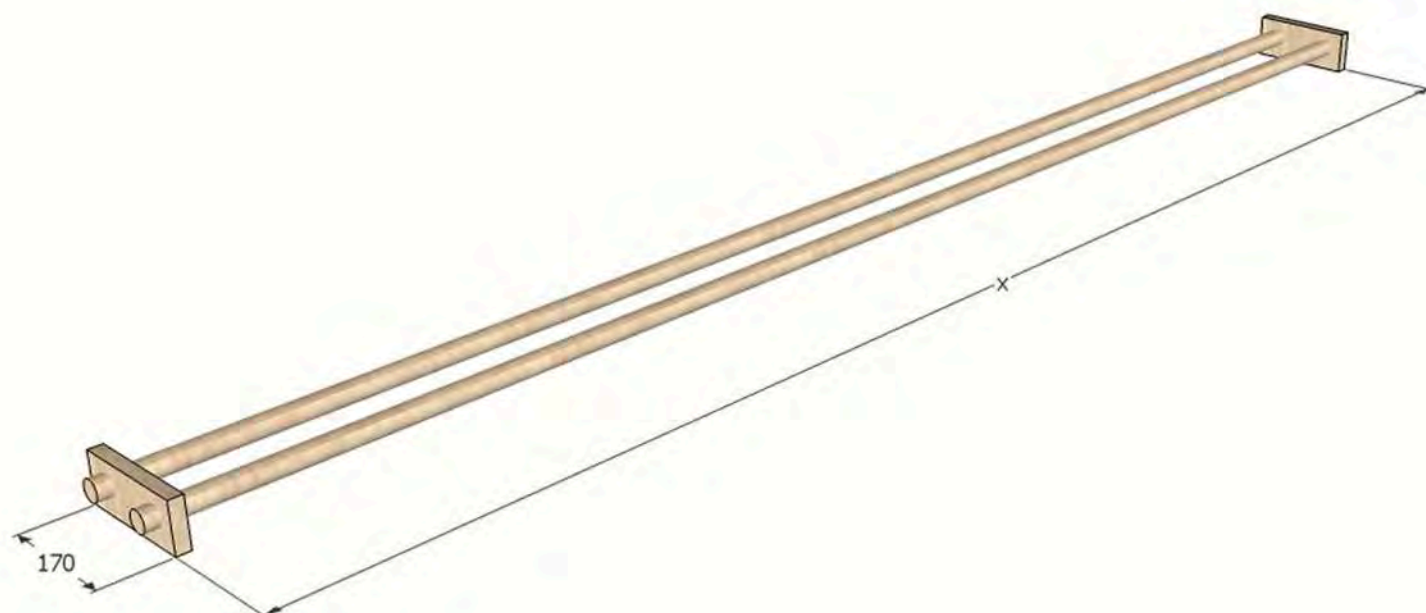

výška: 2700 mm (S.V.)

kolem pohledové části vestavěné skříně (čelní pohled)
je vytvořen náklížek - "rámeček" z překližky
s příznanou kresbou jednotlivých na sebe
lepených vrstev

materiál otvíravých částí: bílé lamino, mat (RAL 9010)

uliční křídlo (obyvatelé 1)

111-09 A48 GARNÝŽ (2x)

103-10 A48 GARNÝŽ (1x)

délka (x): 2600mm

šířka: 170mm

Dřevěná dvouřadá garnýž

Materiál: dřevo

Barva: břízové dřevo

- kulatá tyč průměru 30mm

- včetně tyče, konzol

- vyndavací tyč s možností navlečení závěsů
a záclon (princip výpustku)

- tento dokument slouží jako podklad pro cenovou nabídku, nikoliv jako výrobní dokumentace, skutečné rozměry nutno ověřit na stavbě
- součástí dodávky je montáž a doprava výrobku