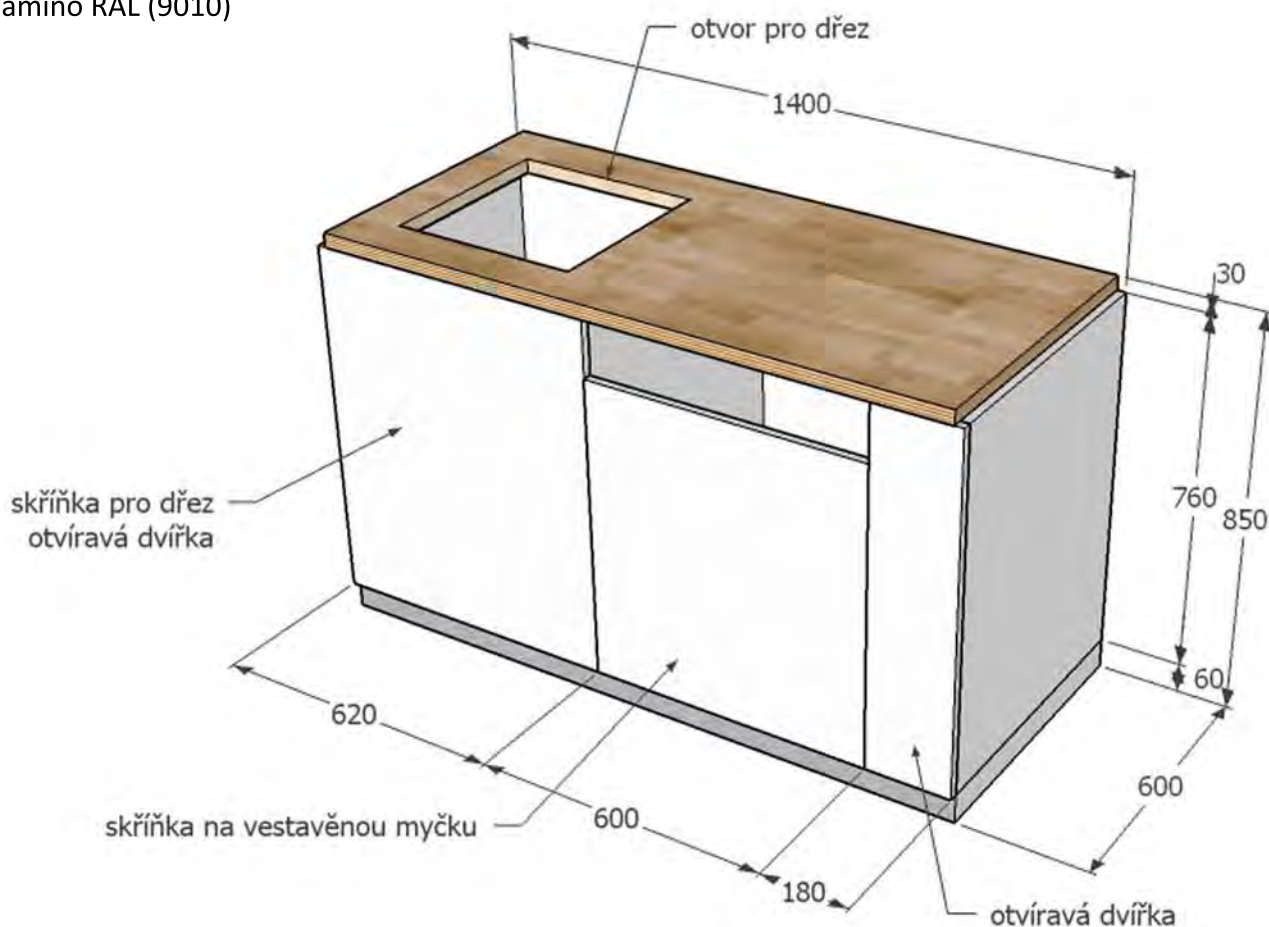

sokl: rám lamino, povrch viditelné části - okopný
matný nerez

pracovní deska: břízová spárovka, radius r=2mm

sjednotit odstín s překližkou

materiál korpusu (nepohledových částí):

bílé lamino RAL (9010)

- tento dokument slouží jako podklad pro cenovou nabídku, nikoliv jako výrobní dokumentace, skutečné rozměry nutno overit na stavbě
- součástí dodávky je montáž a doprava výrobku