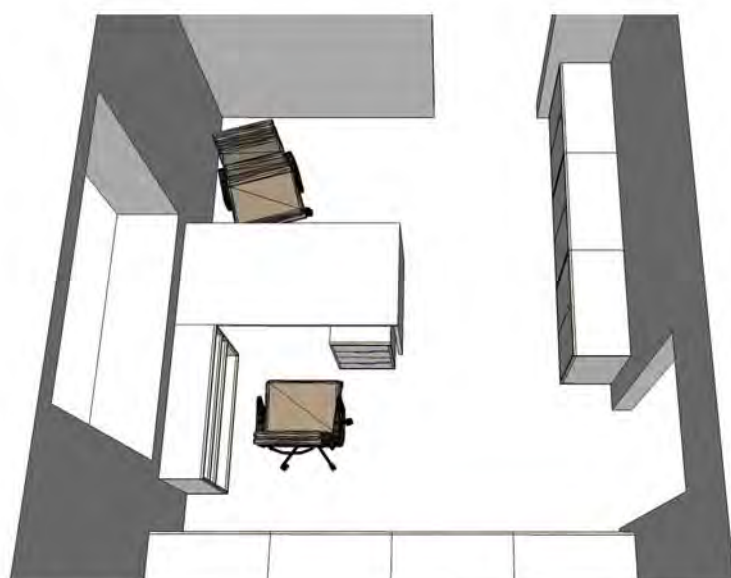

NOVOSTAVBA CHRÁNĚNÉHO BYDLENÍ DOMOV MIRANDIE V BRUMOVICÍCH VÝPIS MOBILIÁŘE

Místnost 103 - KANCELÁŘ

SESTAVA NÁBYTKŮ

103-01 (A29) psací stůl s kontejnerem

103-02 (A30) kancelářská židle (2x)

103-07 (A32) skříňka

103-08 (A33) skříňka

103-09 (A34) skříňka