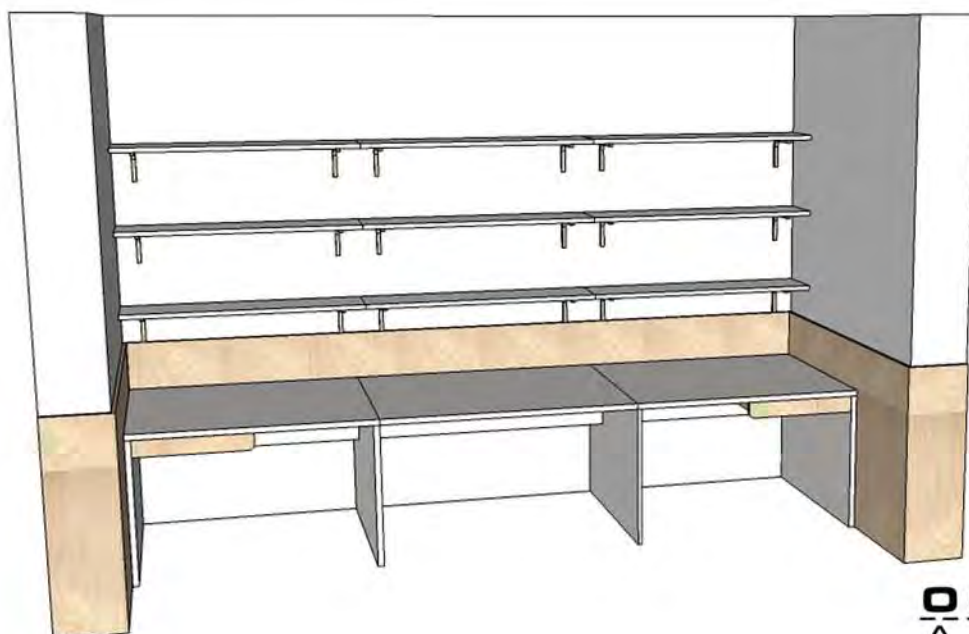

NOVOSTAVBA CHRÁNĚNÉHO BYDLENÍ DOMOV MIRANDIE V BRUMOVICÍCH VÝPIS MOBILIÁŘE

Místnost 115- DENNÍ MÍSTNOST

uliční křídlo (obyvatelé 1)

115-05 A54 PSACÍ STŮL

šířka: 1100mm

délka: 3710mm (na šířku niky s obklady)

výška: 750mm

materiál: bílé lamino, mat, RAL (9010)

tl. desky: 30mm

hrana: ABS 22/1

materiál čílka zásuvek: překližka

dřevina: bříza

jakost: BB/BB

nátěr: napouštěcí olej přírodní bezbarvý

- hrany desek ostré bez radiusu jen zabroušené
- za stolem deska v tloušťce a do výšky obkladu místnosti, totožný dekor a materiál - překližka
- zásuvka ve dvou krajních polích stolu
- tento dokument slouží jako podklad pro cenovou nabídku, nikoliv jako výrobní dokumentace, skutečné rozměry nutno ověřit na stavbě
- součástí dodávky je montáž a doprava výrobku