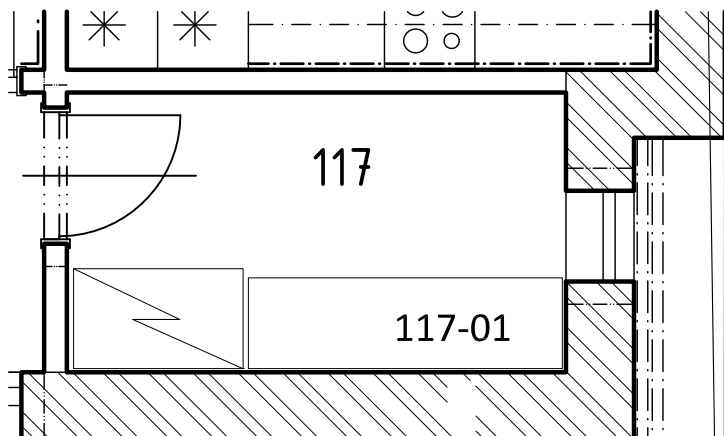

NOVOSTAVBA CHRÁNĚNÉHO BYDLENÍ DOMOV MIRANDIE V BRUMOVICÍCH VÝPIS MOBILIÁŘE

Místnost 117 - SKLAD

117-01 A60 REGÁL 1KS

117-02 B10 MRAŽÁK 1KS - řešeno v samostatném oddíle "Elektronika a bílé zboží volně stojící"