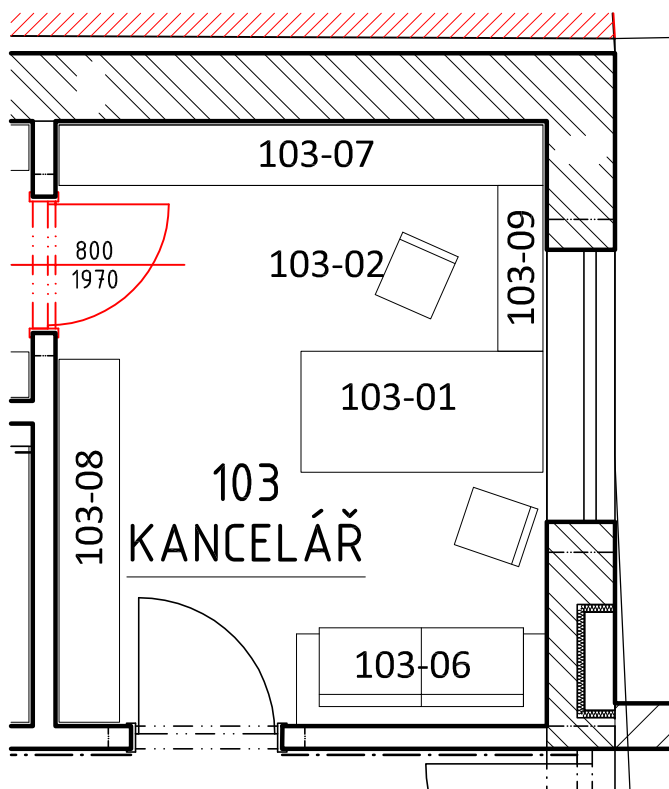

NOVOSTAVBA CHRÁNĚNÉHO BYDLENÍ DOMOV MIRANDIE V BRUMOVICÍCH

VÝPIS MOBILIÁŘE

Místnost 103 - KANCELÁŘ

103-01	A29	PSACÍ STŮL (S KONTEJNEREM)	1KS
103-02	A30	ŽIDLE (KANCELÁŘSKÁ)	2KS
103-06	A31	POHOVKA	1KS
103-07	A32	SKŘÍŇKA	1KS
103-08	A33	SKŘÍŇKA	1KS
103-09	A34	SKŘÍŇKA	1KS
103-10	A48	GARNÝŽ	1KS
103-11	A43	ZÁVĚS	1KS
103-12	A44	ZÁCLONA	1KS