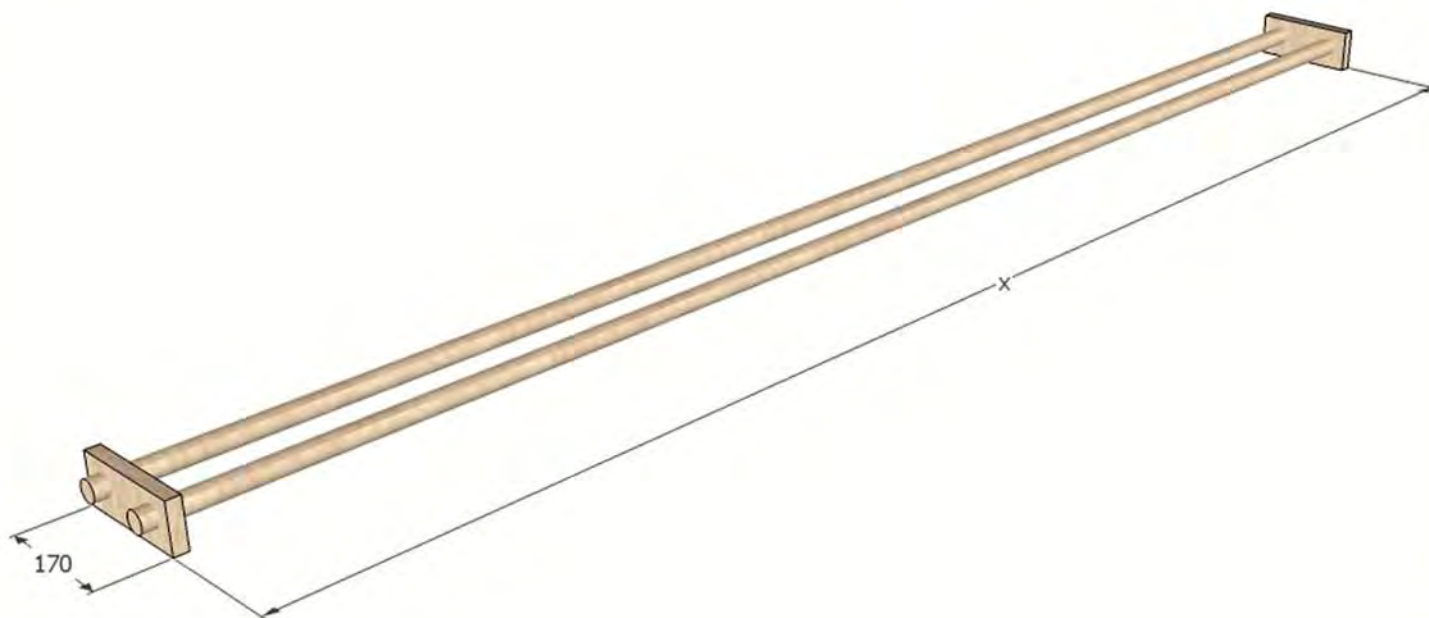

NOVOSTAVBA CHRÁNĚNÉHO BYDLENÍ DOMOV MIRANDIE V BRUMOVICÍCH VÝPIS MOBILIÁŘE

Místnost 115 - DENNÍ MÍSTNOST

uliční křídlo (obyvatelé 1)

115-15 A57 GARNÝŽ

délka (x): 6400mm

šířka: 170mm

Dřevěná dvouřadá garnýž

Materiál: dřevo

- barva: břízové dřevo

- kulatá tyč průměru 30mm

- včetně tyče, konzol

- vyndavací tyč s možností navlečení závěsů
a záclon (princip výpustku)

- garnýž sahá přes dvě okna, bude rozdělena na dvě
části (2x3200mm)

- tento dokument slouží jako podklad pro cenovou nabídku, nikoliv jako výrobní dokumentace, skutečné rozměry nutno ověřit na stavbě
- součástí dodávky je montáž a doprava výrobku