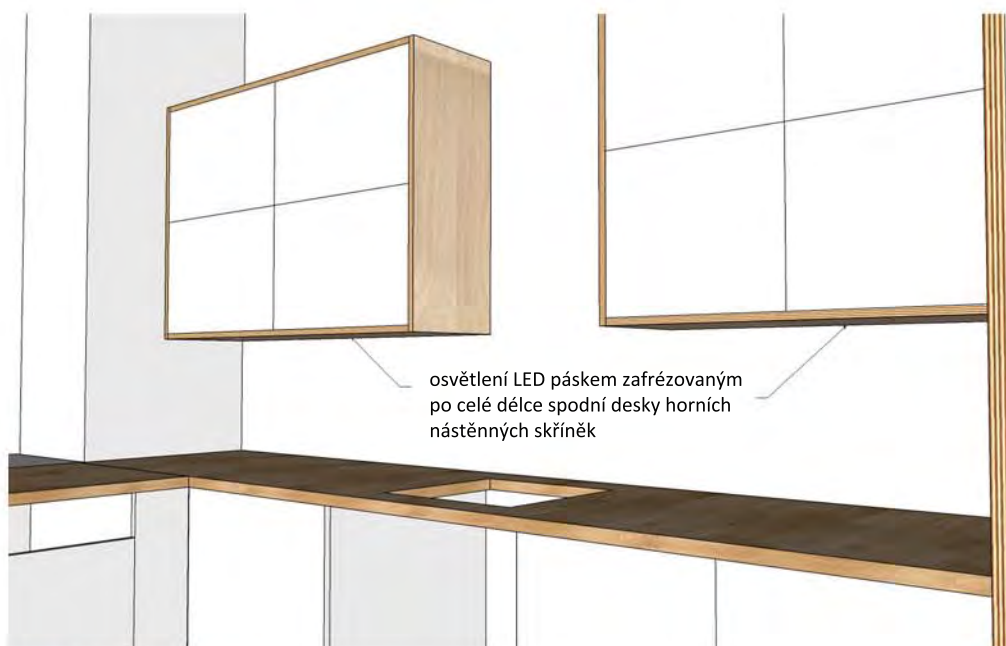

NOVOSTAVBA CHRÁNĚNÉHO BYDLENÍ DOMOV MIRANDIE V BRUMOVICÍCH VÝPIS MOBILIÁŘE

Místnost 114 - KUCHYNĚ

uliční křídlo (obyvatelé 1)

114-07 A84 OSVĚTLENÍ KUCHYŇSKÉ LINKY LED PÁSKY (včetně traf)

umístění pod horními skříňkami a pod "pultíkem"
délka (2x horní skříňky): 1700mm
délka ("pultík"): 1400mm

LED pásky:

světlo: teplá bílá

60LED/m

vodotěsné (silikagel)

napájecí zdroj: 12V DC

Příkon 4.8W/metr

- LED pásky budou sloužit pro osvětlení kuchyňské linky a budou zafrézovány do spodních desek horních kuchyňských skříněk a zespodu horní desky police nad linkou - "pultíku" po celé délce

- tento dokument slouží jako podklad pro cenovou nabídku, nikoliv jako výrobní dokumentace, skutečné rozměry nutno overit na stavbě

- součástí dodávky je montáž a doprava výrobku

trafo (2x):

vodotěsné, 30W, 2,5A, 12V