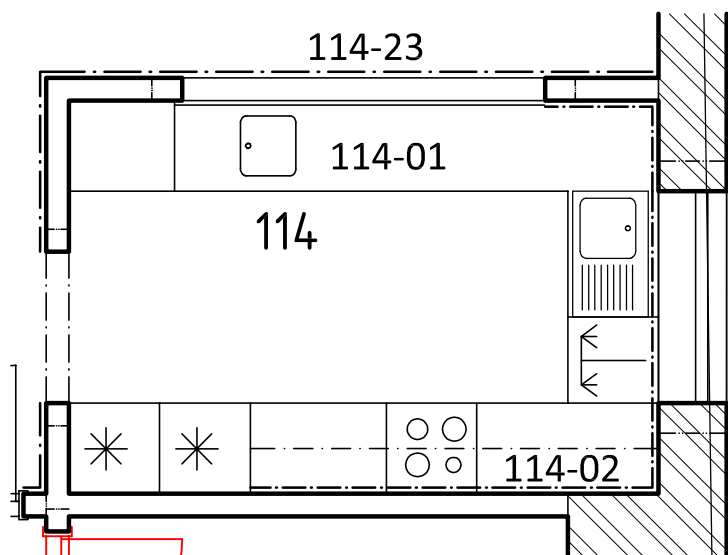

NOVOSTAVBA CHRÁNĚNÉHO BYDLENÍ DOMOV MIRANDIE V BRUMOVICÍCH

VÝPIS MOBILIÁŘE

Místnost 114 - KUCHYNĚ
uliční křídlo, (obyvatelé 1)

114-01	A45	KUCHYŇSKÁ LINKA	1KS
114-02	A46	NÁSTĚNNÉ SKŘÍŇKY	1KS
114-03	B06	TROUBA (vest.)	1KS
114-04	B07	VARNÁ DESKA	1KS
114-05	B08	MYČKA (vest.)	1KS
114-06	B09	LEDNIČKA (vest.)	1KS
114-07	A84	OSVĚTLENÍ LED VČETNĚ TRAF	1KS
114-08	A47	DŘEZ NEREZOVÝ	2KS
114-09	B11	RYCHLOVARNÁ KONVICE	1KS
114-10	B12	MIKROVLNNÁ TROUBA	1KS
114-11	B13	ROBOT A MIXÉR	1KS
114-12	B14	FRITÉZA	1KS
114-22	B22	DIGESTOŘ	1KS
114-23	A42	POLICE NAD LINKOU - PULTÍK	1KS