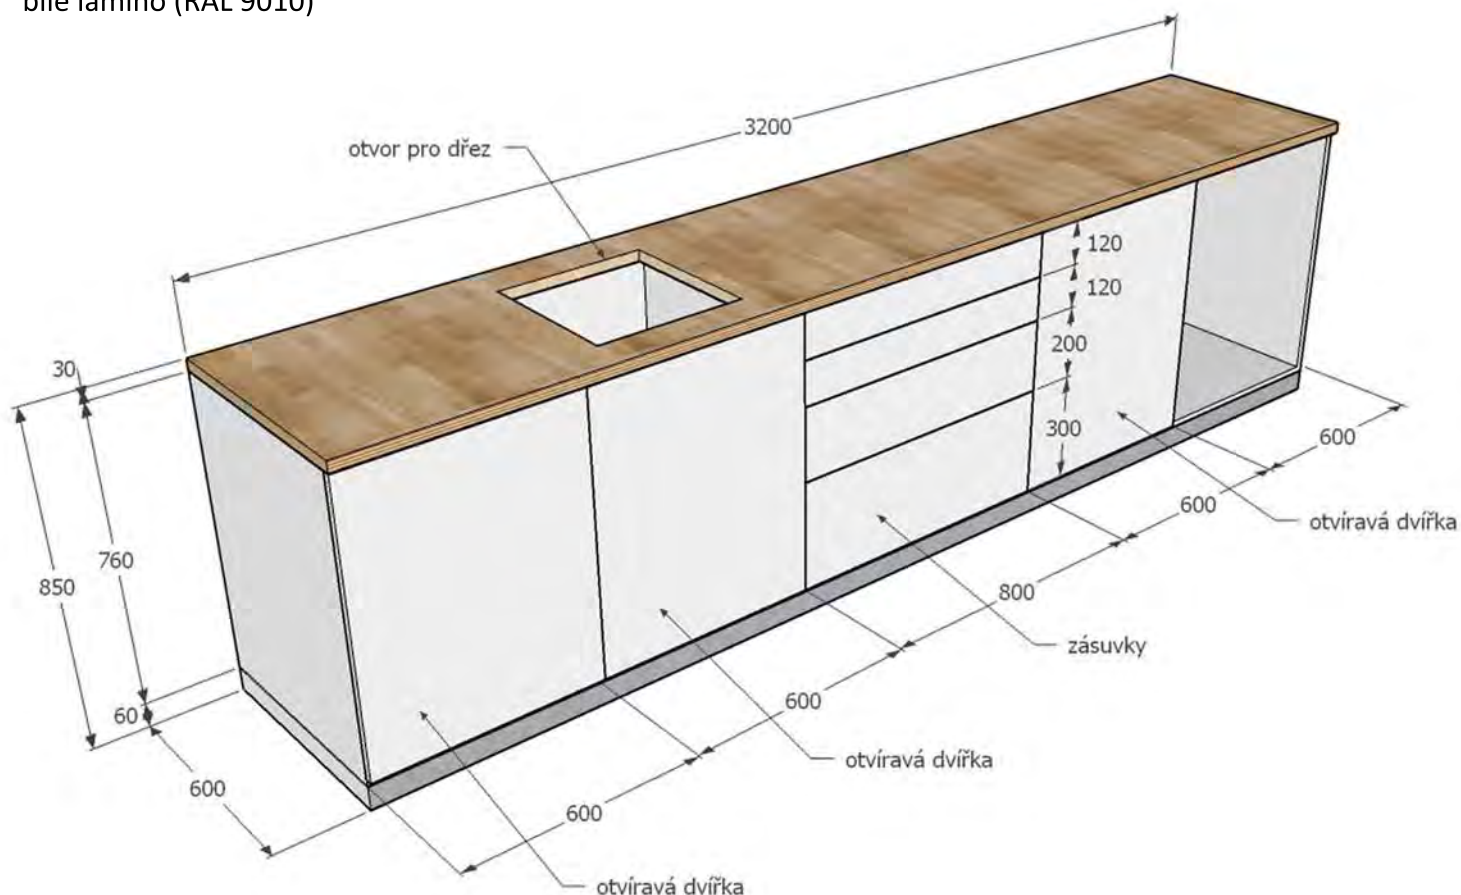

sokl: rám lamino, povrch viditelné části - okopný
matný nerez

pracovní deska: břízová spárovka, radius r=2mm

sjednotit odstín s překližkou

materiál korpusu (nepohledových částí):

bílé lamino (RAL 9010)

- tento dokument slouží jako podklad pro cenovou nabídku, nikoliv jako výrobní dokumentace, skutečné rozměry nutno overit na stavbě
- součástí dodávky je montáž a doprava výrobku