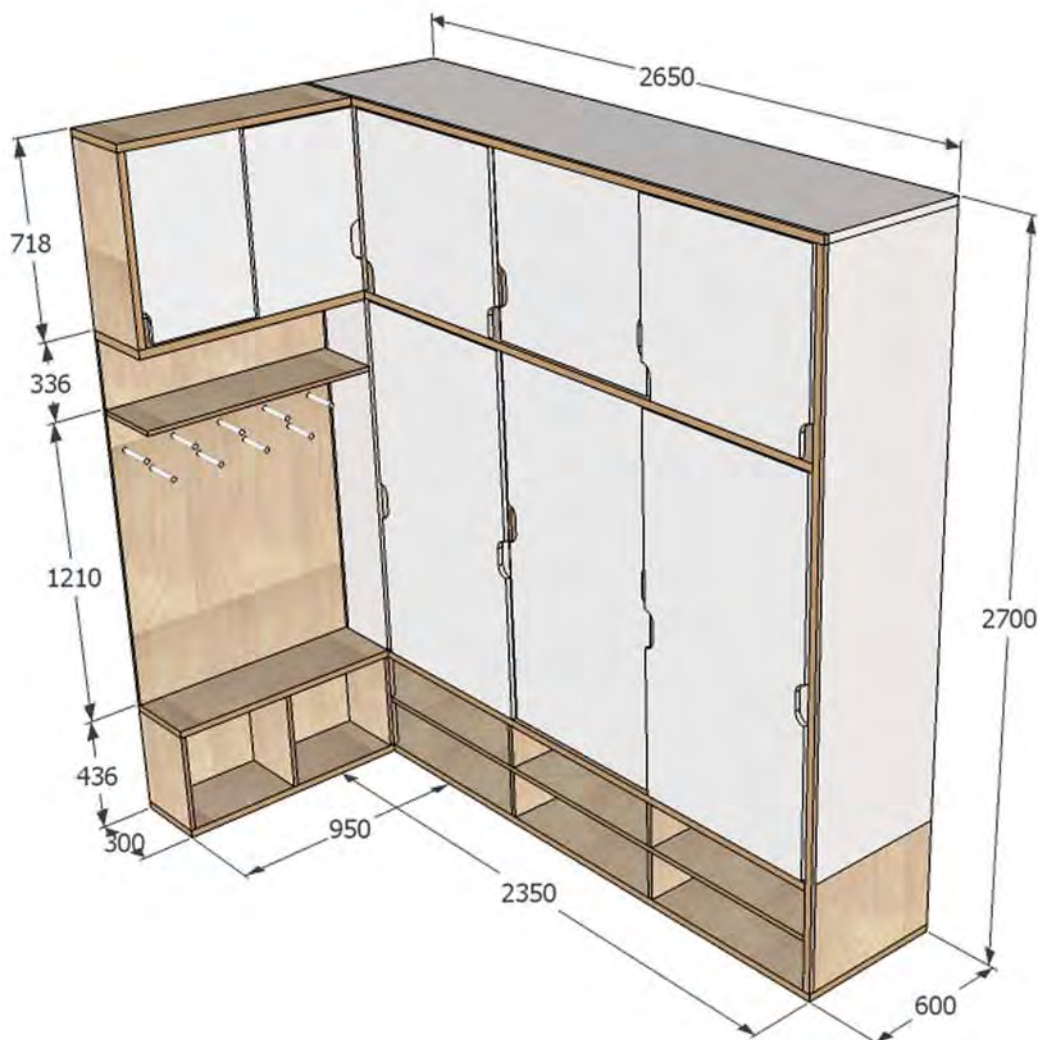

NOVOSTAVBA CHRÁNĚNÉHO BYDLENÍ DOMOV MIRANDIE V BRUMOVICÍCH VÝPIS MOBILIÁŘE

Místnost 108 - ŠATNA

(obyvatelé 2)

108-01 A36 VESTAVĚNÁ ŠATNÍ SKŘÍŇ (celek)

108-02 A37 BOTNÍK

BOTNÍK:

šířka: 300 mm

délka: 950 mm

výška: 2700 mm (S.V.)

ŠATNÍ SKŘÍŇ:

šířka: 600 mm

délka: 2650 mm

výška: 2700 mm (S.V.)

kolem pohledové části vestavěné skříně (čelní pohled)

je vytvořen nákližek - "rámeček" z překližky

s příznanou kresbou jednotlivých na sebe lepených vrstev

materiál otvíravých částí: bílé lamino, mat (RAL 9010)

materiál nepohledových částí: bílé lamino, mat (RAL 9010)

zádová deska HDF, bílá

hrana: ABS 22/1

tl. desky: 18mm

vyfrézované úchytky: hrana ABS 22/1

materiál nákližku "rámečku": překližka

dřevina: bříza

jakost: BB/BB

tl. desky: 18mm

nátěr: napouštěcí olej přírodní bezbarvý

materiál pohledových částí botníku a spodních otevřených

polic vestavěné skříně: překližka

dřevina: bříza

jakost: BB/BB

tl. desky: 18mm

nátěr: napouštěcí olej přírodní bezbarvý

- hrany překližkových desek ostré bez radiusu jen zabroušené

- vyfrézované úchytky na tloušťku desky

- příprava na polohování poliček po 3 cm

- posuvné dveře

- v horní uzavíratelné části botníku 1 police

- tento dokument slouží jako podklad pro cenovou

nabídku, nikoliv jako výrobní dokumentace, skutečné

rozměry nutno ověřit na stavbě

- součástí dodávky je montáž a doprava výrobku