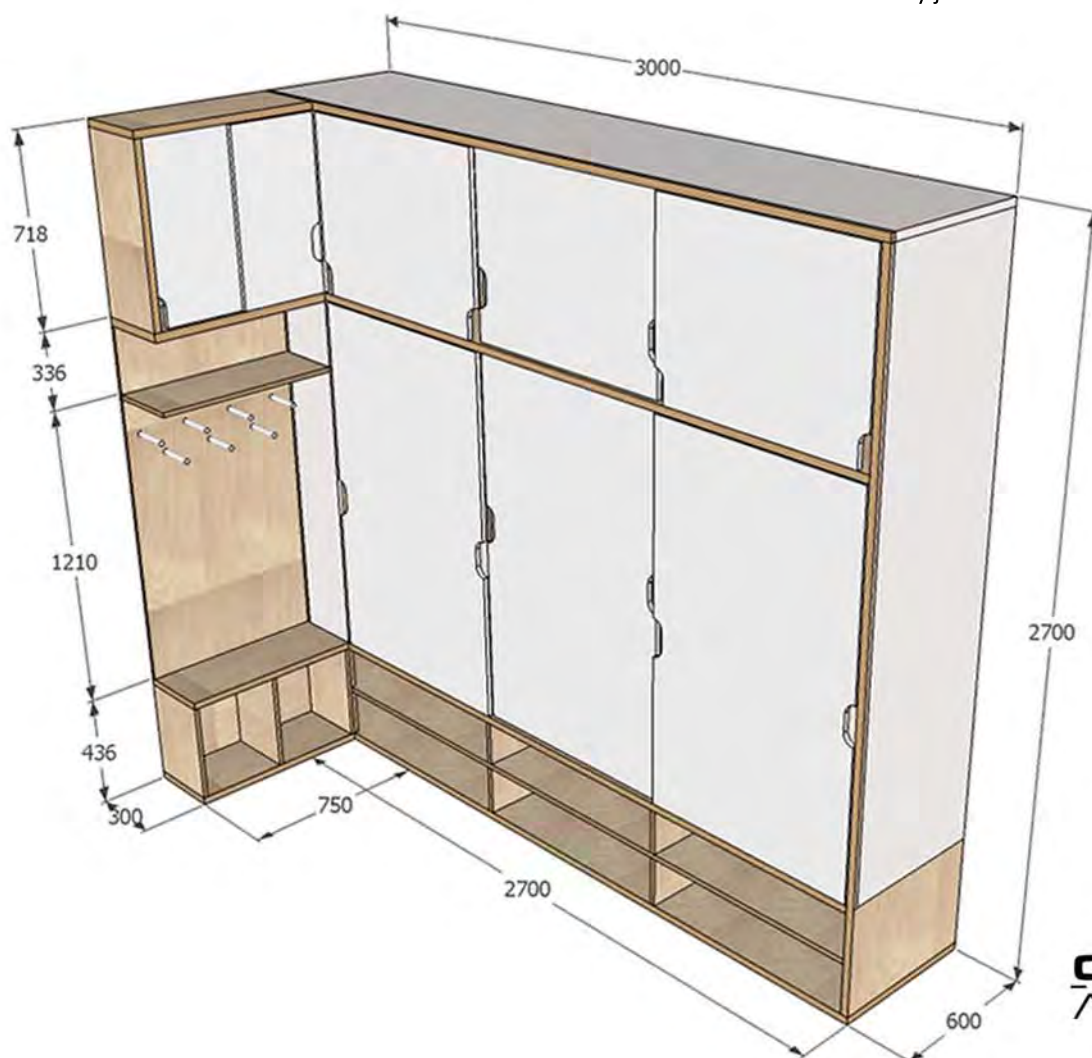

výška: 2700 mm (S.V.)

kolem pohledové části vestavěné skříně (čelní pohled)
je vytvořen náklížek - "rámeček" z překližky
s příznanou kresbou jednotlivých na sebe
lepených vrstev

materiál otvíravých částí: bílé lamino, mat (RAL 9010)

materiál pohledových částí botníku a spodních otevřených

polic vestavěné skříně: překližka

dřevina: bříza

jakost: BB/BB

tl. desky: 18mm

nátěr: napouštěcí olej přírodní bezbarvý

- tento dokument slouží jako podklad pro cenovou nabídku, nikoliv jako výrobní dokumentace, skutečné rozměry nutno ověřit na stavbě
- součástí dodávky je montáž a doprava výrobku

NOVOSTAVBA CHRÁNĚNÉHO BYDLENÍ DOMOV MIRANDIE V BRUMOVICÍCH VÝPIS MOBILIÁŘE

Místnost 102 - ŠATNA

(obyvatelé 1)

102-01 A27 VESTAVĚNÁ ŠATNÍ SKŘÍŇ (korpus)

ŠATNÍ SKŘÍŇ:

šířka: 600 mm

délka: 3000 mm

výška: 2700 mm (S.V. místnosti)