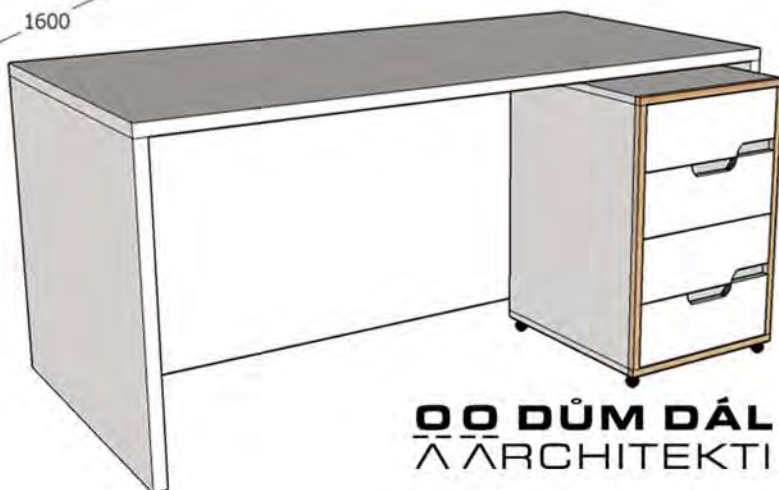

NOVOSTAVBA CHRÁNĚNÉHO BYDLENÍ DOMOV MIRANDIE V BRUMOVICÍCH VÝPIS MOBILIÁŘE

Místnost 103 - KANCELÁŘ

103-01 A29 PSACÍ STŮL s kontejnerem

STŮL:

šířka: 800mm

délka: 1600mm

výška: 750mm

KONTEJNER:

šířka: 500mm

délka: 440mm

výška: 700mm

- hrany "rámečku" ostré bez radiusu jen zabroušené
- vyfrézované úchytky na tloušťku desky
- kontejner 4 zásuvky

- součástí dodávky je montáž a doprava výrobku

materiál: bílé lamino, mat (RAL 9010)

materiál otvíravých částí: bílé lamino,
mat (RAL 9010)

hrana: ABS 22/1

tl. desky: 18mm

vyfrézované úchytky: hrana ABS 22/1

kolem pohledové části kontejneru (čelní pohled)
je vytvořen náklížek - "rámeček" z překližky
s příznanou kresbou jednotlivých na sebe
lepených vrstev

materiál náklížku "rámečku": překližka

dřevina: bříza

jakost: BB/BB

tl. desky: 18mm

nátěr: napouštěcí olej bezbarvý přírodní