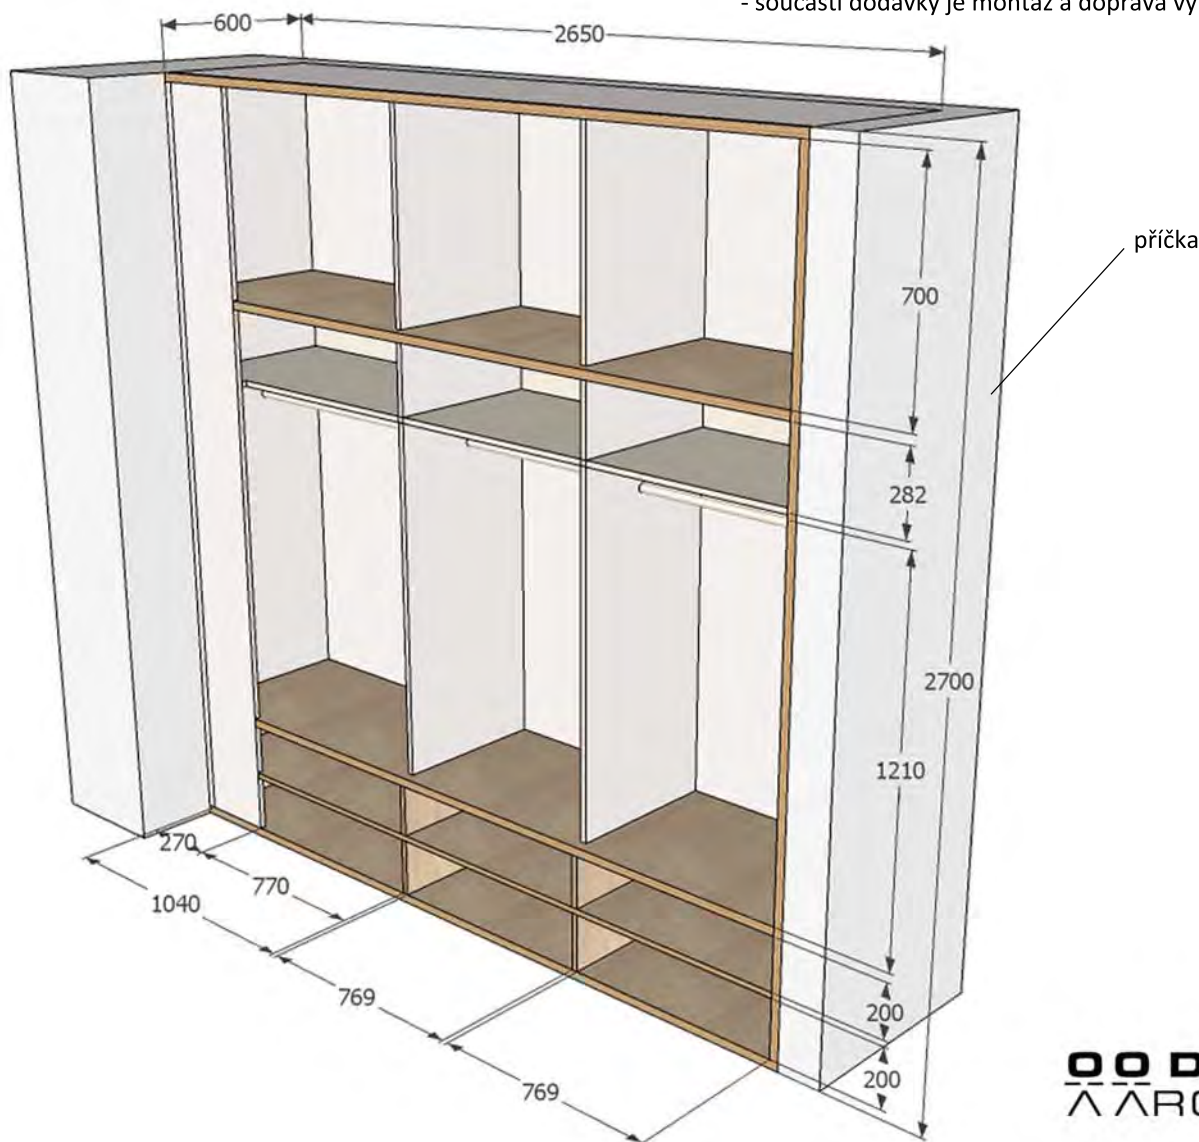

NOVOSTAVBA CHRÁNĚNÉHO BYDLENÍ DOMOV MIRANDIE V BRUMOVICÍCH VÝPIS MOBILIÁŘE

Místnost 108 - ŠATNA

(obyvatelé 2)

108-01 A36 VESTAVĚNÁ ŠATNÍ SKŘÍŇ (korpus)

ŠATNÍ SKŘÍŇ:

šířka: 600 mm

délka: 2650 mm

výška: 2700 mm (S.V. místnosti)

materiál nepohledových částí: bílé lamino, mat (RAL 9010)

zádová deska HDF, bílá

hrana: ABS 22/1

tl. desky: 18mm

materiál horní police a spodních otevřených polic: překližka

dřevina: bříza

jakost: BB/BB

tl. desky: 18mm

nátěr: napouštěcí olej přírodní bezbarvý

kolem pohledové části vestavěné skříně (čelní pohled)

je vytvořen náklížek - "rámeček" z překližky s příznanou kresbou jednotlivých na sebe lepených vrstev

materiál náklížku "rámečku": překližka

dřevina: bříza

jakost: BB/BB

tl. desky: 18mm

nátěr: napouštěcí olej přírodní bezbarvý

- hrany překližkových desek ostré bez radiusu
jen zabroušené

- ve vysokých segmentech (1210mm) umístěna šatní tyč

- příprava na polohování poliček po 3 cm

- tento dokument slouží jako podklad pro cenovou nabídku,
nikoliv jako výrobní dokumentace, skutečné rozměry nutno
ověřit na stavbě

- součástí dodávky je montáž a doprava výrobku