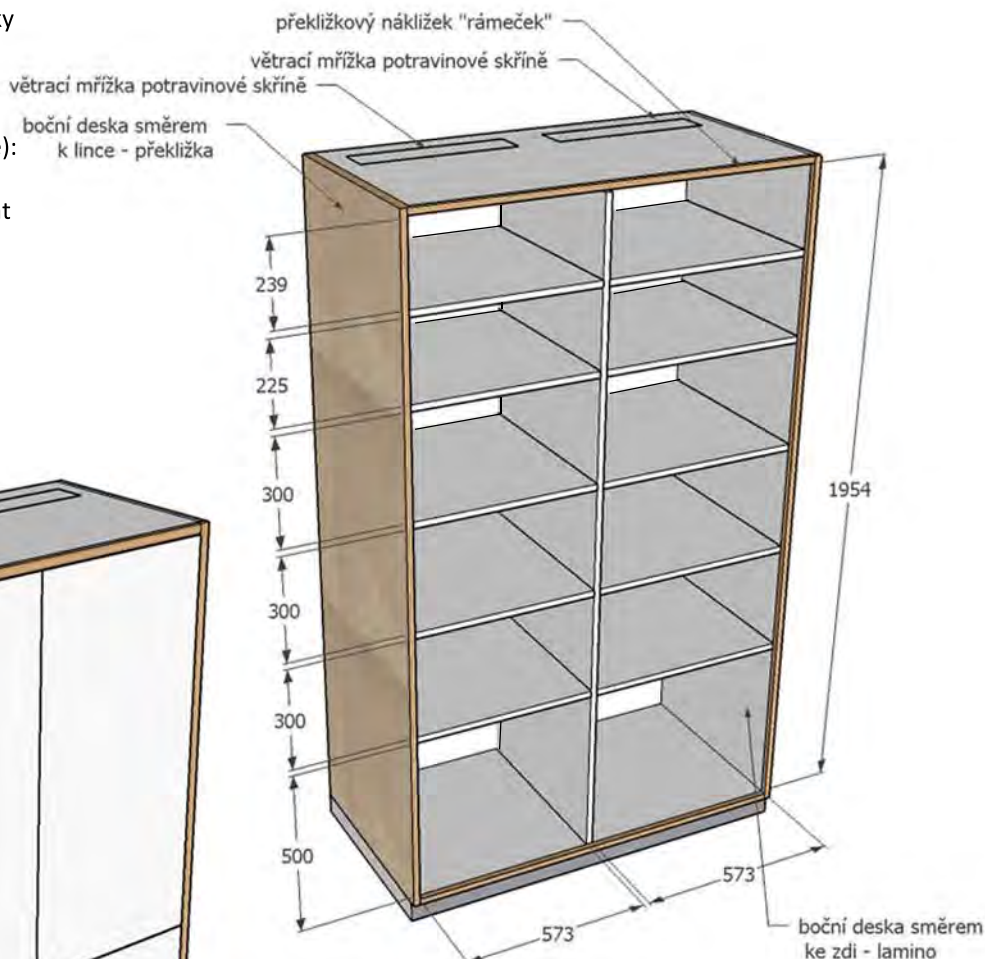

- skříň na potraviny
- v horní desce větrací mřížky pro účel skříně
- příprava na polohování poliček po 3 cm

- tento dokument slouží jako podklad pro cenovou nabídku, nikoliv jako výrobní dokumentace, skutečné rozměry nutno ověřit na stavbě
- součástí dodávky je montáž a doprava výrobku