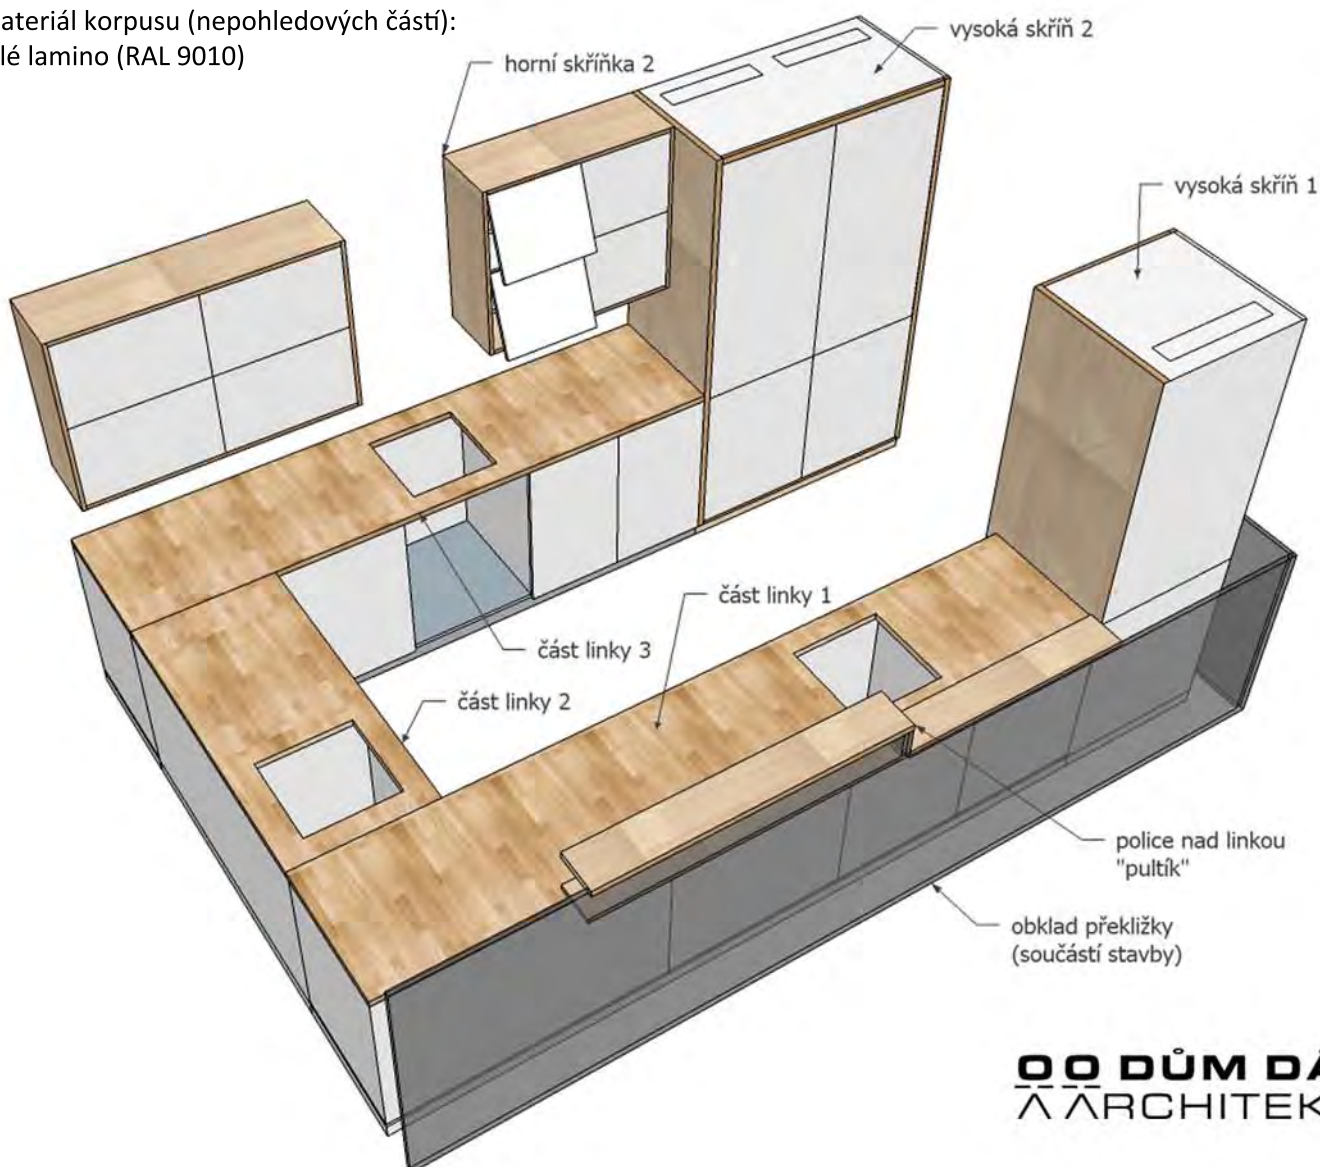

materiál otvíravých částí: bílé lamino, mat (RAL 9010)

hrana: ABS 22/1, tl. desky: 18mm

úchytky: matný nerez (tvar viz obrázek)

materiál korpusu (nepohledových částí):

bílé lamino (RAL 9010)

- úchytky nerez mat, ostře broušené hrany bez radiusu