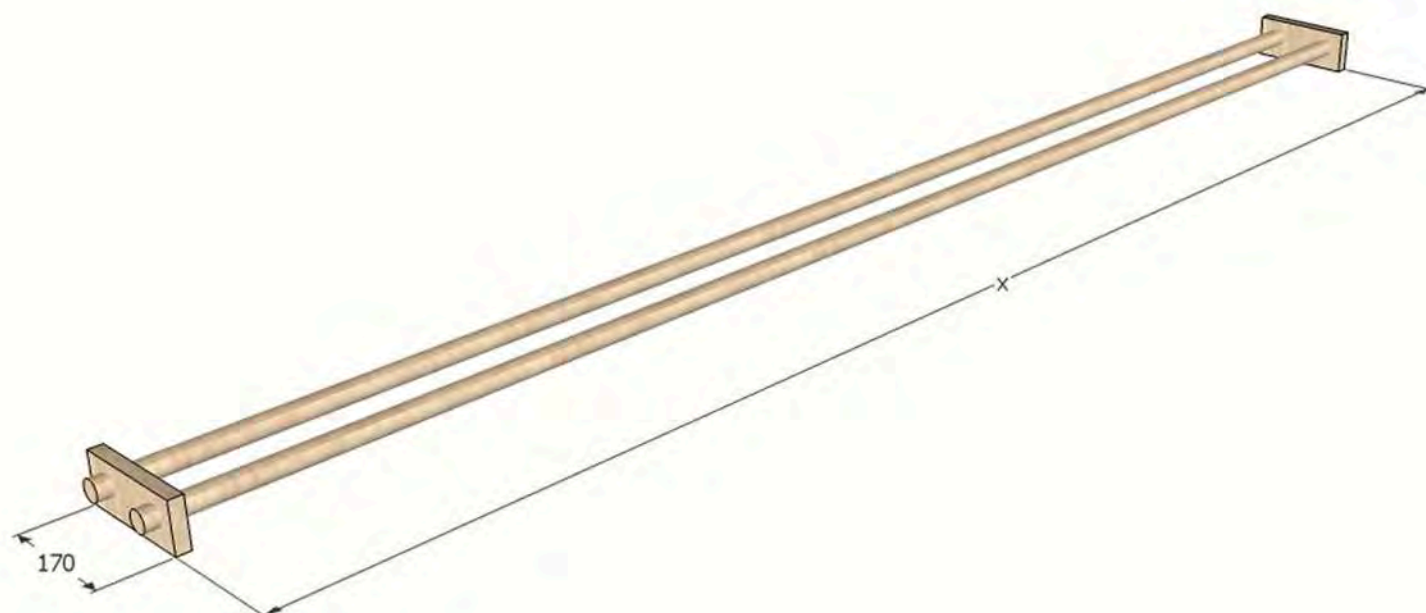

- kulatá tyč průměru 30mm

- včetně tyče, konzol

- vyndavací tyč s možností navlečení závěsů
a záclon (princip výpustku)

- tento dokument slouží jako podklad pro cenovou nabídku, nikoliv jako výrobní dokumentace, skutečné rozměry nutno ověřit na stavbě
- součástí dodávky je montáž a doprava výrobku