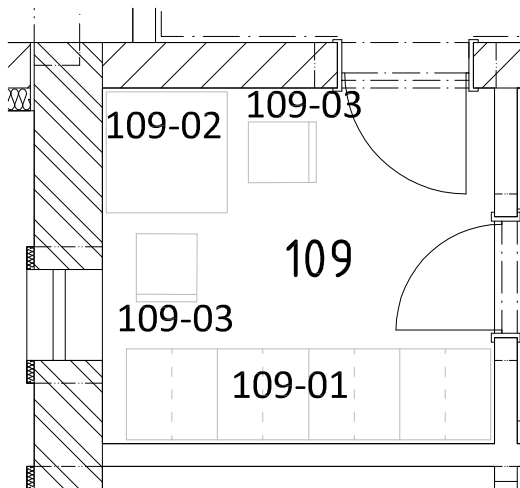

NOVOSTAVBA CHRÁNĚNÉHO BYDLENÍ DOMOV MIRANDIE V BRUMOVICÍCH

VÝPIS MOBILIÁŘE

Místnost 109 - ŠATNA
(zaměstnanci)

109-01	A38	ŠATNÍ SKŘÍŇ	1KS
109-02	A39	STOLEK	1KS
109-03	A07	ŽIDLE	2KS