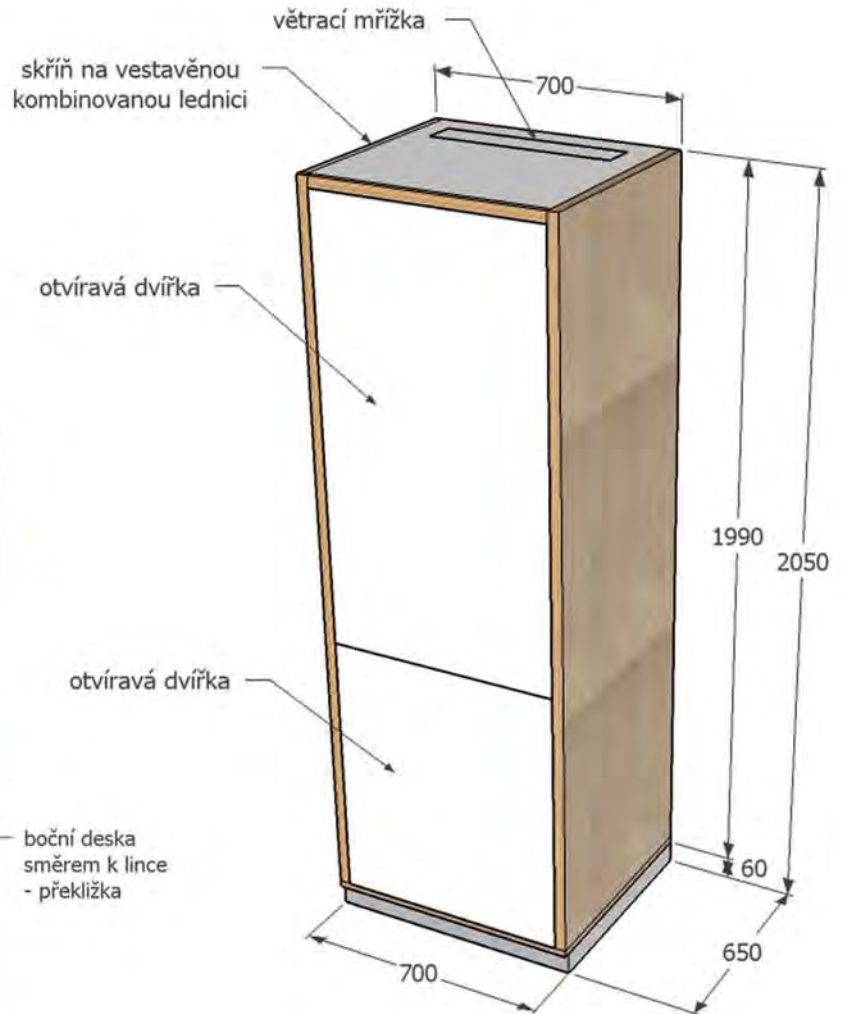

NOVOSTAVBA CHRÁNĚNÉHO BYDLENÍ DOMOV MIRANDIE V BRUMOVICÍCH VÝPIS MOBILIÁŘE

Místnost 114 - KUCHYNĚ

uliční křídlo (obyvatelé 1)

114-01 A45 VYSOKÁ SKŘÍŇ 1 (součást kuchyňské linky)

šířka: 650mm
délka: 700mm
výška: 2050mm

VYSOKÁ SKŘÍŇ (na vestavěnou lednici):
materiál boční pohledové desky (k lince): překližka
dřevina: bříza
jakost: BB/BB
tl. desky: 18mm
náter: napouštěcí olej přírodní bezbarvý

kolem pohledové části skříně (čelní pohled)
je vytvořen náklížek - "rámeček" z překližky
s příznanou kresbou jednotlivých na sebe
lepených vrstev

materiál boční pohledové desky (ke stěně):
bílé lamino RAL (9010)
materiál otvíravých částí: bílé lamino, mat RAL (9010)
hrana: ABS 22/1
úchytky: matný nerez (tvar viz obrázek)
materiál korpusu (nepohledových částí):
bílé lamino RAL (9010)

- skříň na vestavěnou kombinovanou lednici
- v horní desce větrací mřížka

- tento dokument slouží jako podklad pro cenovou nabídku, nikoliv jako výrobní dokumentace, skutečné rozměry nutno ověřit na stavbě
- součástí dodávky je montáž a doprava výrobku