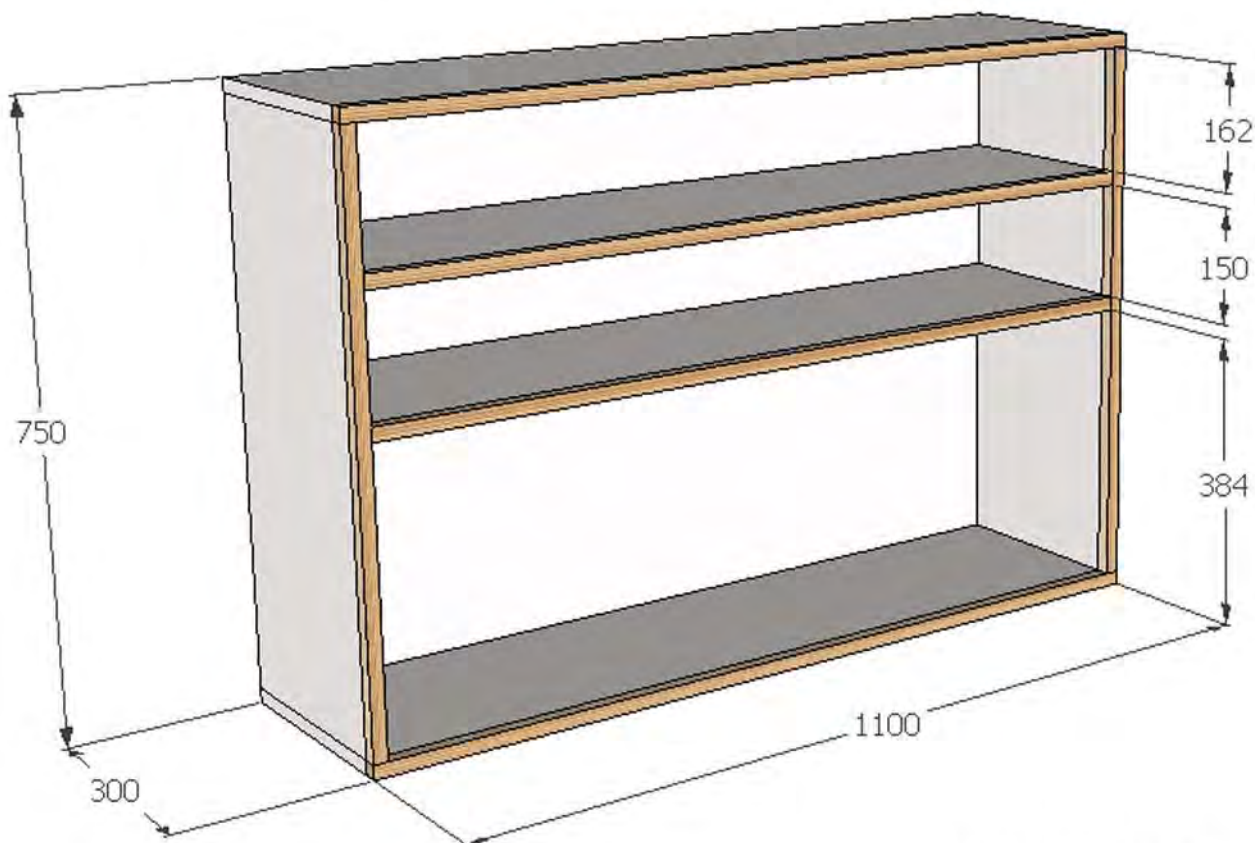

NOVOSTAVBA CHRÁNĚNÉHO BYDLENÍ DOMOV MIRANDIE V BRUMOVICÍCH VÝPIS MOBILIÁŘE

Místnost 103 - KANCELÁŘ

103-09 A34 SKŘÍŇKA

šířka: 300mm
délka: 1100mm
výška: 750mm

- hrany "rámečku" ostré bez radiusu jen zabroušené
- součástí dodávky je montáž a doprava výrobku

materiál: bílé lamino, mat (RAL 9010)
hrana: ABS 22/1
tl. desky: 18mm

kolem pohledové části (čelní pohled)
je vytvořen náklížek - "rámeček" z překližky
s příznanou kresbou jednotlivých na sebe
lepených vrstev

materiál náklížku "rámečku": překližka
dřevina: bříza
jakost: BB/BB
tl. desky: 18mm
nátěr: napouštěcí olej přírodní bezbarvý