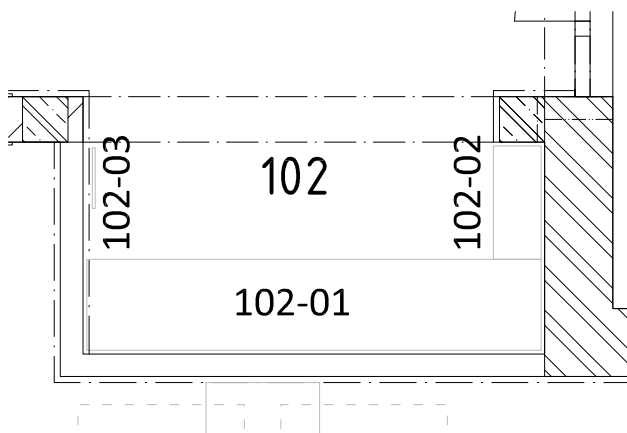

NOVOSTAVBA CHRÁNĚNÉHO BYDLENÍ DOMOV MIRANDIE V BRUMOVICÍCH

VÝPIS MOBILIÁŘE

Místnost 102 - ŠATNA
(obyvatelé 1)

102-01	A27	ŠATNÍ SKŘÍŇ	1KS
102-02	A28	BOTNÍK	1KS
103-03	A79	ZRCADLO	1KS