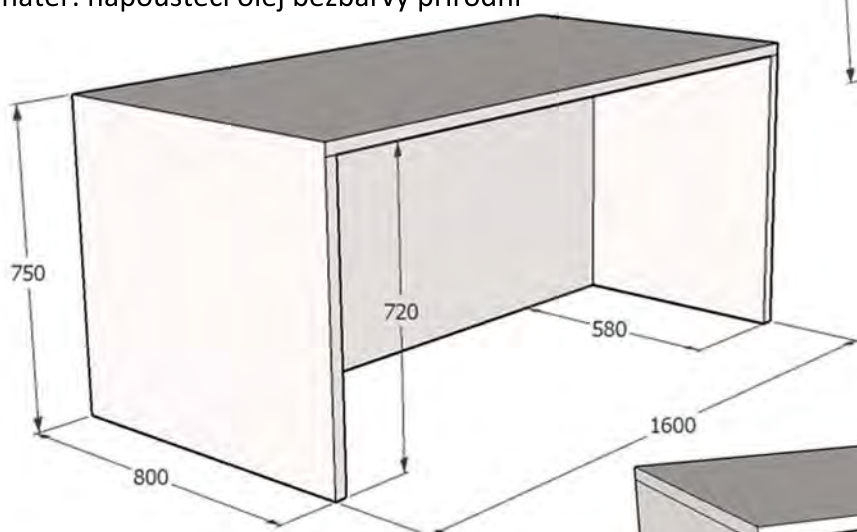

NOVOSTAVBA CHRÁNĚNÉHO BYDLENÍ DOMOV MIRANDIE V BRUMOVICÍCH VÝPIS MOBILIÁŘE

Místnost 103 - KANCELÁŘ

103-01 A29 PSACÍ STŮL s kontejnerem

STŮL:

šířka: 800mm

délka: 1600mm

výška: 750mm

KONTEJNER:

šířka: 500mm

délka: 440mm

výška: 700mm

- hrany "rámečku" ostré bez radiusu jen zabroušené
- vyfrézované úchytky na tloušťku desky
- kontejner 4 zásuvky

- součástí dodávky je montáž a doprava výrobku

materiál: bílé lamino, mat (RAL 9010)

materiál otvíravých částí: bílé lamino,
mat (RAL 9010)

hrana: ABS 22/1

tl. desky: 18mm

vyfrézované úchytky: hrana ABS 22/1

kolem pohledové části kontejneru (čelní pohled)
je vytvořen náklížek - "rámeček" z překližky
s příznanou kresbou jednotlivých na sebe
lepených vrstev

materiál náklížku "rámečku": překližka

dřevina: bříza

jakost: BB/BB

tl. desky: 18mm

nátěr: napouštěcí olej bezbarvý přírodní