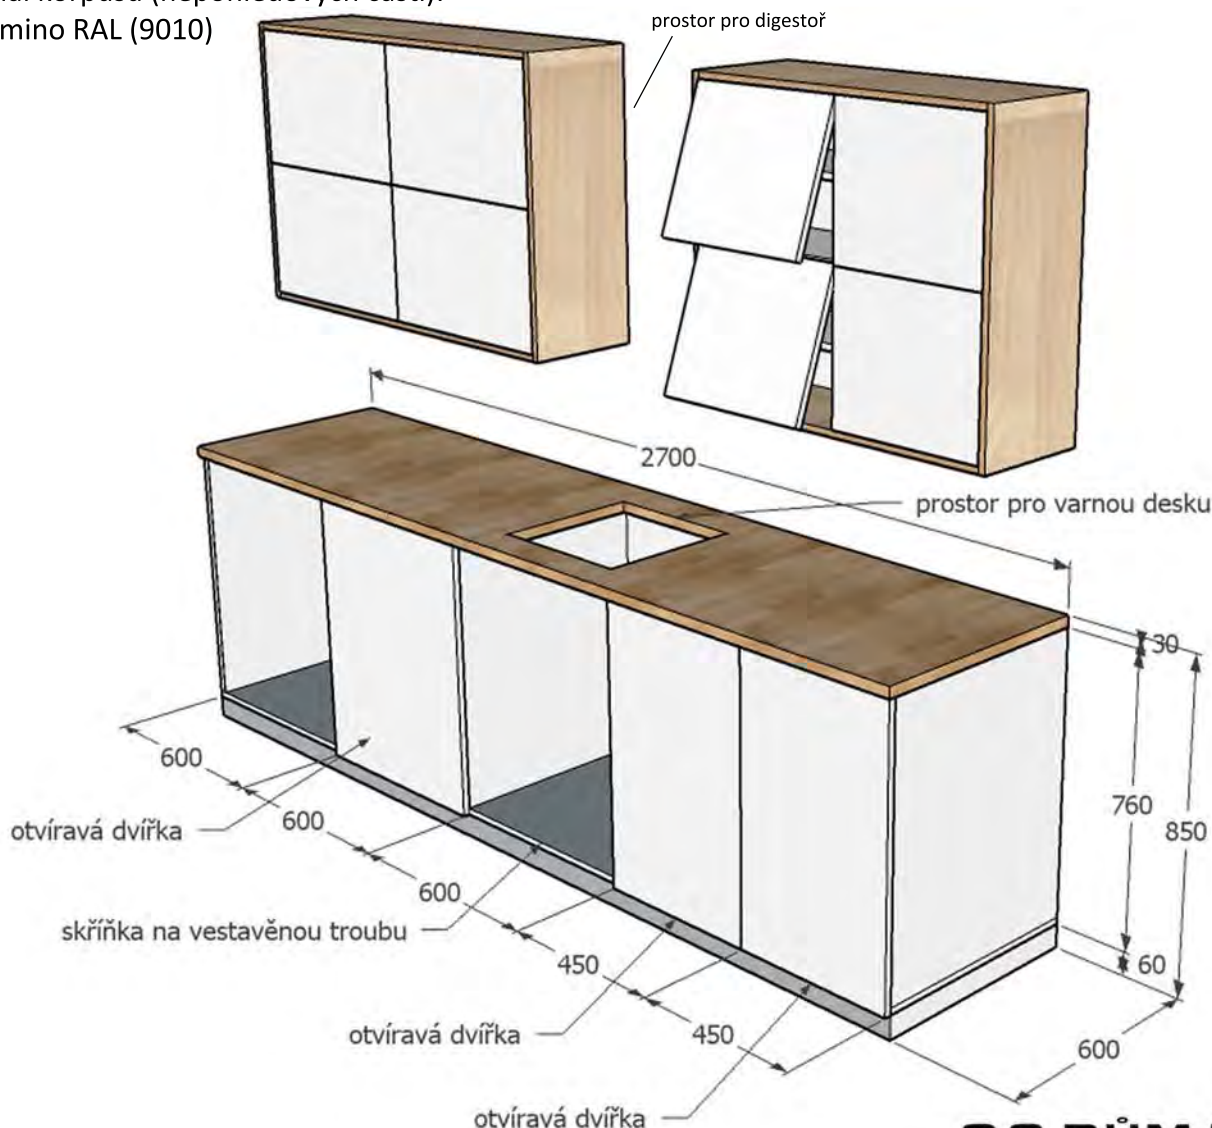

NOVOSTAVBA CHRÁNĚNÉHO BYDLENÍ DOMOV MIRANDIE V BRUMOVICÍCH VÝPIS MOBILIÁŘE

Místnost 114 - KUCHYNĚ

uliční křídlo (obyvatelé 1)

114-01 A45 KUCHYŇSKÁ LINKA (část linky 3)

šířka: 600mm
délka: 2700mm
výška: 850mm

LINKA:

materiál otvíravých částí: bílé lamino, mat
RAL (9010)

hrana ABS 22/1

úchytky: matný nerez (tvar viz obrázek)

sokl: rám lamino, povrch viditelné části - okopný
matný nerez

pracovní deska: břízová spárovka, radius r=2mm

sjednotit odstín s překližkou

materiál korpusu (nepohledových částí):

bílé lamino RAL (9010)

- dvířka spodních skříněk otvíravá
- v každé skříňce (kromě skř. na troubu) 1 police
- příprava na polohování poliček po 3 cm
- ve skříňce na troubu udělat ve spodní části úložný prostor na plechy dle konkrétního typu vestavěné trouby

- tento dokument slouží jako podklad pro cenovou nabídku, nikoliv jako výrobní dokumentace, skutečné rozměry nutno ověřit na stavbě

- součástí dodávky je montáž a doprava výrobku