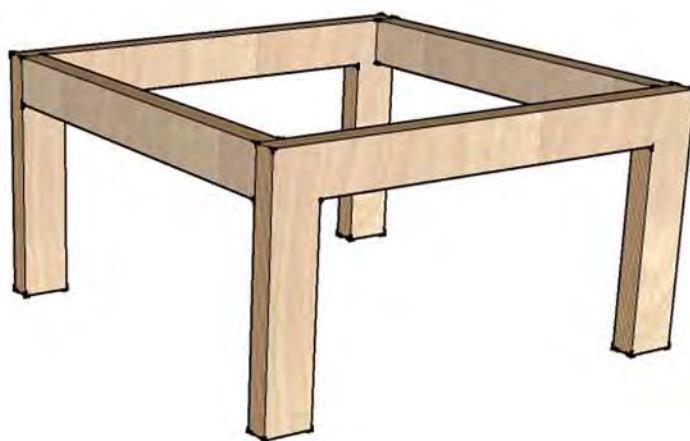

NOVOSTAVBA CHRÁNĚNÉHO BYDLENÍ DOMOV MIRANDIE V BRUMOVICÍCH VÝPIS MOBILIÁŘE

Místnost 115- DENNÍ MÍSTNOST

uliční křídlo (obyvatelé 1)

115-03 A53 STOLEK

šířka: 780mm

délka: 780mm

výška: 450mm

- hrany překližkovýchdesek ostré bez radiusu
jen zabroušené

- omyvatelná stolní deska

materiál konstrukčních částí: překližka

dřevina: bříza

jakost: BB/BB

nátěr: napouštěcí olej přírodní bezbarvý

- součástí dodávky je montáž a doprava výrobku

materiál stolní desky: bílé lamino, mat
RAL (9010)

hrana: ABS 22/1

tl. desky 30mm