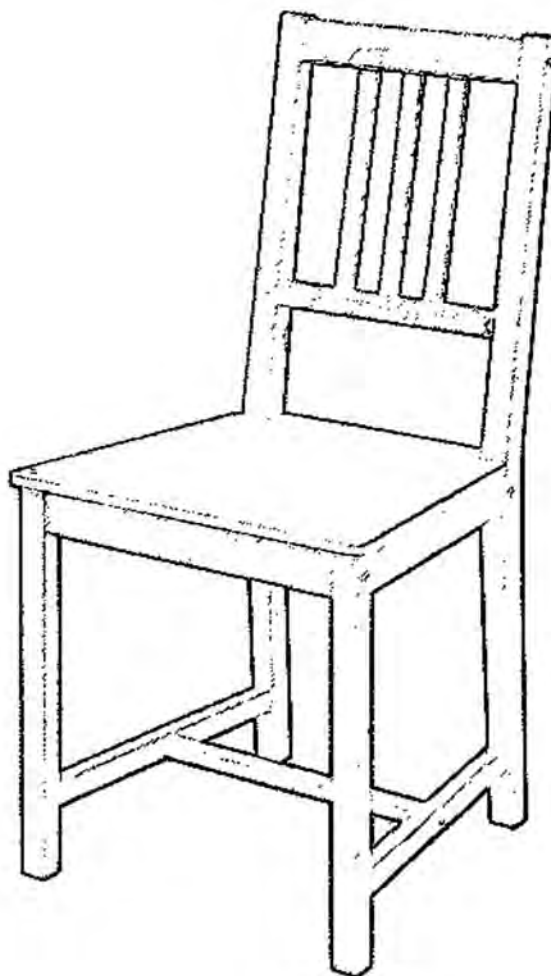

výška: 920mm

- součástí dodávky je montáž a doprava výrobku

materiál: masiv dřevo

dřevina: smrk

nátěr: transparentní matný lak

-světlé dřevo s viditelnou kresbou a suky

NOVOSTAVBA CHRÁNĚNÉHO BYDLENÍ DOMOV MIRANDIE V BRUMOVICÍCH