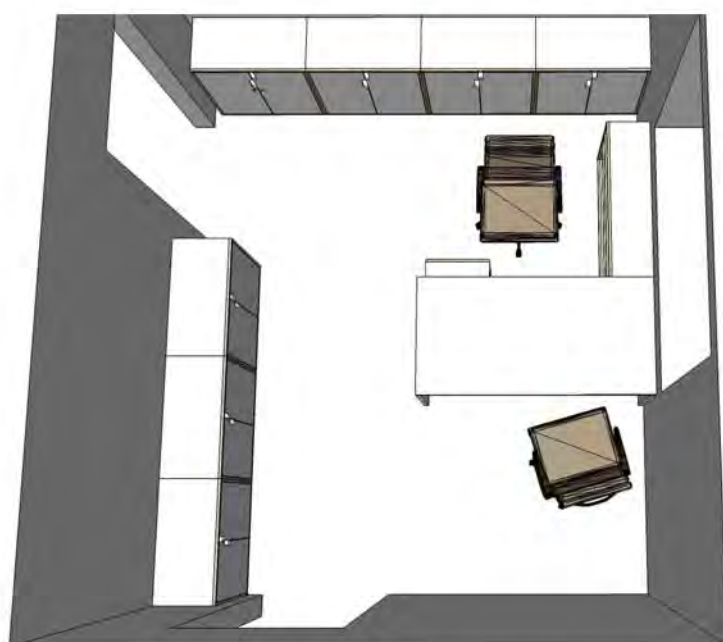

NOVOSTAVBA CHRÁNĚNÉHO BYDLENÍ DOMOV MIRANDIE V BRUMOVICÍCH VÝPIS MOBILIÁŘE

Místnost 103 - KANCELÁŘ

SESTAVA NÁBYTKŮ

103-01 (A29) psací stůl s kontejnerem

103-02 (A30) kancelářská židle (2x)

103-07 (A32) skříňka

103-08 (A33) skříňka

103-09 (A34) skříňka