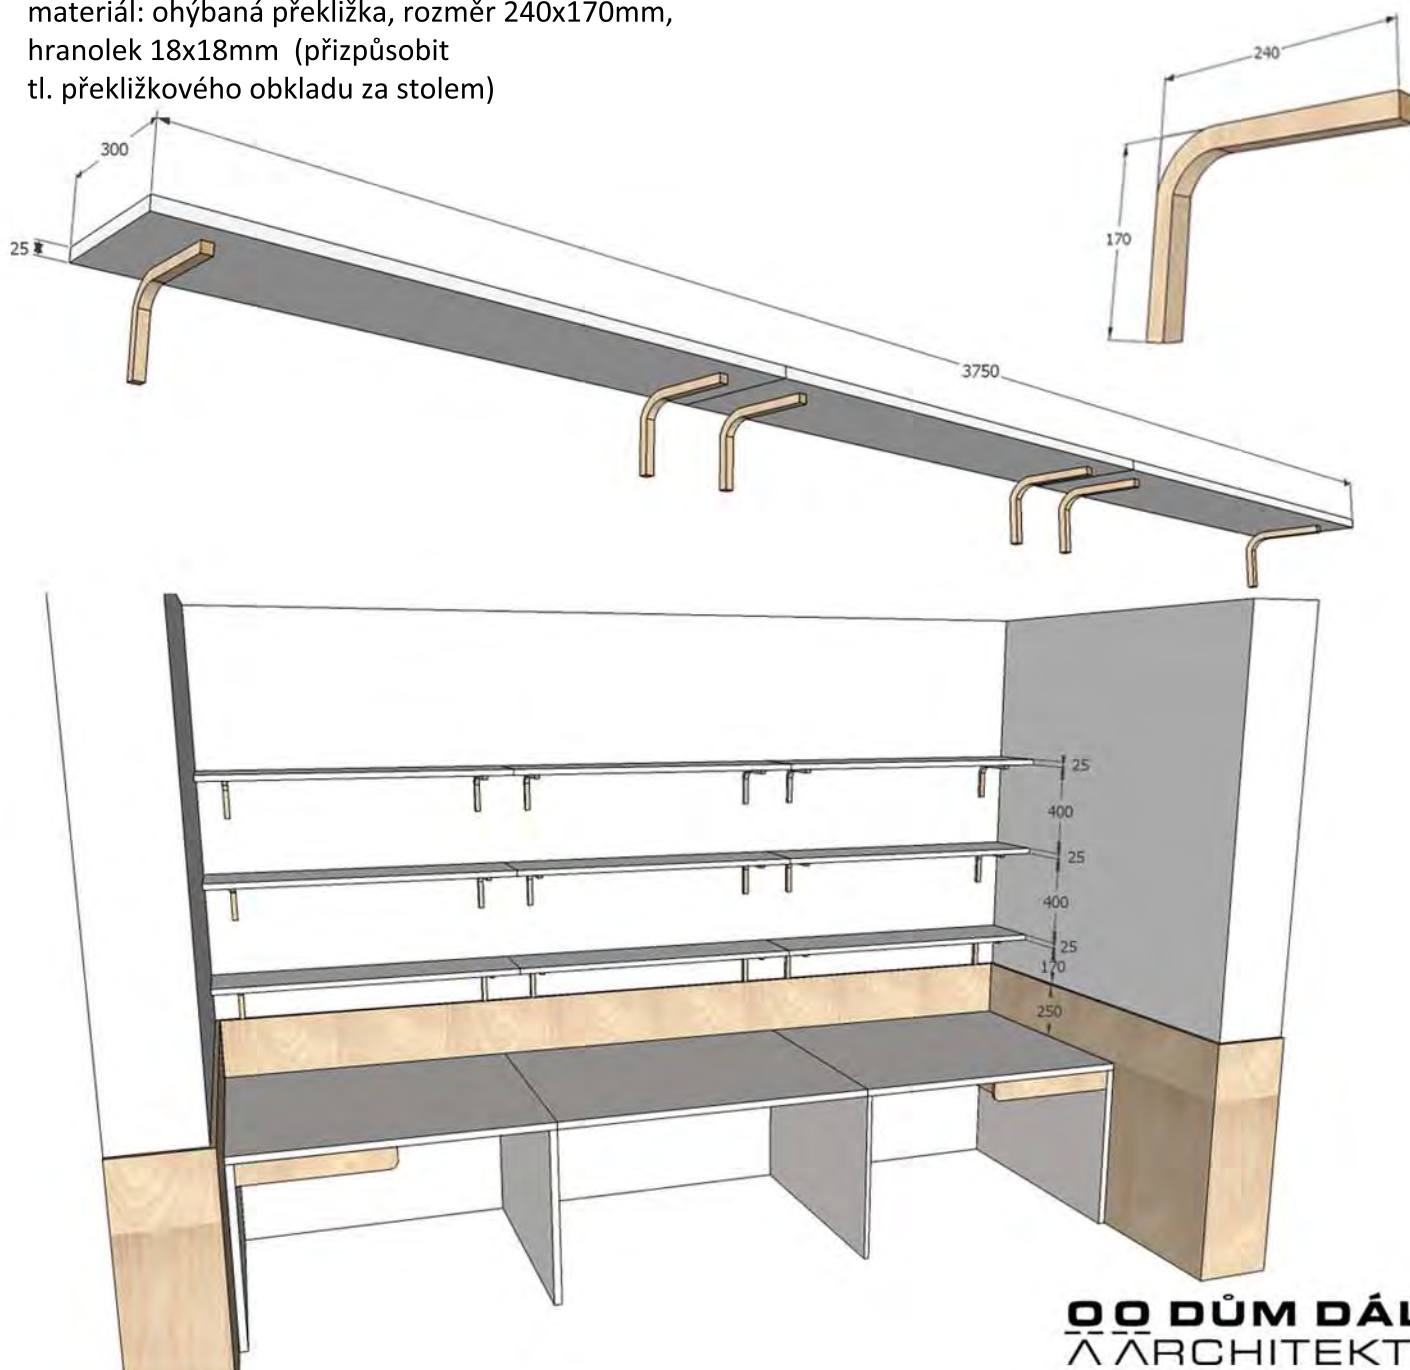

- součástí dodávky je montáž a doprava výrobku

Konzoly:

materiál: ohýbaná překližka, rozměr 240x170mm,

hranolek 18x18mm (přizpůsobit

tl. překližkového obkladu za stolem)

NOVOSTAVBA CHRÁNĚNÉHO BYDLENÍ DOMOV MIRANDIE V BRUMOVICÍCH VÝPIS MOBILIÁŘE