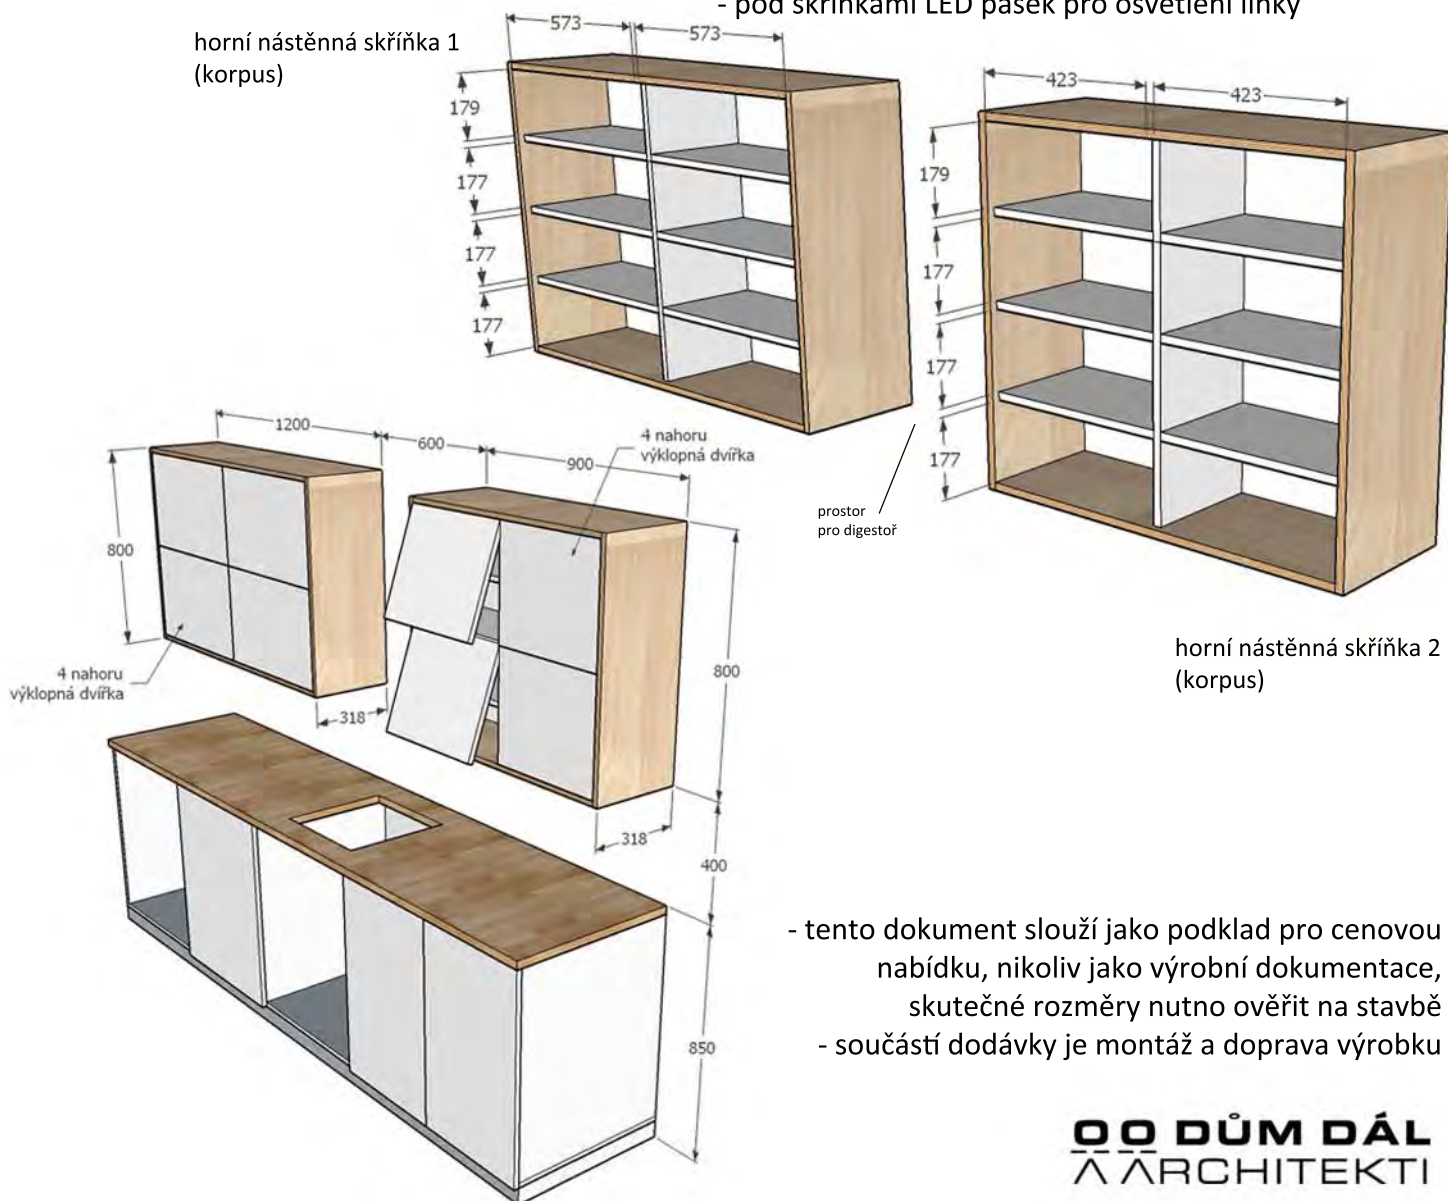

HORNÍ NÁSTĚNNÁ SKŘÍŇKA 2:

šířka: 318mm
délka: 900mm
výška: 800mm

- Horní skříňka 1 - 4 nahoru výklopná dvířka
- Horní skříňka 2 - 4 nahoru výklopná dvířka

HORNÍ SKŘÍŇKY

materiál bočních pohledových částí: překližka
dřevina: bříza
jakost: BB/BB
tl. desky: 18mm
nátěr: napouštěcí olej přírodní bezbarvý
materiál otvíravých částí: bílé lamino, mat (RAL 9010)
hrana ABS 22/1
úchytky: matný nerez (tvar viz obrázky)
materiál korpusu (nepohledových částí):
bílé lamino, RAL (9010)

- příprava na polohování poliček po 3 cm
- pod skříňkami LED pásek pro osvětlení linky

- tento dokument slouží jako podklad pro cenovou nabídku, nikoliv jako výrobní dokumentace, skutečné rozměry nutno ověřit na stavbě
- součástí dodávky je montáž a doprava výrobku