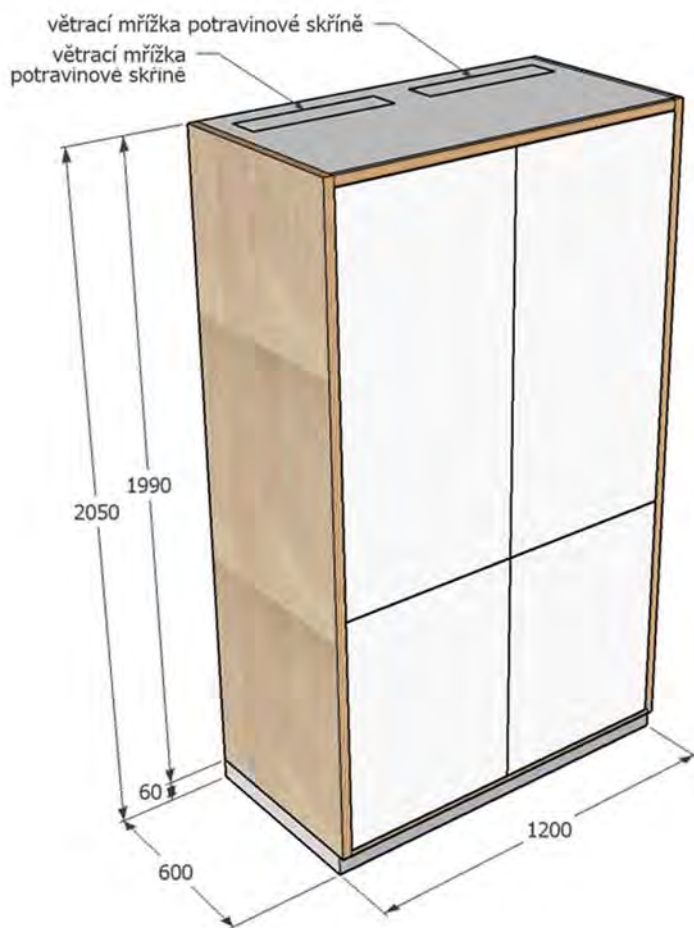

- skříň na potraviny
- v horní desce větrací mřížky pro účel skříně
- příprava na polohování poliček po 3 cm

- tento dokument slouží jako podklad pro cenovou nabídku, nikoliv jako výrobní dokumentace, skutečné rozměry nutno ověřit na stavbě
- součástí dodávky je montáž a doprava výrobku