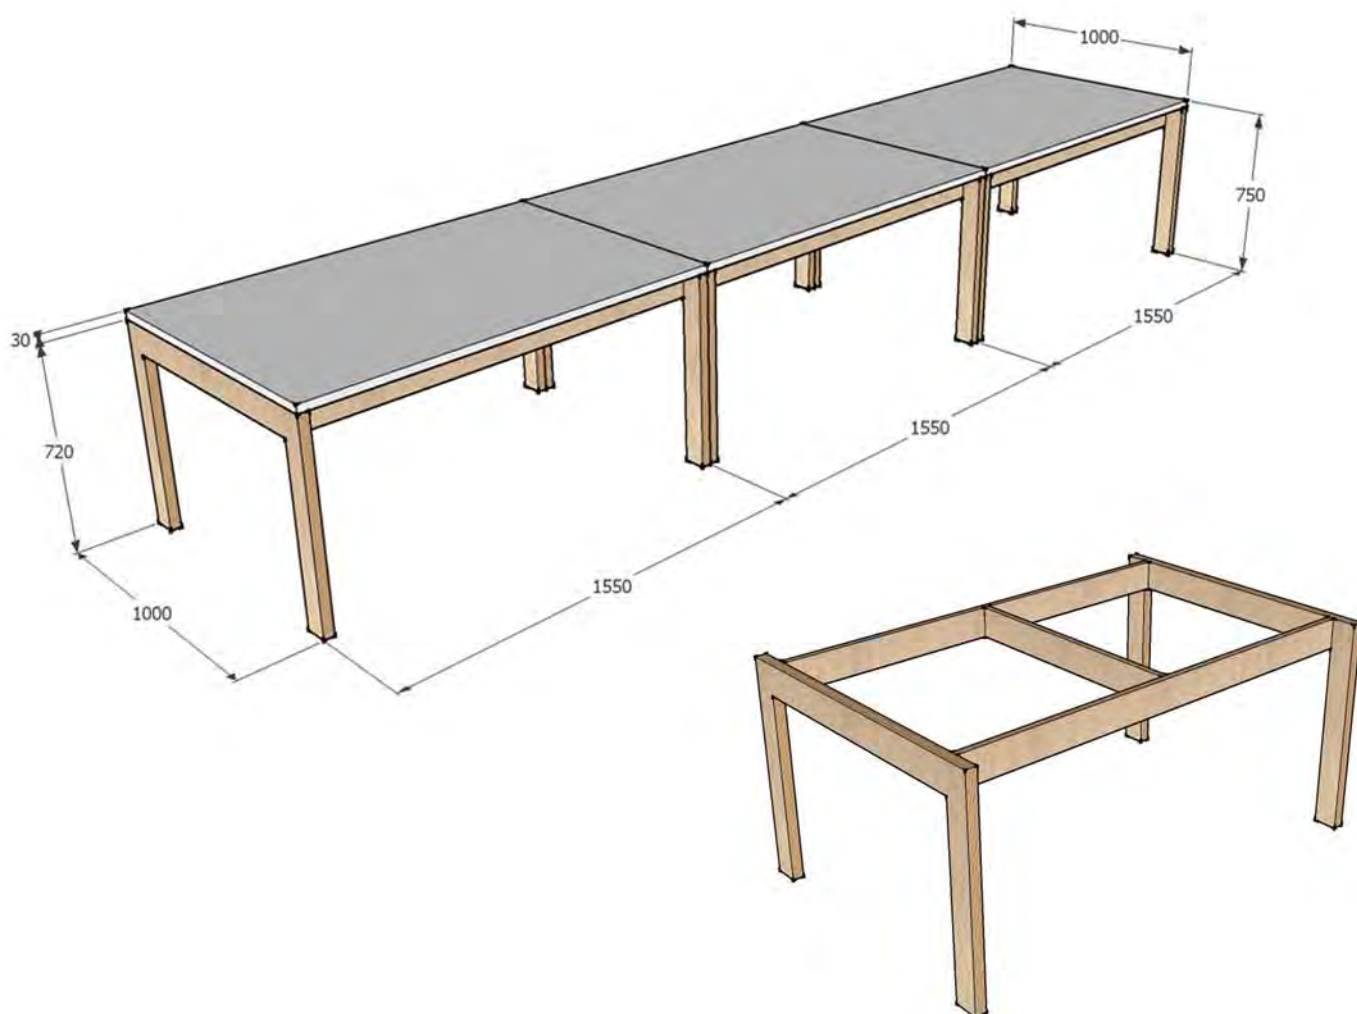

NOVOSTAVBA CHRÁNĚNÉHO BYDLENÍ DOMOV MIRANDIE V BRUMOVICÍCH VÝPIS MOBILIÁŘE

Místnost 111- JÍDELNA

uliční křídlo (obyvatelé 1)

111-01 A40 JÍDELNÍ STŮL (3x)

šířka: 1000mm

délka: 1550mm

výška: 750mm

- hrany desek ostré bez radiusu jen zabroušené

- omyvatelná stolní deska

- součástí dodávky je montáž a doprava výrobku

materiál konstrukčních částí: překližka

dřevina: bříza

jakost: BB/BB

nátěr: napouštěcí olej přírodní bezbarvý

materiál stolní desky: bílé lamino, mat (RAL 9010)

hrana: ABS 22/1

tl. desky: 30mm