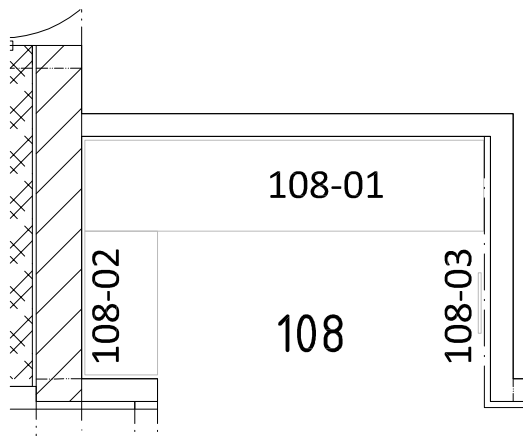

NOVOSTAVBA CHRÁNĚNÉHO BYDLENÍ DOMOV MIRANDIE V BRUMOVICÍCH VÝPIS MOBILIÁŘE

Místnost 108 - ŠATNA
(obyvatelé 2)

108-01	A36	ŠATNÍ SKŘÍŇ	1KS
108-02	A37	BOTNÍK	1KS
108-03	A79	ZRCADLO	1KS