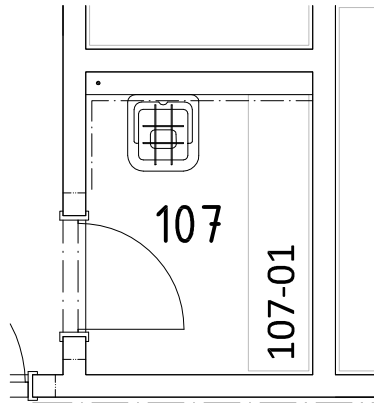

NOVOSTAVBA CHRÁNĚNÉHO BYDLENÍ DOMOV MIRANDIE V BRUMOVICÍCH VÝPIS MOBILIÁŘE

Místnost 107 - ÚKLIDOVÁ MÍSTNOST

107-01 A83 REGÁL

1KS