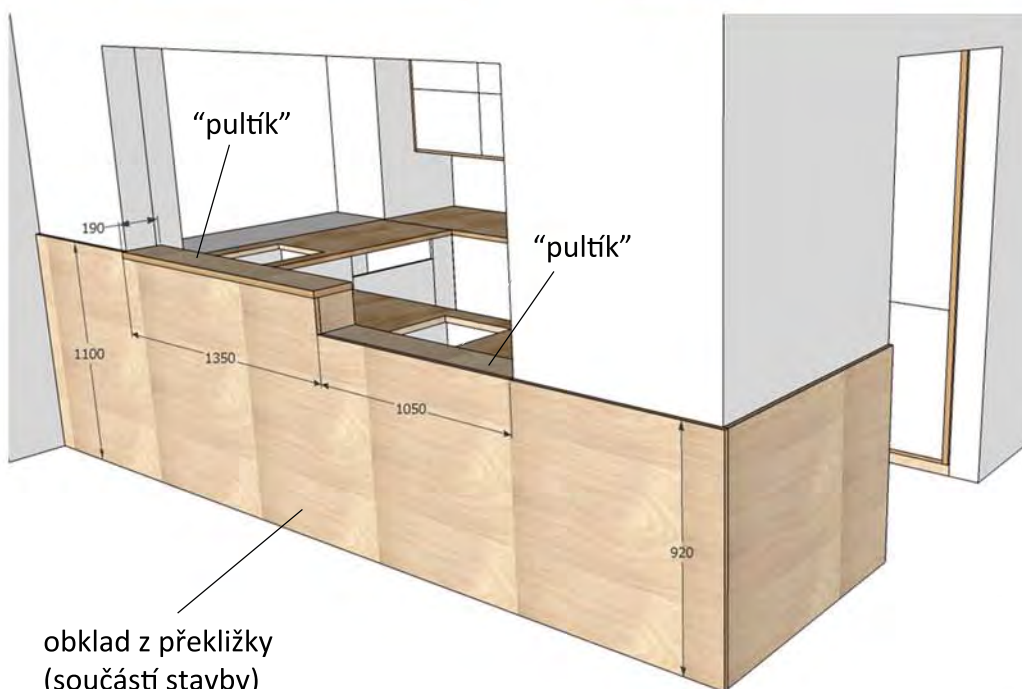

- zespolu horní desky "pultíku" bude zafrézovaný LED pásek pro osvětlení linky

- hrany ostré bez radiusu, jen zabroušené

- tento dokument slouží jako podklad pro cenovou nabídku, nikoliv jako výrobní dokumentace, skutečné rozměry nutno ověřit na stavbě
- součástí dodávky je montáž a doprava výrobku