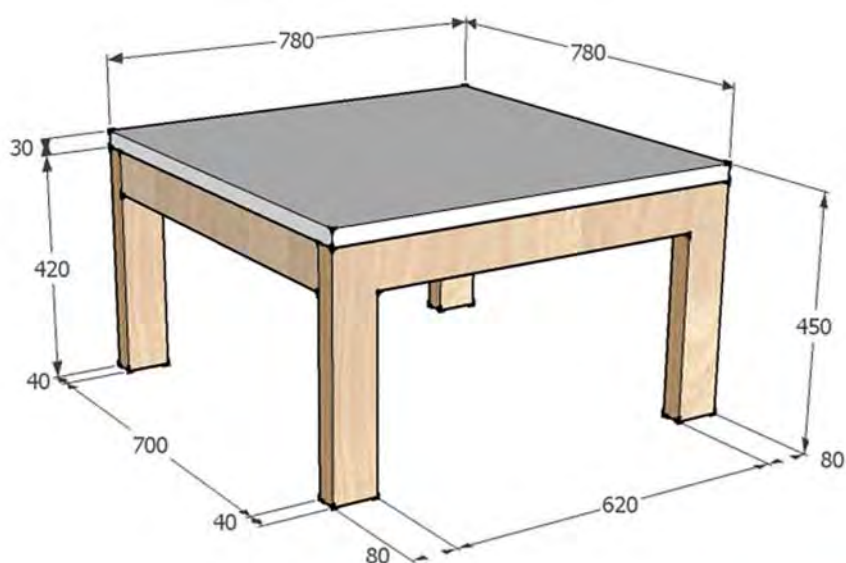

NOVOSTAVBA CHRÁNĚNÉHO BYDLENÍ DOMOV MIRANDIE V BRUMOVICÍCH VÝPIS MOBILIÁŘE

Místnost 115- DENNÍ MÍSTNOST

uliční křídlo (obyvatelé 1)

115-03 A53 STOLEK

šířka: 780mm

délka: 780mm

výška: 450mm

- hrany překližkovýchdesek ostré bez radiusu
jen zabroušené

- omyvatelná stolní deska

materiál konstrukčních částí: překližka

dřevina: bříza

jakost: BB/BB

nátěr: napouštěcí olej přírodní bezbarvý

- součástí dodávky je montáž a doprava výrobku

materiál stolní desky: bílé lamino, mat
RAL (9010)

hrana: ABS 22/1

tl. desky 30mm