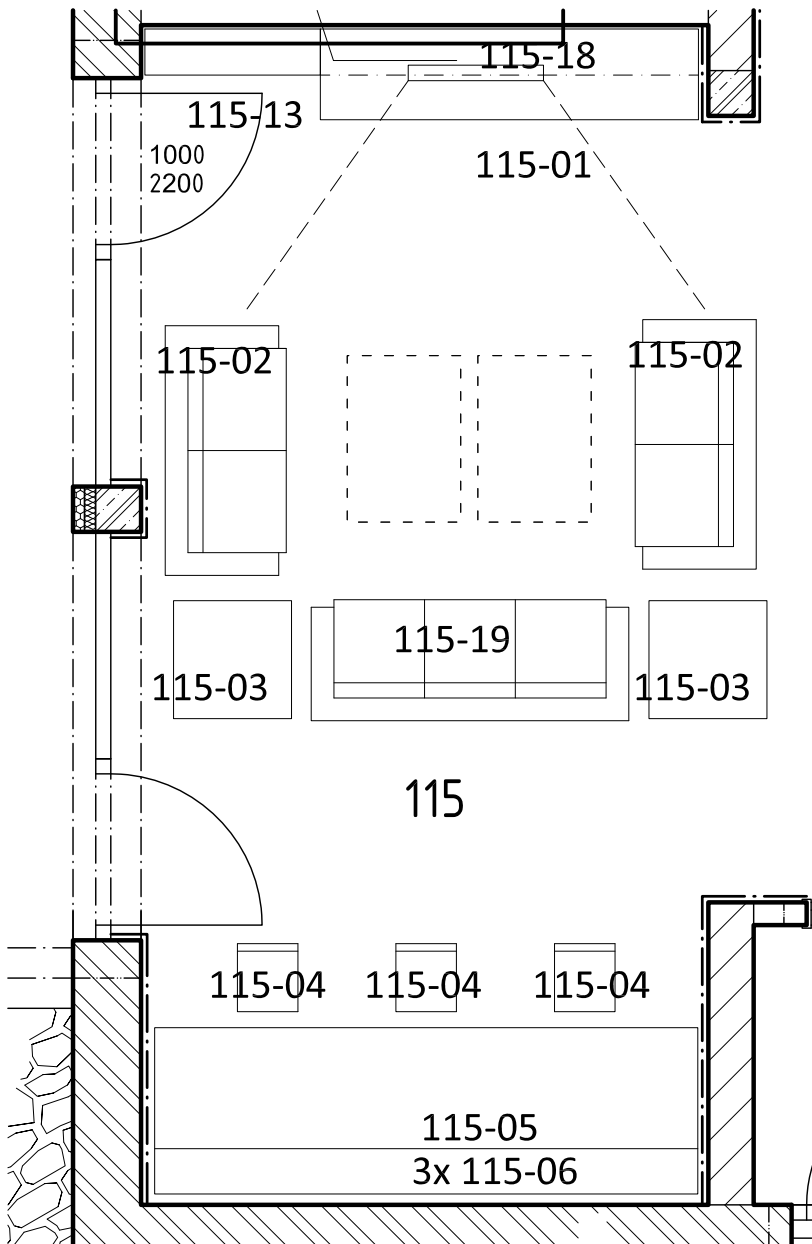

NOVOSTAVBA CHRÁNĚNÉHO BYDLENÍ DOMOV MIRANDIE V BRUMOVICÍCH

VÝPIS MOBILIÁŘE

Místnost 115 - DENNÍ MÍSTNOST

uliční křídlo, (obyvatelé 1)

115-01	A51	SKŘÍŇKA POD TV	1KS
115-02	A52	POHOVKA (2místná)	2KS
115-03	A53	STOLEK	2KS
115-04	A41	ŽIDLE	3KS
115-05	A54	PSACÍ STŮL	1KS
115-06	A55	POLICE	3KS
115-13	A56	KNIHOVNA	1KS
115-15	A57	GARNÝŽ	1KS
115-16	A58	ZÁVĚS	2KS
115-17	A59	ZÁCLONA	2KS
115-18	A66	ZÁVĚSNÁ KNIHOVNA	1KS
115-19	A18	POHOVKA (3místná)	1KS