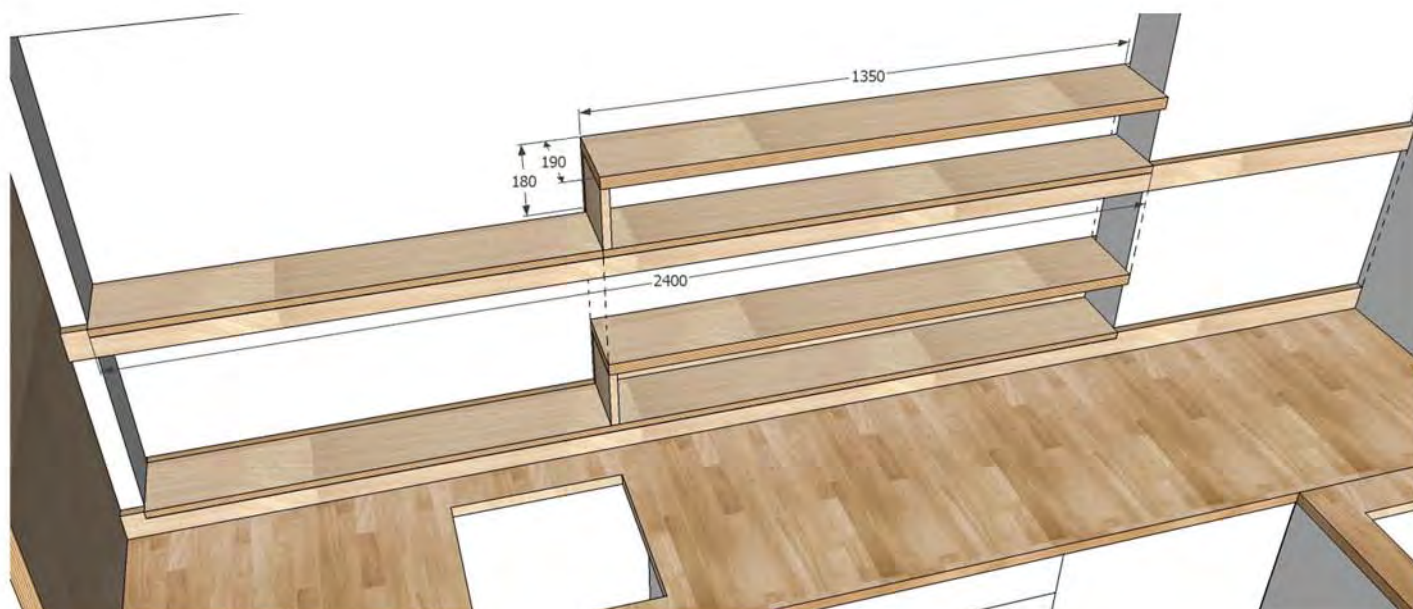

- zespolu horní desky "pultíku" bude zafrézovaný LED pásek pro osvětlení linky

- hrany ostré bez radiusu, jen zabroušené

- tento dokument slouží jako podklad pro cenovou nabídku, nikoliv jako výrobní dokumentace, skutečné rozměry nutno ověřit na stavbě
- součástí dodávky je montáž a doprava výrobku