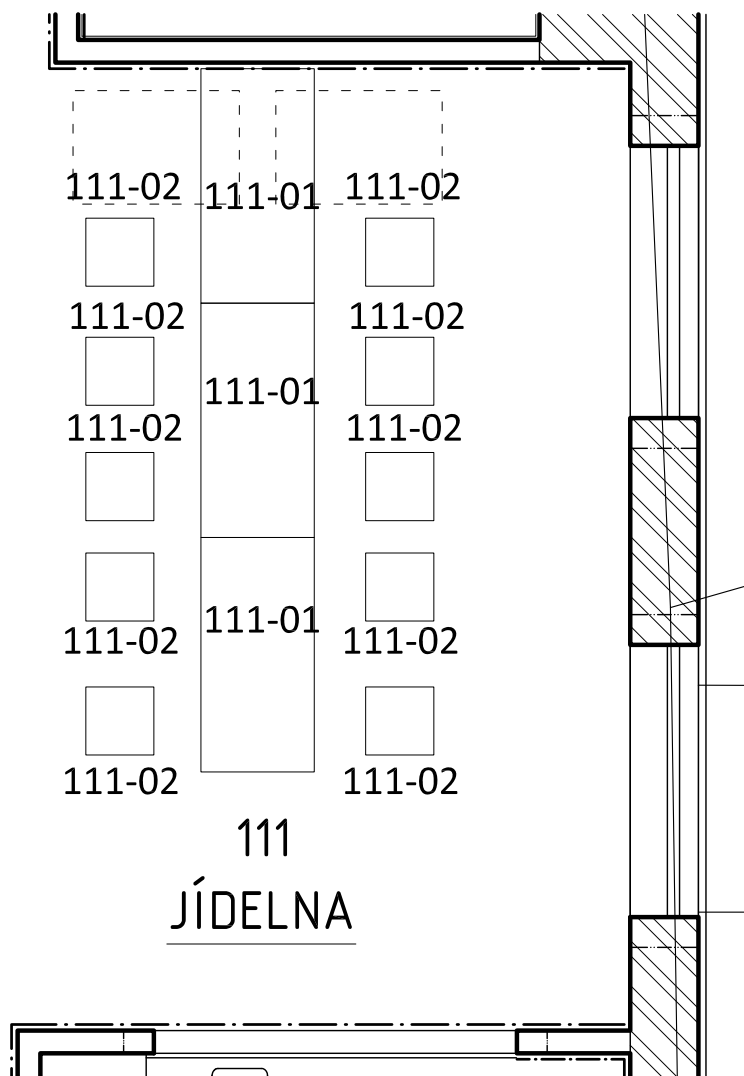

NOVOSTAVBA CHRÁNĚNÉHO BYDLENÍ DOMOV MIRANDIE V BRUMOVICÍCH

VÝPIS MOBILIÁŘE

Místnost 111 - JÍDELNA
uliční křídlo, (obyvatelé 1)

111-01	A40	JÍDELNÍ STŮL	3KS
111-02	A41	ŽIDLE	10KS
111-07	A43	ZÁVĚS	2KS
111-08	A44	ZÁCLONA	2KS
111-09	A48	GARNÝŽ	2KS