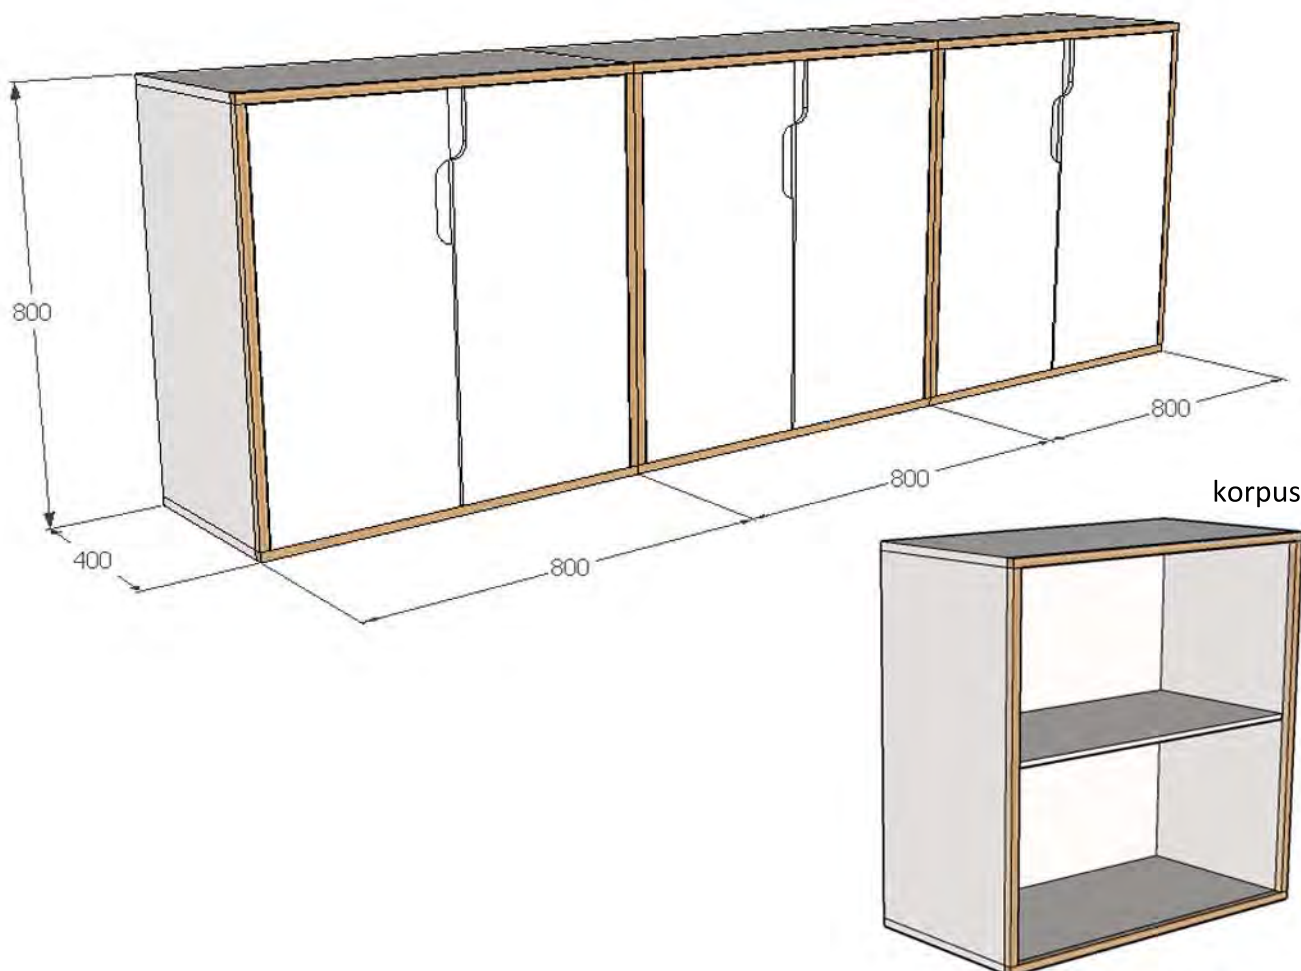

NOVOSTAVBA CHRÁNĚNÉHO BYDLENÍ DOMOV MIRANDIE V BRUMOVICÍCH VÝPIS MOBILIÁŘE

Místnost 103 - KANCELÁŘ

103-08 A33 SKŘÍŇKA

šířka: 400mm
délka: 2400mm
výška: 800mm

materiál: bílé lamino, mat (RAL 9010)
materiál otvíravých částí: bílé lamino,
mat (RAL 9010)

hrana: ABS 22/1
tl. desky: 18mm
vyfrézované úchytky: hrana ABS 22/1

kolem pohledové části (čelní pohled)
je vytvořen náklížek - "rámeček" z překližky
s přiznanou kresbou jednotlivých na sebe
lepených vrstev

materiál náklížku "rámečku": překližka
dřevina: bříza
jakost: BB/BB
tl. desky: 18mm
nátěr: napouštěcí olej přírodní bezbarvý

- hrany "rámečku" ostré bez radiusu jen zabroušené
- vyfrézované úchytky na tloušťku desky
- otevíravá dvířka
- součástí dodávky je montáž a doprava výrobku