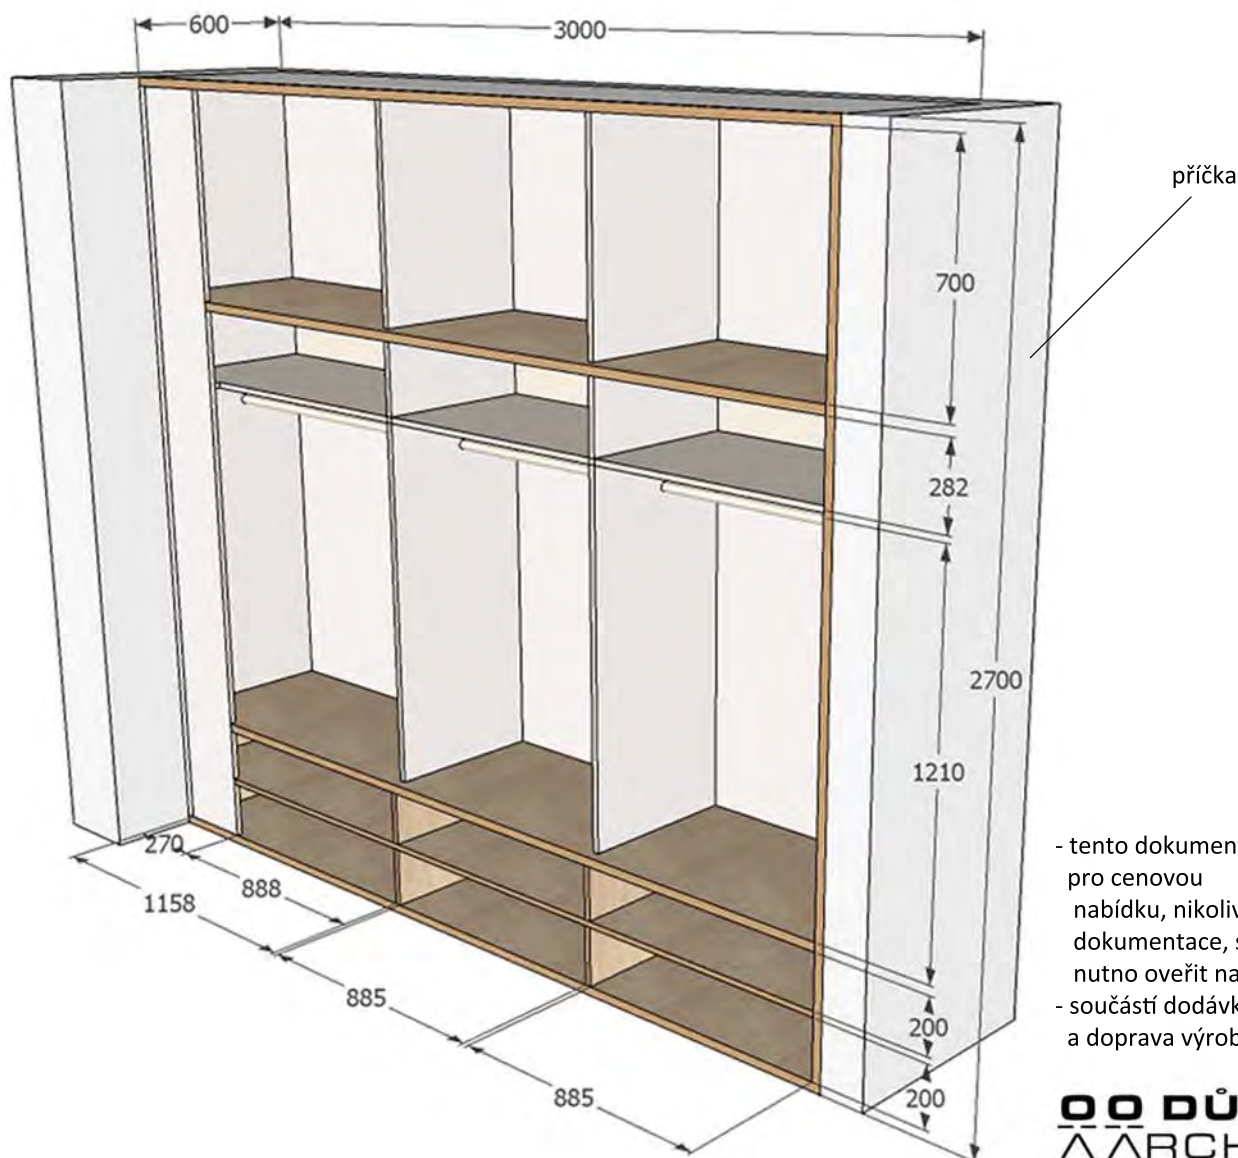

NOVOSTAVBA CHRÁNĚNÉHO BYDLENÍ DOMOV MIRANDIE V BRUMOVICÍCH VÝPIS MOBILIÁŘE

Místnost 102 - ŠATNA

(obyvatelé 1)

102-01 A27 VESTAVĚNÁ ŠATNÍ SKŘÍŇ (korpus)

ŠATNÍ SKŘÍŇ:

šířka: 600 mm

délka: 3000 mm

výška: 2700 mm (S.V. místnosti)

materiál nepohledových částí: bílé lamino, mat (RAL 9010),

zádová deska HDF, bílá

hrana: ABS 22/1

tl. desky: 18mm

materiál horní police a spodních otevřených

políc: překližka

dřevina: bříza

jakost: BB/BB

tl. desky: 18mm

nátěr: napouštěcí olej přírodní bezbarvý

kolem pohledové části vestavěné skříně (čelní pohled)
je vytvořen náklížek - "rámeček" z překližky s příznanou
kresbou jednotlivých na sebe lepených vrstev

materiál náklížku "rámečku": překližka

dřevina: bříza

jakost: BB/BB

tl. desky: 18mm

nátěr: napouštěcí olej přírodní bezbarvý

- hrany překližkových desek ostré bez radiusu jen zabroušené

- ve vysokých segmentech (1210mm) umístěna šatní tyč

- příprava na polohování poliček po 3 cm

- tento dokument slouží jako podklad
pro cenovou
nabídku, nikoliv jako výrobní
dokumentace, skutečné rozměry
nutno ověřit na stavbě
- součástí dodávky je montáž
a doprava výrobku

OO DŮM DÁL
ARCHITEKTI