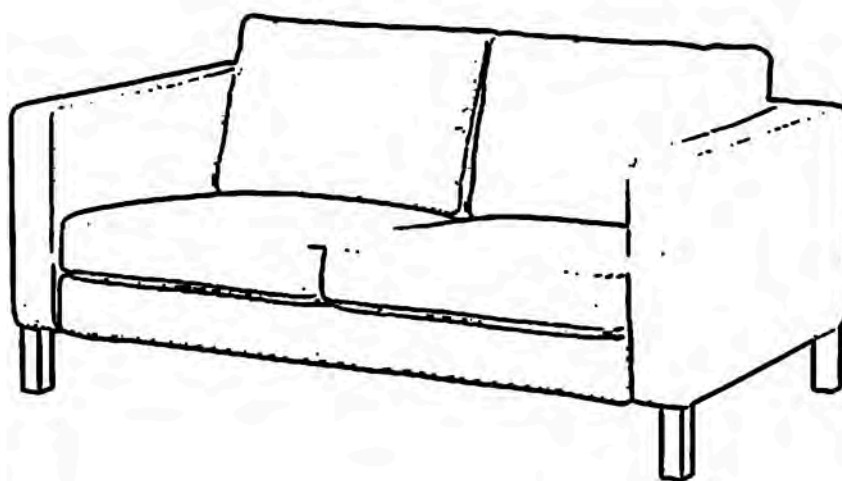

Hloubka sedáku: 56 cm

Výška sedáku: 45 cm

Dvoumístná

- součástí dodávky je montáž a doprava výrobku

Potah: snímatelný, prateľný, látkový
100% bavlna

Noha: masivní bříza, průhledný akrylový lak

Barevné řešení potahů :
šedá - např. RAL 7036