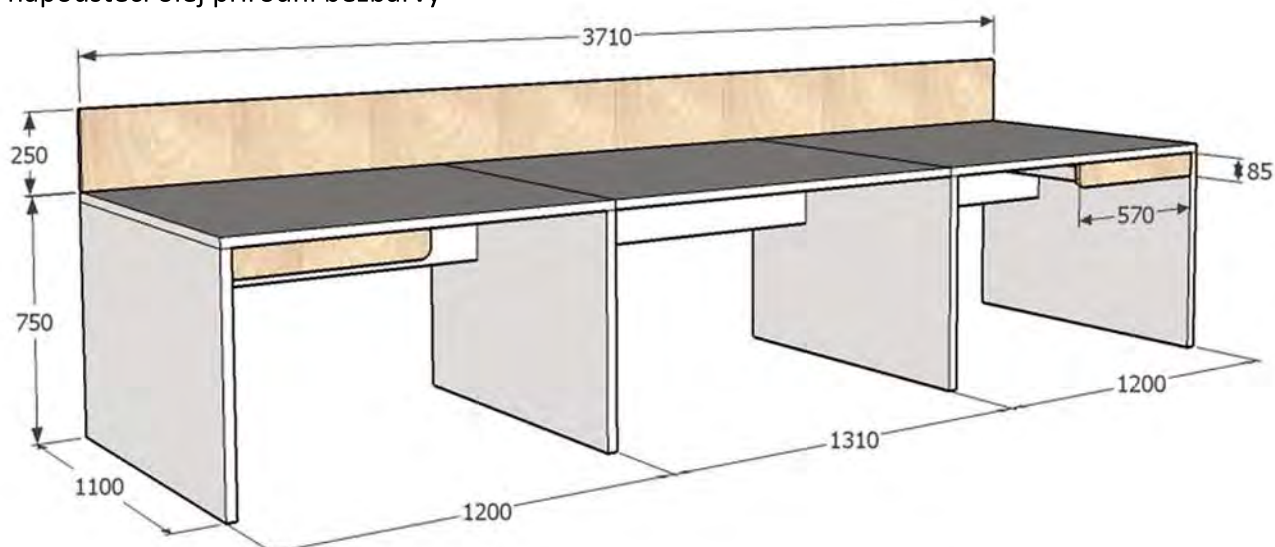

NOVOSTAVBA CHRÁNĚNÉHO BYDLENÍ DOMOV MIRANDIE V BRUMOVICÍCH VÝPIS MOBILIÁŘE

Místnost 115- DENNÍ MÍSTNOST

uliční křídlo (obyvatelé 1)

115-05 A54 PSACÍ STŮL

šířka: 1100mm

délka: 3710mm (na šířku niky s obklady)

výška: 750mm

materiál: bílé lamino, mat, RAL (9010)

tl. desky: 30mm

hrana: ABS 22/1

materiál čílka zásuvek: překližka

dřevina: bříza

jakost: BB/BB

nátěr: napouštěcí olej přírodní bezbarvý

- hrany desek ostré bez radiusu jen zabroušené
- za stolem deska v tloušťce a do výšky obkladu místnosti, totožný dekor a materiál - překližka
- zásuvka ve dvou krajních polích stolu
- tento dokument slouží jako podklad pro cenovou nabídku, nikoliv jako výrobní dokumentace, skutečné rozměry nutno ověřit na stavbě
- součástí dodávky je montáž a doprava výrobku