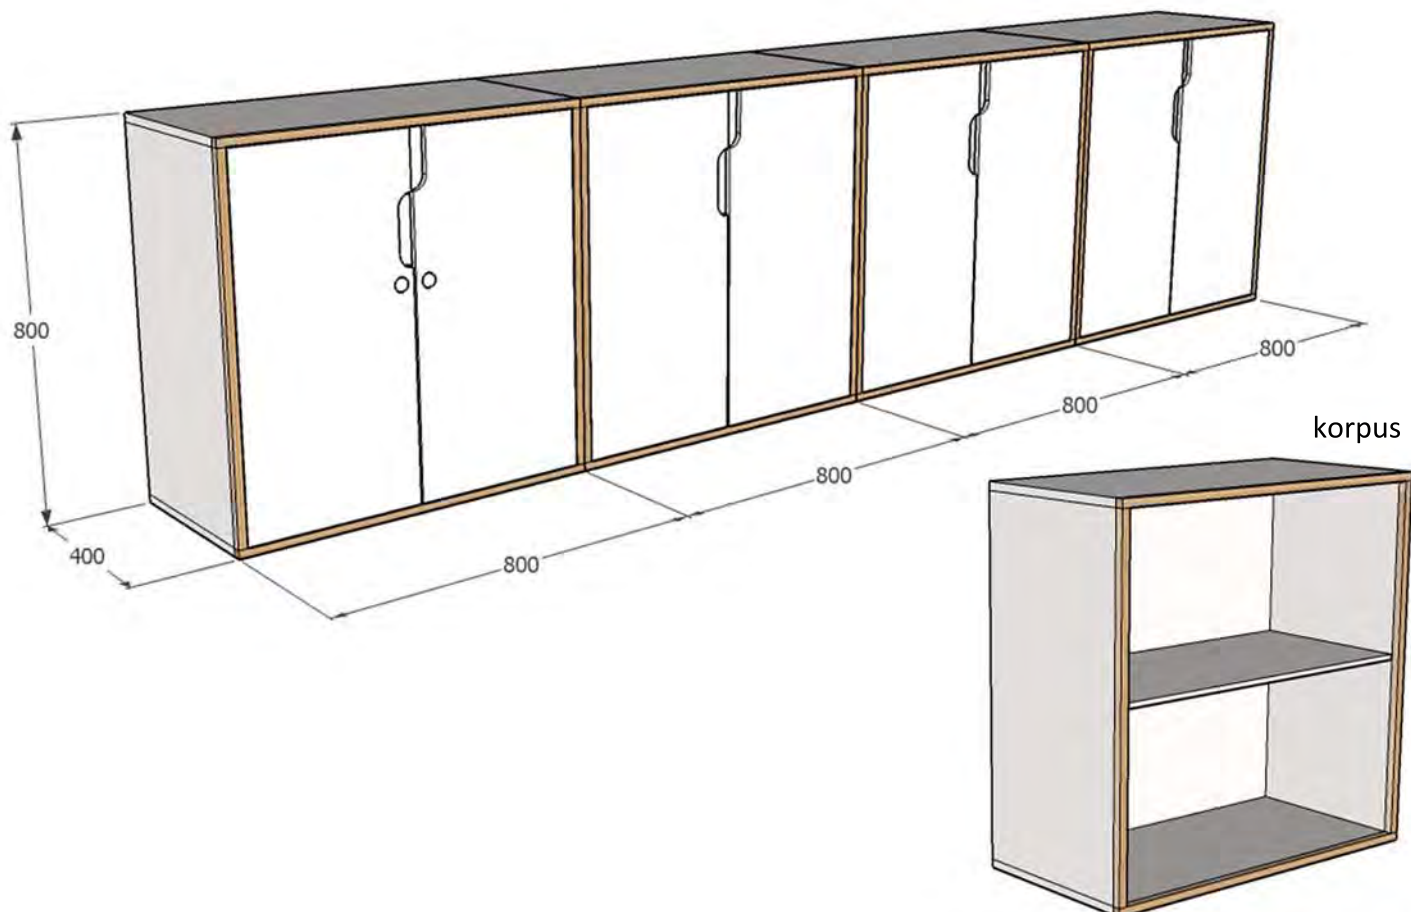

NOVOSTAVBA CHRÁNĚNÉHO BYDLENÍ DOMOV MIRANDIE V BRUMOVICÍCH VÝPIS MOBILIÁŘE

Místnost 103 - KANCELÁŘ

103-07 A32 SKŘÍŇKA

šířka: 400mm
délka: 3200mm (na šířku místnosti)
výška: 800mm

materiál: bílé lamino, mat (RAL 9010)
materiál otvíravých částí: bílé lamino,
mat (RAL 9010)

hrana: ABS 22/1
tl. desky: 18mm
vyfrézované úchytky: hrana ABS 22/1

kolem pohledové části (čelní pohled)
je vytvořen nákližek - "rámeček" z překližky
s příznanou kresbou jednotlivých na sebe
lepených vrstev

materiál nákližku "rámečku": překližka
dřevina: bříza
jakost: BB/BB
tl. desky: 18mm
nátěr: napouštěcí olej přírodní bezbarvý

- hrany "rámečku" ostré bez radiusu jen zabroušené
- vyfrézované úchytky na tloušťku desky
- otevíravá dvířka
- jedna ze skříněk uzamykatelná
- tento dokument slouží jako podklad pro cenovou nabídku, nikoliv jako výrobní dokumentace, skutečné rozměry nutno ověřit na stavbě
- součástí dodávky je montáž a doprava výrobku