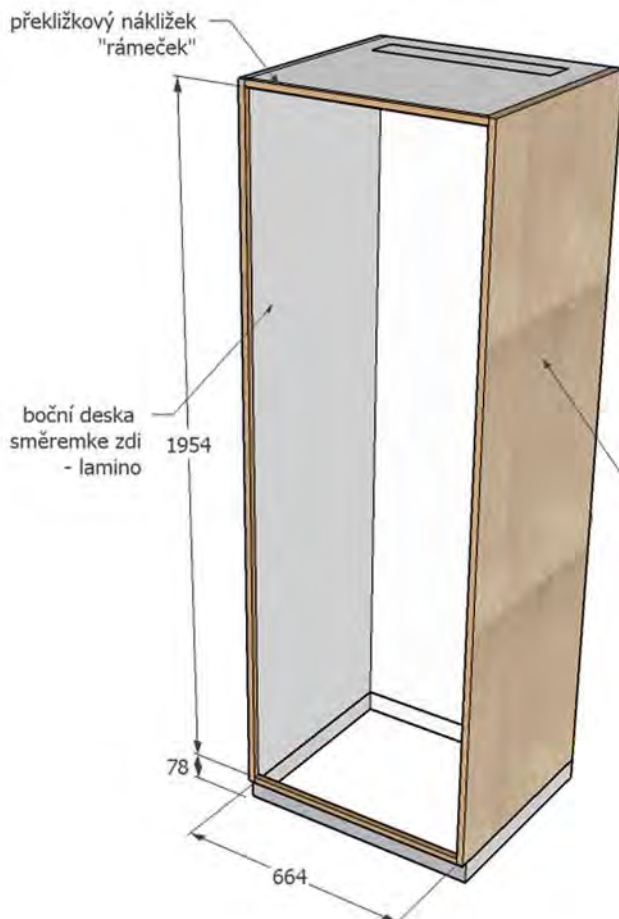

NOVOSTAVBA CHRÁNĚNÉHO BYDLENÍ DOMOV MIRANDIE V BRUMOVICÍCH VÝPIS MOBILIÁŘE

Místnost 114 - KUCHYNĚ

uliční křídlo (obyvatelé 1)

114-01 A45 VYSOKÁ SKŘÍŇ 1 (součást kuchyňské linky)

šířka: 650mm
délka: 700mm
výška: 2050mm

VYSOKÁ SKŘÍŇ (na vestavěnou lednici):
materiál boční pohledové desky (k lince): překližka
dřevina: bříza
jakost: BB/BB
tl. desky: 18mm
náter: napouštěcí olej přírodní bezbarvý

kolem pohledové části skříně (čelní pohled)
je vytvořen náklížek - "rámeček" z překližky
s příznanou kresbou jednotlivých na sebe
lepených vrstev

materiál boční pohledové desky (ke stěně):
bílé lamino RAL (9010)
materiál otvíravých částí: bílé lamino, mat RAL (9010)
hrana: ABS 22/1
úchytky: matný nerez (tvar viz obrázek)
materiál korpusu (nepohledových částí):
bílé lamino RAL (9010)

- skříň na vestavěnou kombinovanou lednici
- v horní desce větrací mřížka

- tento dokument slouží jako podklad pro cenovou nabídku, nikoliv jako výrobní dokumentace, skutečné rozměry nutno ověřit na stavbě
- součástí dodávky je montáž a doprava výrobku