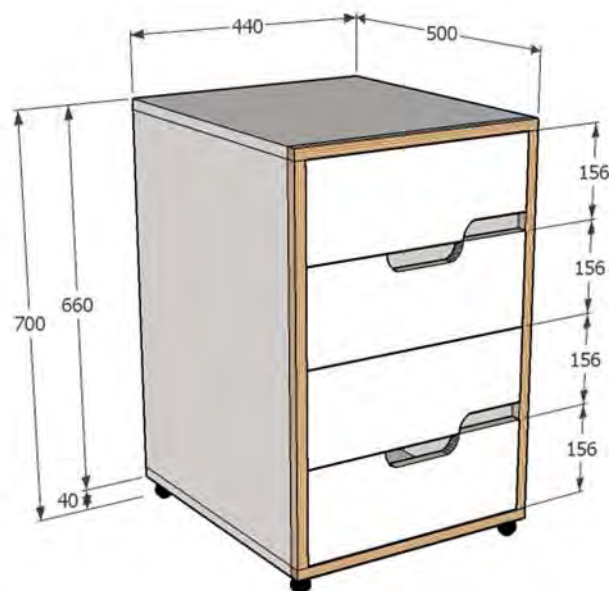

NOVOSTAVBA CHRÁNĚNÉHO BYDLENÍ DOMOV MIRANDIE V BRUMOVICÍCH VÝPIS MOBILIÁŘE

Místnost 103 - KANCELÁŘ

103-01 A29 PSACÍ STŮL s kontejnerem

STŮL:

šířka: 800mm

délka: 1600mm

výška: 750mm

KONTEJNER:

šířka: 500mm

délka: 440mm

výška: 700mm

- hrany "rámečku" ostré bez radiusu jen zabroušené
- vyfrézované úchytky na tloušťku desky
- kontejner 4 zásuvky

- součástí dodávky je montáž a doprava výrobku

materiál: bílé lamino, mat (RAL 9010)

materiál otvíravých částí: bílé lamino,
mat (RAL 9010)

hrana: ABS 22/1

tl. desky: 18mm

vyfrézované úchytky: hrana ABS 22/1

kolem pohledové části kontejneru (čelní pohled)
je vytvořen náklížek - "rámeček" z překližky
s příznanou kresbou jednotlivých na sebe
lepených vrstev

materiál náklížku "rámečku": překližka

dřevina: bříza

jakost: BB/BB

tl. desky: 18mm

nátěr: napouštěcí olej bezbarvý přírodní