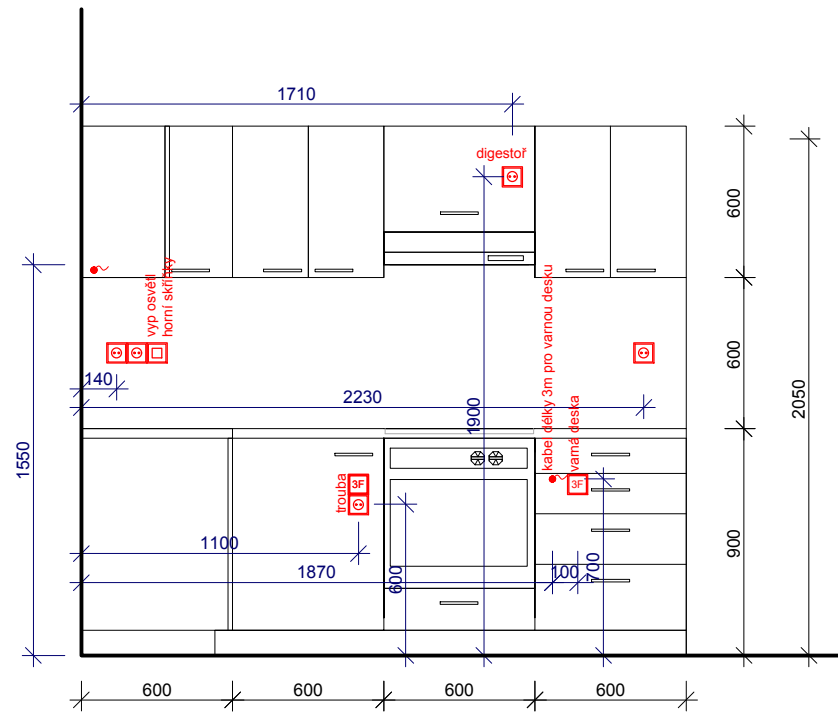

6 Kuchyňská linka se spotřebiči do L

LEGENDA KONCOVÝCH PRVKŮ ELEKTRO

- VOLNÝ VÝVOD PRO OSVĚTLENÍ
- ⊕ ZÁSUVKA
- ⊖ VYPÍNAČ
- 3F VYPÍNAČ
- IP44 ZÁSUVKA

POZNÁMKY:

- 1) Zásuvky združovat do vícenásobných rámečků
- 2) Podrobný popis zásevek viz dokumentace RDS silnoproud
- 3) Připojení na jednotlivé spotřebiče - zásuvka nebo kabel dle požadavku jednotlivých spotřebičů

místnost č. 205
místnost č. 305