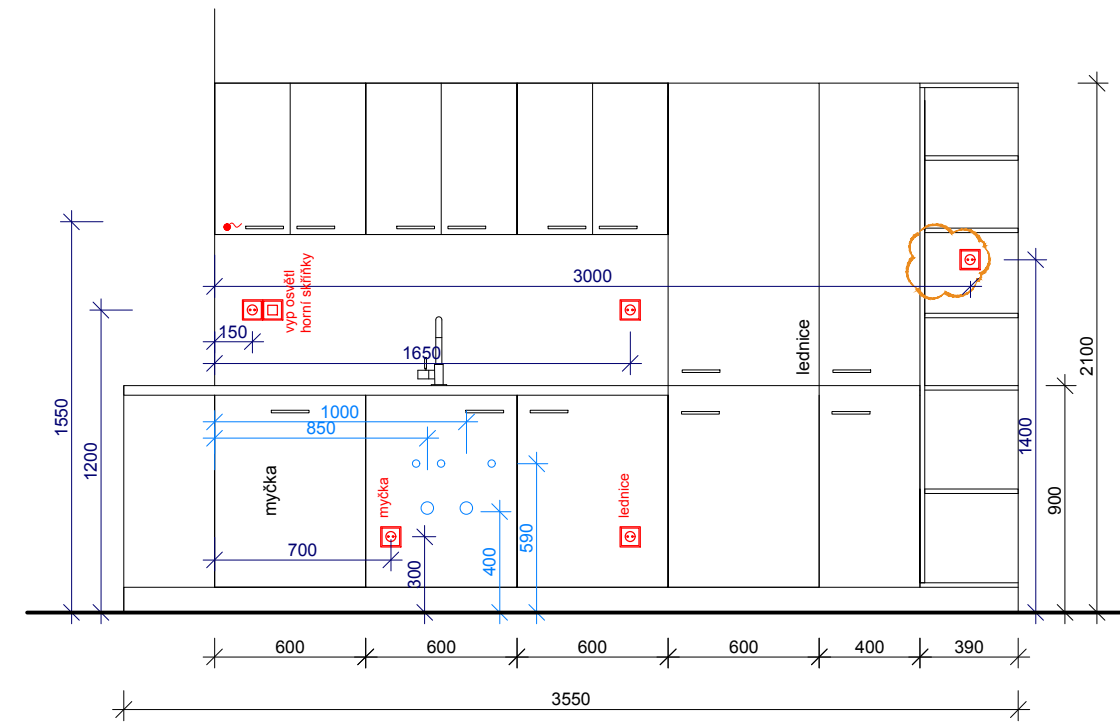

6 Kuchyňská linka se spotřebiči do L

LEGENDA KONCOVÝCH PRVKŮ ELEKTRO

- VOLNÝ VÝVOD PRO OSVĚTLENÍ
- ⊕ ZÁSUVKA
- ⊖ VYPÍNAČ
- 3F VYPÍNAČ
- IP44 ZÁSUVKA

POZNÁMKY:

- 1) Zásuvky združovat do vícenásobných rámečků
- 2) Podrobný popis zásevek viz dokumentace RDS silnoproud
- 3) Připojení na jednotlivé spotřebiče - zásuvka nebo kabel dle požadavku jednotlivých spotřebičů

místnost č. 205
místnost č. 305