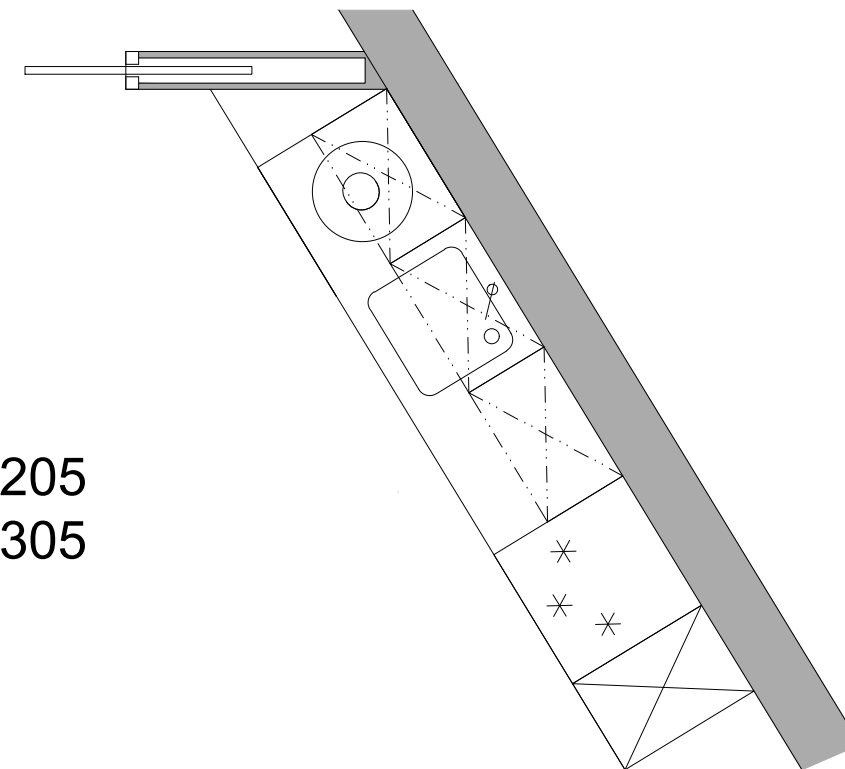

6 Kuchyňská linka se spotřebiči do L

LEGENDA KONCOVÝCH PRVKŮ ELEKTRO

- VOLNÝ VÝVOD PRO OSVĚTLENÍ
- ⊕ ZÁSUVKA
- ⊖ VYPÍNAČ
- 3F VYPÍNAČ
- IP44 ZÁSUVKA

POZNÁMKY:

- 1) Zásuvky združovat do vícenásobných rámečků
- 2) Podrobný popis zásevek viz dokumentace RDS silnoproud
- 3) Připojení na jednotlivé spotřebiče - zásuvka nebo kabel dle požadavku jednotlivých spotřebičů