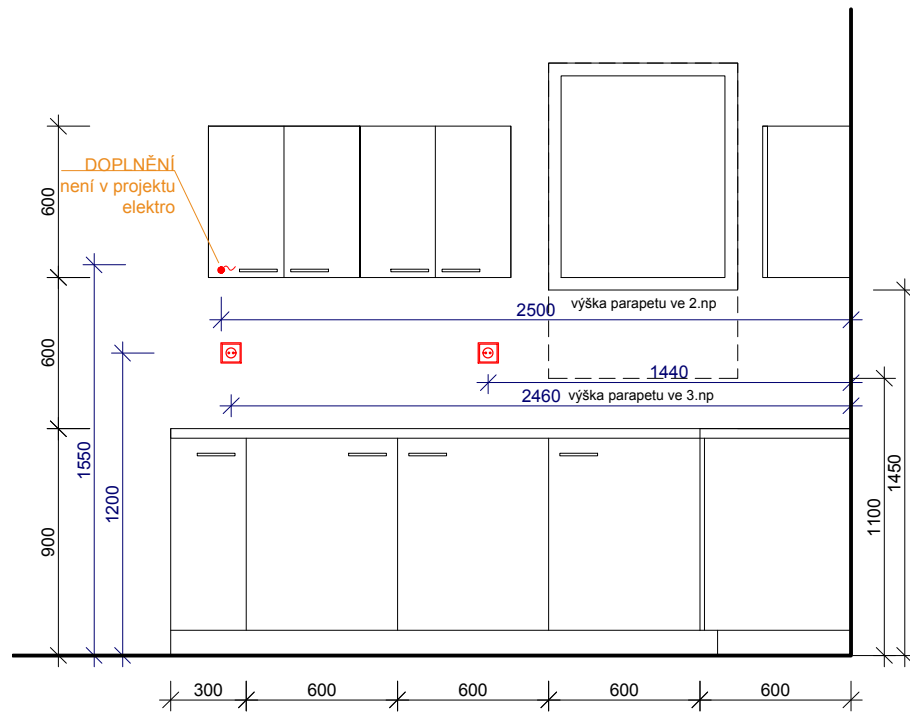

6 Kuchyňská linka se spotřebiči do L

LEGENDA KONCOVÝCH PRVKŮ ELEKTRO

- VOLNÝ VÝVOD PRO OSVĚTLENÍ
- ⊕ ZÁSUVKA
- ⊖ VYPÍNAČ
- 3F VYPÍNAČ
- IP44 ZÁSUVKA

POZNÁMKY:

- 1) Zásuvky združovat do vícenásobných rámečků
- 2) Podrobný popis zásevek viz dokumentace RDS silnoproud
- 3) Připojení na jednotlivé spotřebiče - zásuvka nebo kabel dle požadavku jednotlivých spotřebičů

místnost č. 205
místnost č. 305