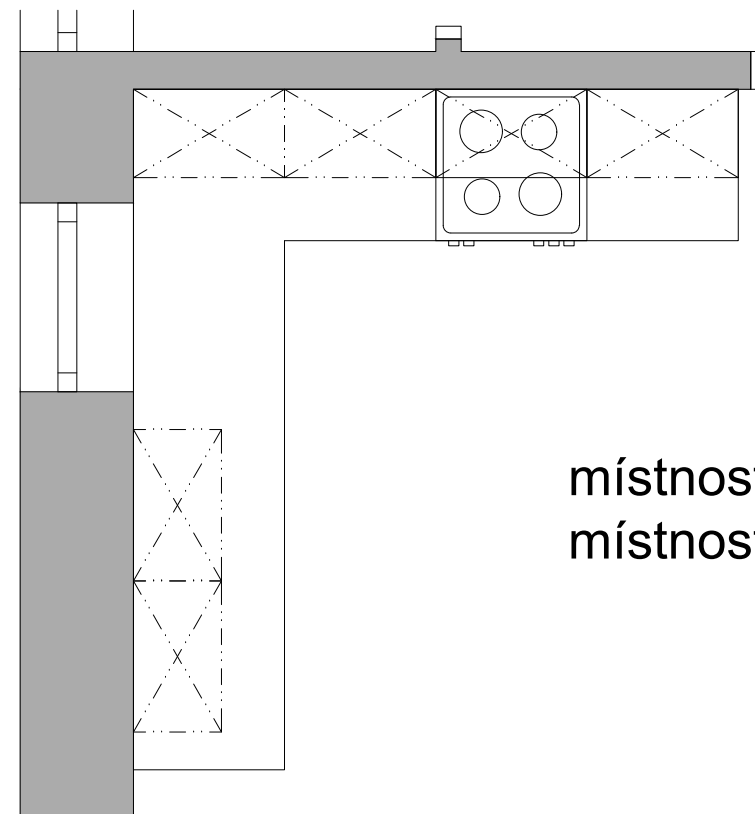

6 Kuchyňská linka se spotřebiči do L

LEGENDA KONCOVÝCH PRVKŮ ELEKTRO

- VOLNÝ VÝVOD PRO OSVĚTLENÍ
- ⊕ ZÁSUVKA
- ⊖ VYPÍNAČ
- 3F VYPÍNAČ
- IP44 ZÁSUVKA

POZNÁMKY:

- 1) Zásuvky združovat do vícenásobných rámečků
- 2) Podrobný popis zásevek viz dokumentace RDS silnoproud
- 3) Připojení na jednotlivé spotřebiče - zásuvka nebo kabel dle požadavku jednotlivých spotřebičů