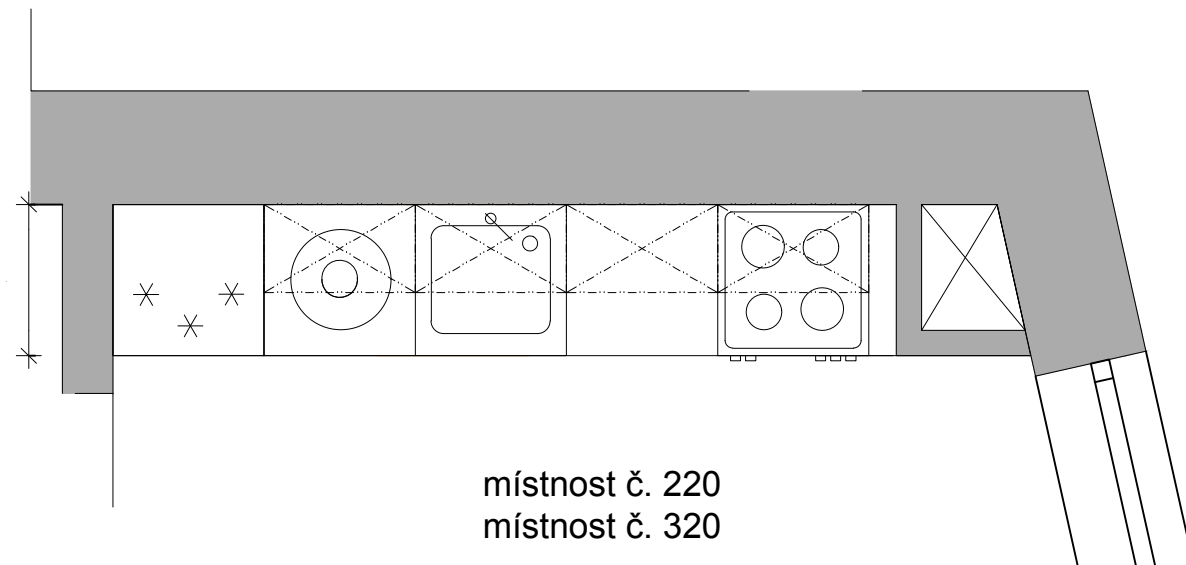

21 Kuchyňská linka

LEGENDA KONCOVÝCH PRVKŮ ELEKTRO

- VOLNÝ VÝVOD PRO OSVĚTLENÍ
- ⊕ ZÁSUVKA
- ⊖ VYPÍNAČ
- 3F VYPÍNAČ
- IP44 ZÁSUVKA

POZNÁMKY:

- 1) Zásuvky združovat do vícenásobných rámečků
- 2) Podrobný popis zásevek viz dokumentace RDS silnoproud
- 3) Připojení na jednotlivé spotřebiče - zásuvka nebo kabel dle požadavku jednotlivých spotřebičů