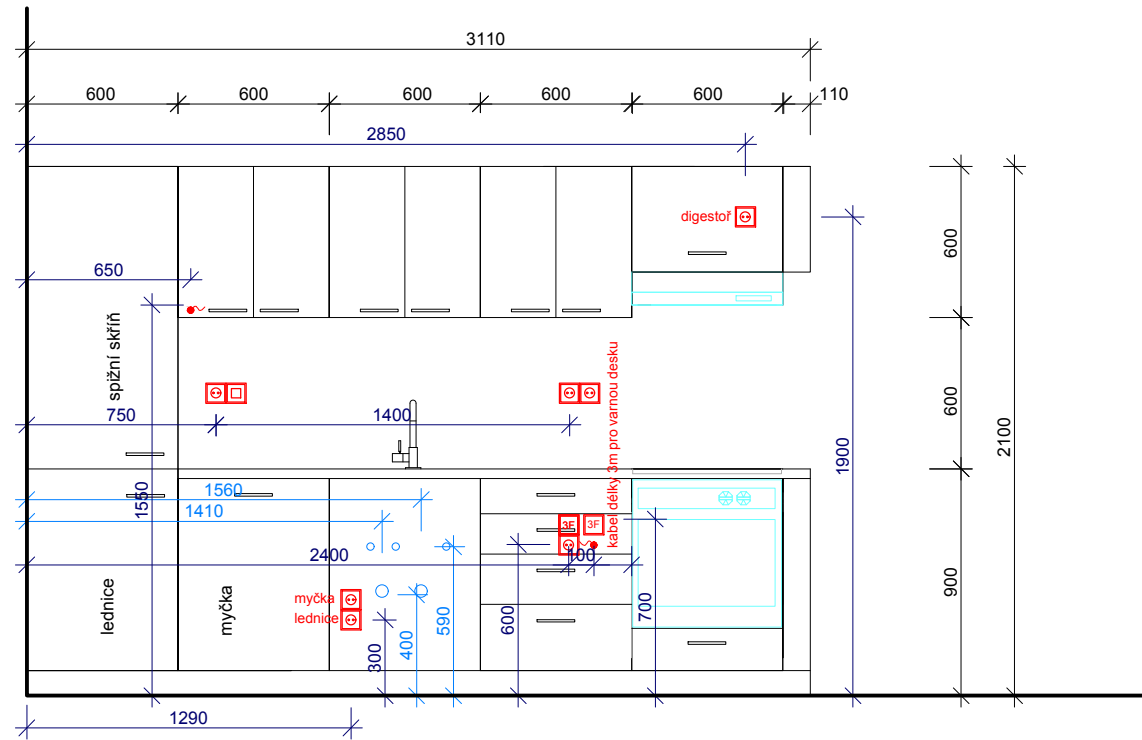

21 Kuchyňská linka

LEGENDA KONCOVÝCH PRVKŮ ELEKTRO

- VOLNÝ VÝVOD PRO OSVĚTLENÍ
- ⊕ ZÁSUVKA
- ⊖ VYPÍNAČ
- 3F VYPÍNAČ
- IP44 ZÁSUVKA

POZNÁMKY:

- 1) Zásuvky združovat do vícenásobných rámečků
- 2) Podrobný popis zásevek viz dokumentace RDS silnoproud
- 3) Připojení na jednotlivé spotřebiče - zásuvka nebo kabel dle požadavku jednotlivých spotřebičů

místnost č. 220
místnost č. 320