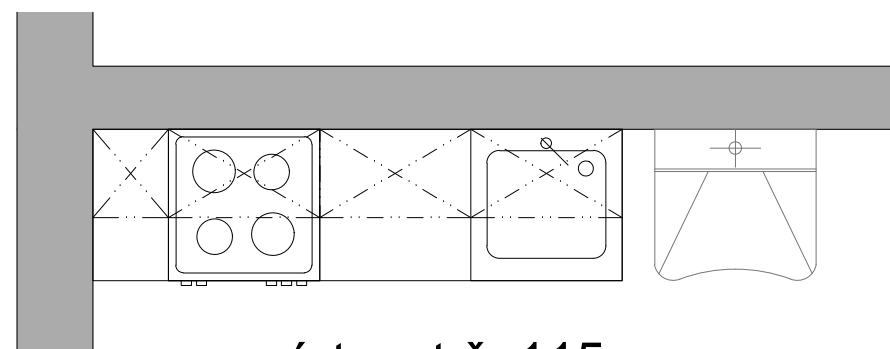

69 Kuchyňská linka včetně spotřebičů

místnost č. 115

58 Skříňka s nerezovým dřezem a baterií

místnost č. 113

LEGENDA KONCOVÝCH PRVKŮ ELEKTRO

- VOLNÝ VÝVOD PRO OSVĚTLENÍ
- ⊕ ZÁSUVKA
- ⊖ VYPÍNAČ
- 3F VYPÍNAČ
- IP44 ZÁSUVKA

POZNÁMKY:

- 1) Zásuvky združovat do vícenásobných rámečků
- 2) Podrobný popis zásevek viz dokumentace RDS silnoproud
- 3) Připojení na jednotlivé spotřebiče - zásuvka nebo kabel dle požadavku jednotlivých spotřebičů