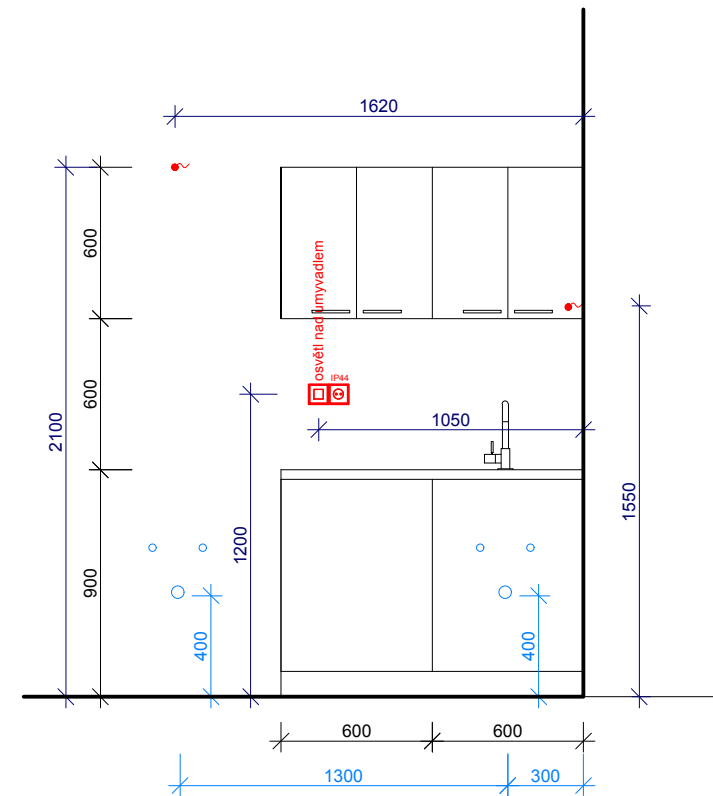

69 Kuchyňská linka včetně spotřebičů

místnost č. 115

58 Skříňka s nerezovým dřezem a baterií

místnost č. 113

LEGENDA KONCOVÝCH PRVKŮ ELEKTRO

- VOLNÝ VÝVOD PRO OSVĚTLENÍ
- ⊕ ZÁSUVKA
- ⊖ VYPÍNAČ
- 3F VYPÍNAČ
- IP44 ZÁSUVKA

POZNÁMKY:

- 1) Zásuvky združovat do vícenásobných rámečků
- 2) Podrobný popis zásevek viz dokumentace RDS silnoproud
- 3) Připojení na jednotlivé spotřebiče - zásuvka nebo kabel dle požadavku jednotlivých spotřebičů