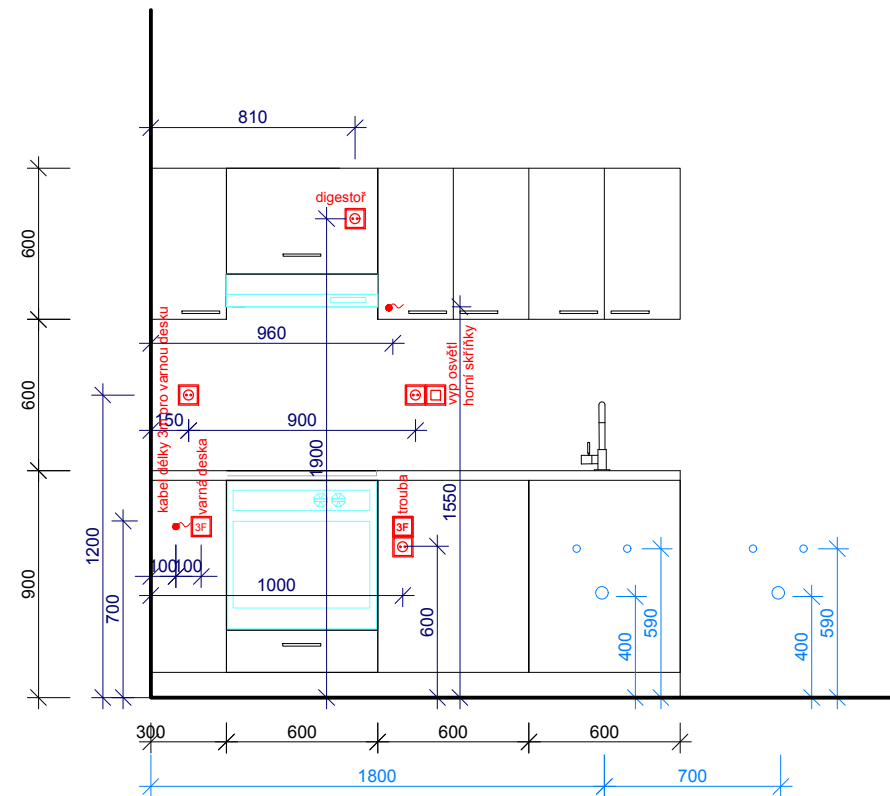

69 Kuchyňská linka včetně spotřebičů

místnost č. 115

58 Skříňka s nerezovým dřezem a baterií

místnost č. 113

LEGENDA KONCOVÝCH PRVKŮ ELEKTRO

- VOLNÝ VÝVOD PRO OSVĚTLENÍ
- ⊕ ZÁSUVKA
- ⊖ VYPÍNAČ
- 3F VYPÍNAČ
- IP44 ZÁSUVKA

POZNÁMKY:

- 1) Zásuvky združovat do vícenásobných rámečků
- 2) Podrobný popis zásevek viz dokumentace RDS silnoproud
- 3) Připojení na jednotlivé spotřebiče - zásuvka nebo kabel dle požadavku jednotlivých spotřebičů