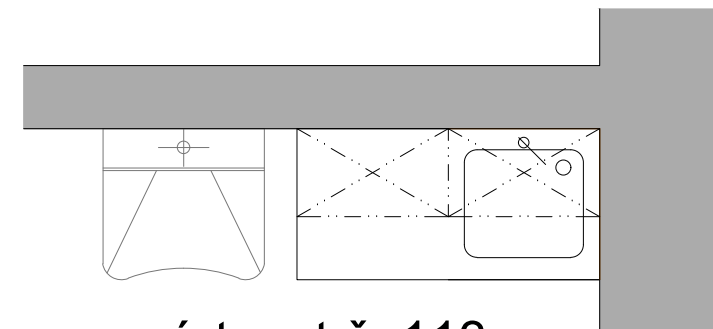

69 Kuchyňská linka včetně spotřebičů

místnost č. 115

58 Skříňka s nerezovým dřezem a baterií

místnost č. 113

LEGENDA KONCOVÝCH PRVKŮ ELEKTRO

- VOLNÝ VÝVOD PRO OSVĚTLENÍ
- ⊕ ZÁSUVKA
- ⊖ VYPÍNAČ
- 3F VYPÍNAČ
- IP44 ZÁSUVKA

POZNÁMKY:

- 1) Zásuvky združovat do vícenásobných rámečků
- 2) Podrobný popis zásevek viz dokumentace RDS silnoproud
- 3) Připojení na jednotlivé spotřebiče - zásuvka nebo kabel dle požadavku jednotlivých spotřebičů