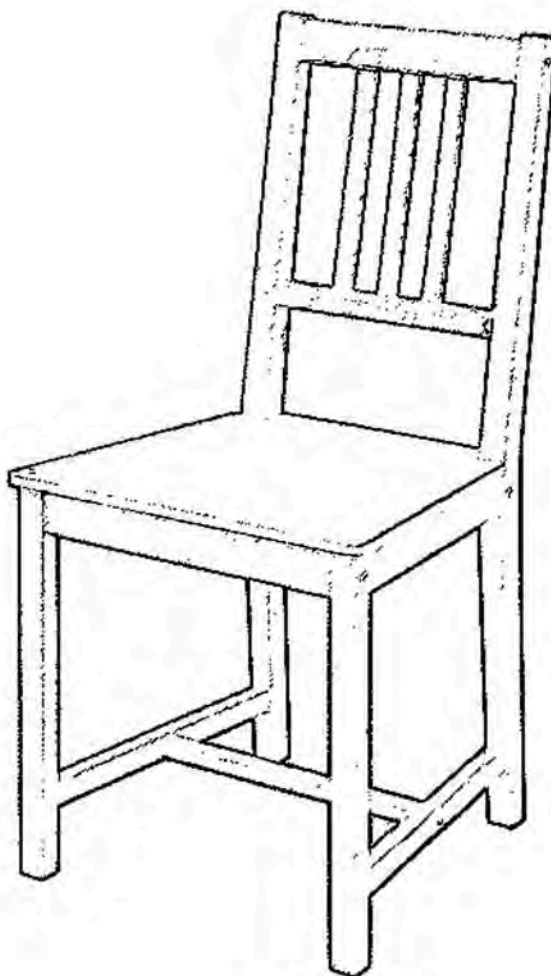

délka: 420 - 430mm

výška: 920mm

- součástí dodávky je montáž a doprava výrobku

materiál: masiv dřevo

dřevina: smrk

nátěr: transparentní matný lak

světlé dřevo s viditelnou kresbou a suky

NOVOSTAVBA CHRÁNĚNÉHO BYDLENÍ DOMOV MIRANDIE V BRUMOVICÍCH VÝPIS MOBILIÁŘE