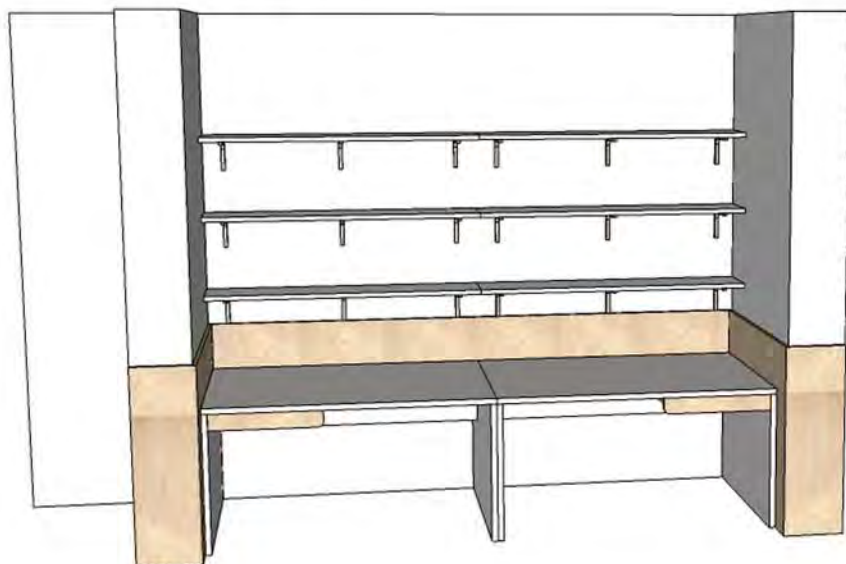

NOVOSTAVBA CHRÁNĚNÉHO BYDLENÍ DOMOV MIRANDIE V BRUMOVICÍCH VÝPIS MOBILIÁŘE

Místnost 123 -JÍDELNA

dvorní křídlo (obyvatelé 2)

123-03 A71 PSACÍ STŮL

šířka: 1100mm

délka: 2940mm (na šířku niky s obkladem)

výška: 750mm

materiál: bílé lamino, mat, RAL (9010)

tl. desky: 30mm

hrana: ABS 22/1

materiál čílka zásuvek: překližka

dřevina: bříza

jakost: BB/BB

nátěr: napouštěcí olej přírodní bezbarvý

- hrany překližkových desek ostré bez radiusu jen zabroušené
- za stolem deska v tloušťce a do výšky obkladu místnosti, totožný dekor a materiál - překližka
- zásuvka pod každou ze dvou částí stolu, čílko -překližka
- tento dokument slouží jako podklad pro cenovou nabídku, nikoliv jako výrobní dokumentace, skutečné rozměry nutno ověřit na stavbě
- součástí dodávky je montáž a doprava výrobku