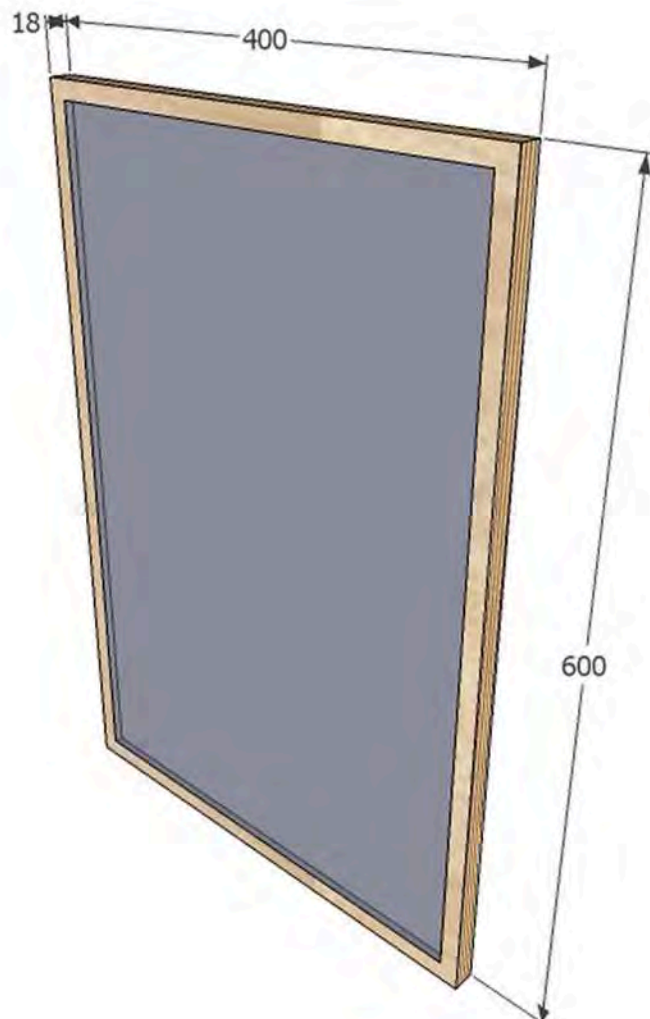

NOVOSTAVBA CHRÁNĚNÉHO BYDLENÍ DOMOV MIRANDIE V BRUMOVICÍCH VÝPIS MOBILIÁŘE

Místnost 112, 128, 131, 134, 209, 212, 216, 218, 221, 226 - KOUPELNY

dvorní křídlo (obyvatelé 2), uliční křídlo (obyvatelé 1)

112-02, 128-03, 131-02, 134-02, 209-03, 212-03, 216-03,
218-03, 221 -03, 226-03 (2x)

A90 ZRCADLO

šířka: 400mm

délka: 600mm

výška: 18mm

materiál: zrcadlové sklo

hrany ostré, zabroušené, bez fazety

materiál rámu: překližka

dřevina: bříza

jakost: BB/BB

tl. desky: 18mm

šířka rámu: 15mm

nátěr: napouštěcí olej přírodní bezbarvý

- kotveno nepohledově do zdi (obkladu)

- včetně kotvicích prvků

- hrany překližkového rámu ostré bez radiusu jen zabroušené

- součástí dodávky je montáž a doprava výrobku