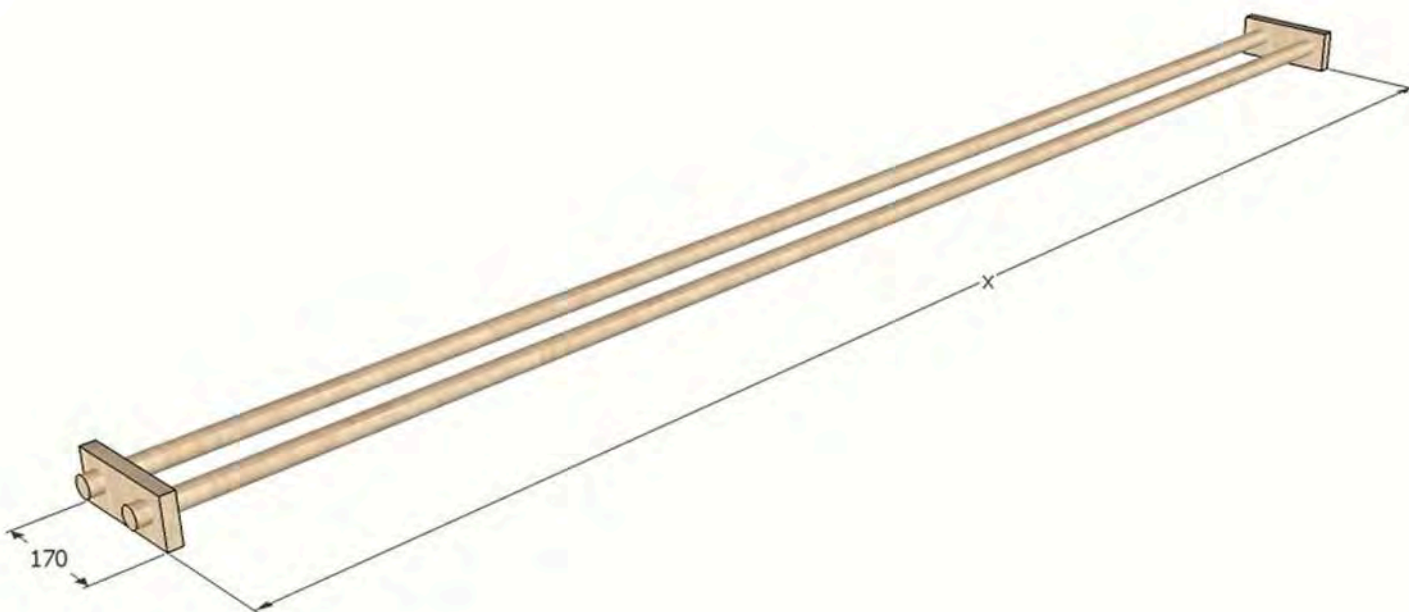

dvorní křídlo (obyvatelé 2)

123-11 A77 GARNÝŽ

délka (x): 5700mm

šířka: 170mm

Dřevěná dvouřadá garnýž

Materiál: dřevo

Barva: břízové dřevo

- kulatá tyč průměru 30mm

- včetně tyče, konzol

- vyndavací tyč s možností navlečení závěsů a záclon
(princip výpustku)

- garnýž sahá přes dvě okna, bude rozdělena na dvě
části (2x2850mm)

- tento dokument slouží jako podklad pro cenovou nabídku, nikoliv jako výrobní dokumentace, skutečné rozměry nutno ověřit na stavbě
- součástí dodávky je montáž a doprava výrobku