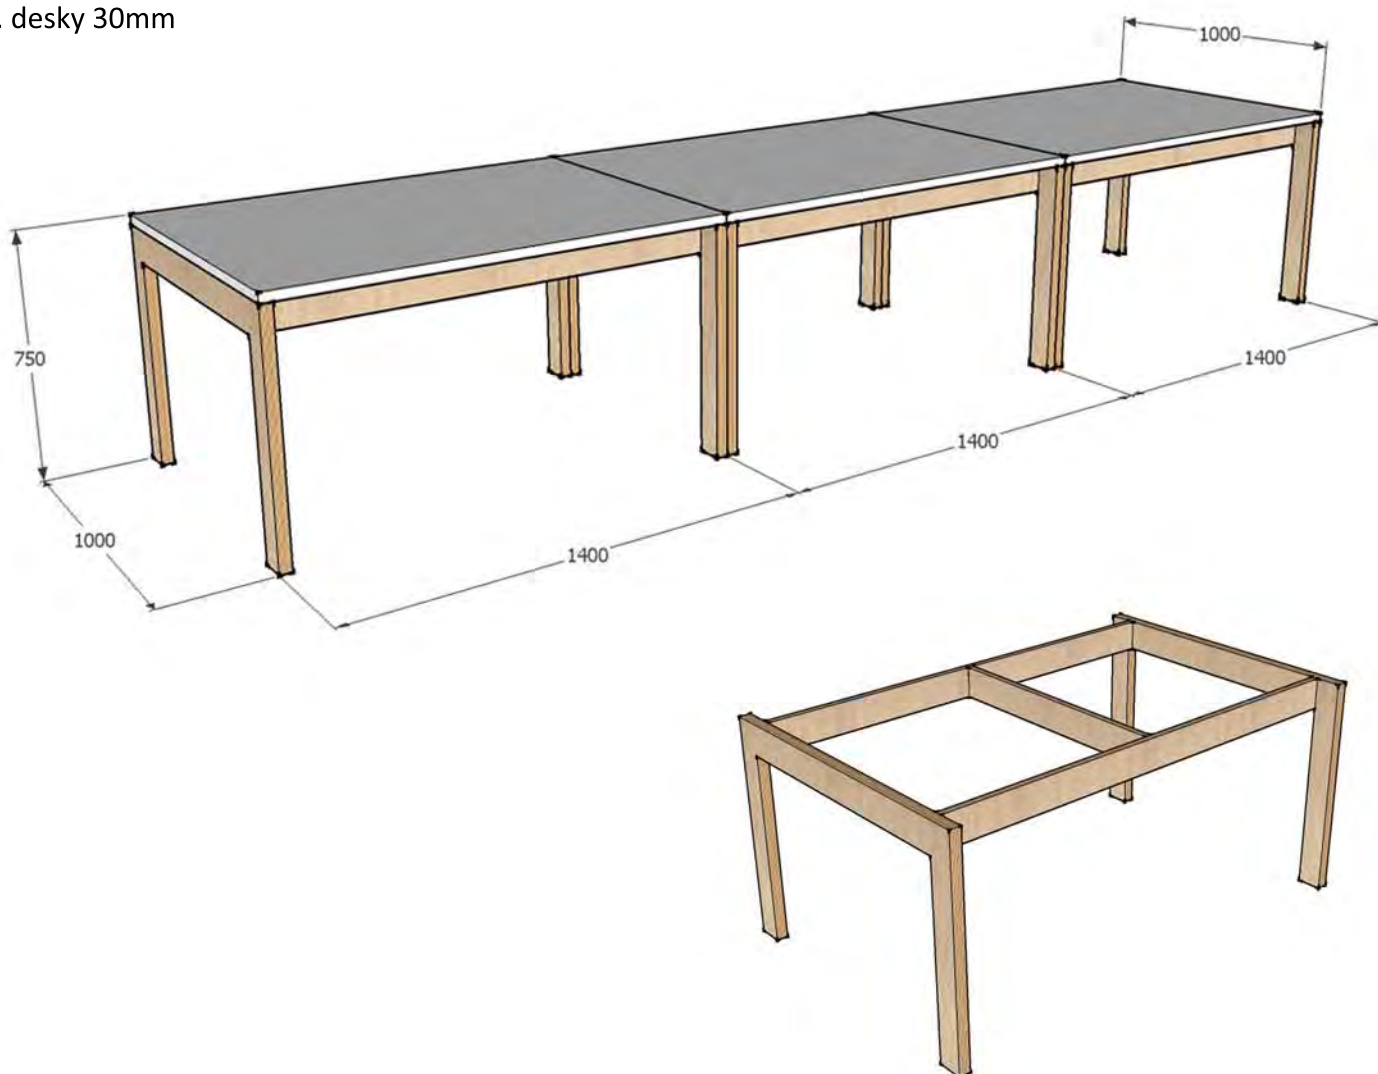

NOVOSTAVBA CHRÁNĚNÉHO BYDLENÍ DOMOV MIRANDIE V BRUMOVICÍCH VÝPIS MOBILIÁŘE

Místnost 123- JÍDELNA

dvorní křídlo (obyvatelé 2)

123-01 A70 JÍDELNÍ STŮL (3x)

šířka: 1000mm

délka: 1400mm

výška: 750mm

materiál konstrukčních částí: překližka

dřevina: bříza

jakost: BB/BB

nátěr: napouštěcí olej přírodní bezbarvý

materiál stolní desky: bílé lamino, mat
RAL (9010)

hrana ABS 22/1

tl. desky 30mm

- hrany překližkových desek ostré bez radiusu
jen zabroušené

- omyvatelná stolní deska

- součástí dodávky je montáž a doprava výrobku