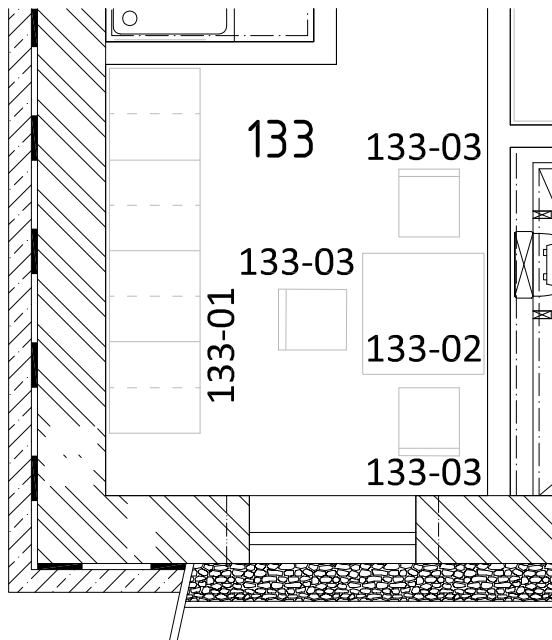

NOVOSTAVBA CHRÁNĚNÉHO BYDLENÍ DOMOV MIRANDIE V BRUMOVICÍCH

VÝPIS MOBILIÁŘE

Místnost 133 - ŠATNA
(zaměstnanci)

133-01	A38	ŠATNÍ SKŘÍŇ	1KS
133-02	A39	STOLEK	1KS
133-03	A07	ŽIDLE	3KS