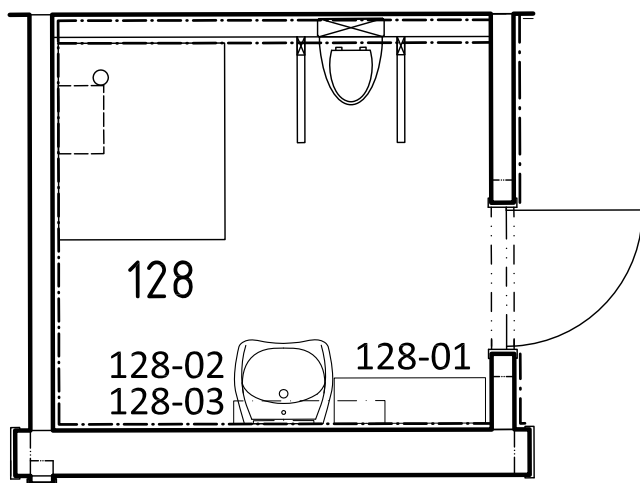

NOVOSTAVBA CHRÁNĚNÉHO BYDLENÍ DOMOV MIRANDIE V BRUMOVICÍCH VÝPIS MOBILIÁŘE

Místnost 128 - KOUPELNA

128-01	A88	ZAVĚŠENÁ KOMODA	1KS
128-02	A89	POLIČKA	1KS
128-03	A90	ZRCADLO	1KS
128-04	D05	MOBILNÍ ZVEDÁK SKLÁDACÍ	1KS - není součástí dodávky nábytku a zařízení kuchyní