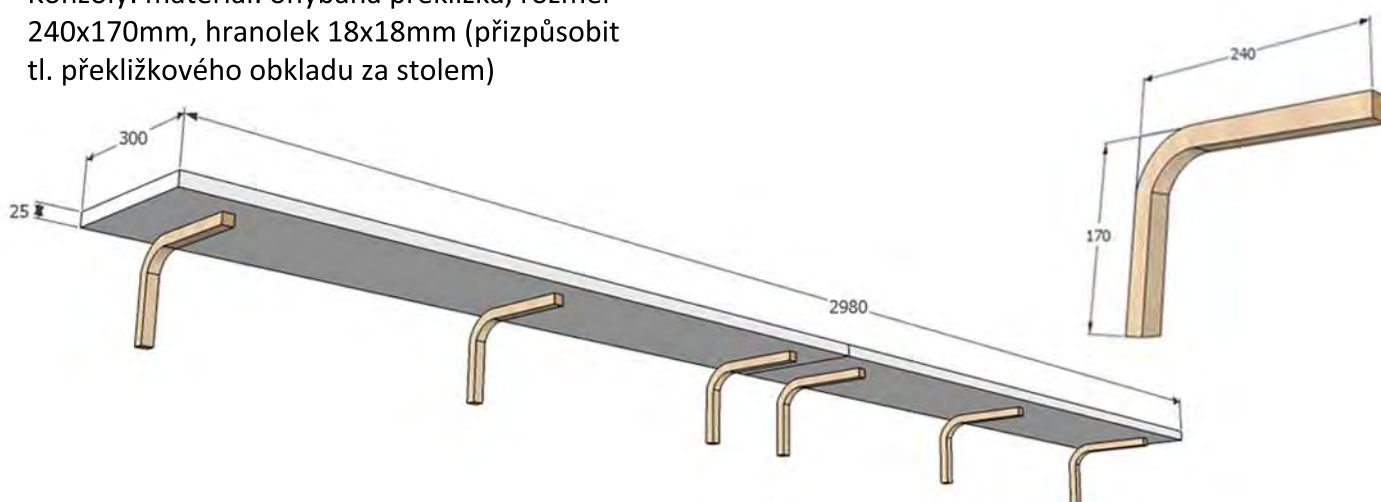

NOVOSTAVBA CHRÁNĚNÉHO BYDLENÍ DOMOV MIRANDIE V BRUMOVICÍCH VÝPIS MOBILIÁŘE

Místnost 123- DENNÍ MÍSTNOST

dvorní křídlo (obyvatelé 2)

123-05 A72 POLICE (3x)

šířka: 300mm

délka: 2980mm (na šířku niky)

výška: 25mm

Police materiál: bílé lamino, mat, RAL (9010)

hrany: ABS 22/1

tl. desky: 25mm

- police dělená na délce na 2 díly (2 x 1490)

- police kotveny do zdi pomocí konzol

- tento dokument slouží jako podklad pro cenovou nabídku, nikoliv jako výrobní dokumentace, skutečné rozměry nutno ověřit na stavbě

- součástí dodávky je montáž a doprava výrobku

Konzoly: materiál: ohýbaná překližka, rozměr 240x170mm, hranolek 18x18mm (přizpůsobit tl. překližkového obkladu za stolem)