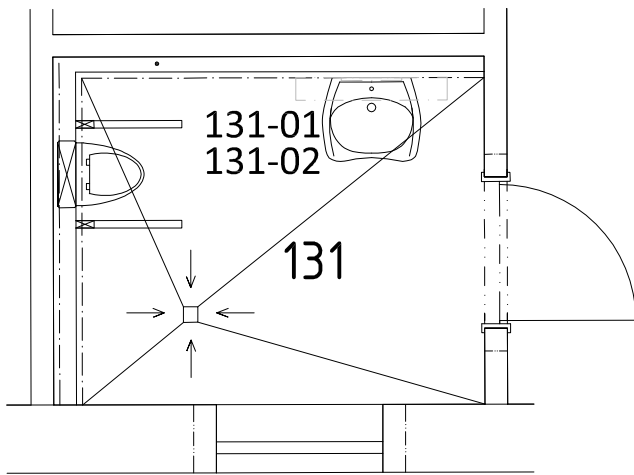

NOVOSTAVBA CHRÁNĚNÉHO BYDLENÍ DOMOV MIRANDIE V BRUMOVICÍCH VÝPIS MOBILIÁŘE

Místnost 131 - KOUPELNA

131-01	A89	POLIČKA	1KS
131-02	A90	ZRCADLO	1KS