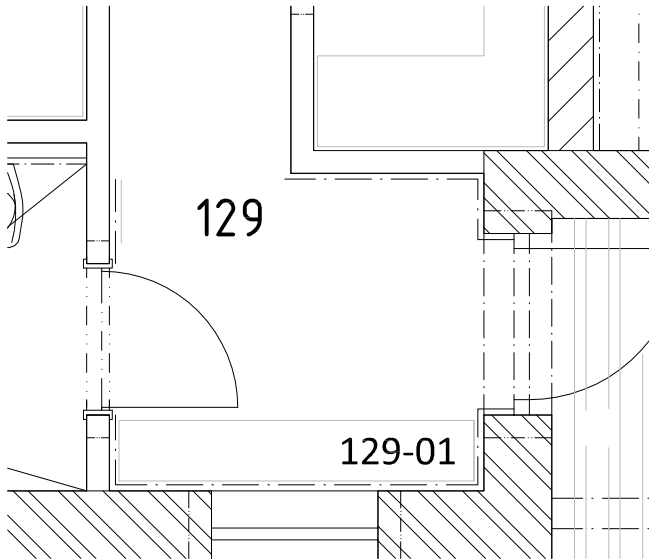

NOVOSTAVBA CHRÁNĚNÉHO BYDLENÍ DOMOV MIRANDIE V BRUMOVICÍCH VÝPIS MOBILIÁŘE

Místnost 129 - CHODBA

129-01 A80 VESTAVĚNÁ SKŘÍŇ