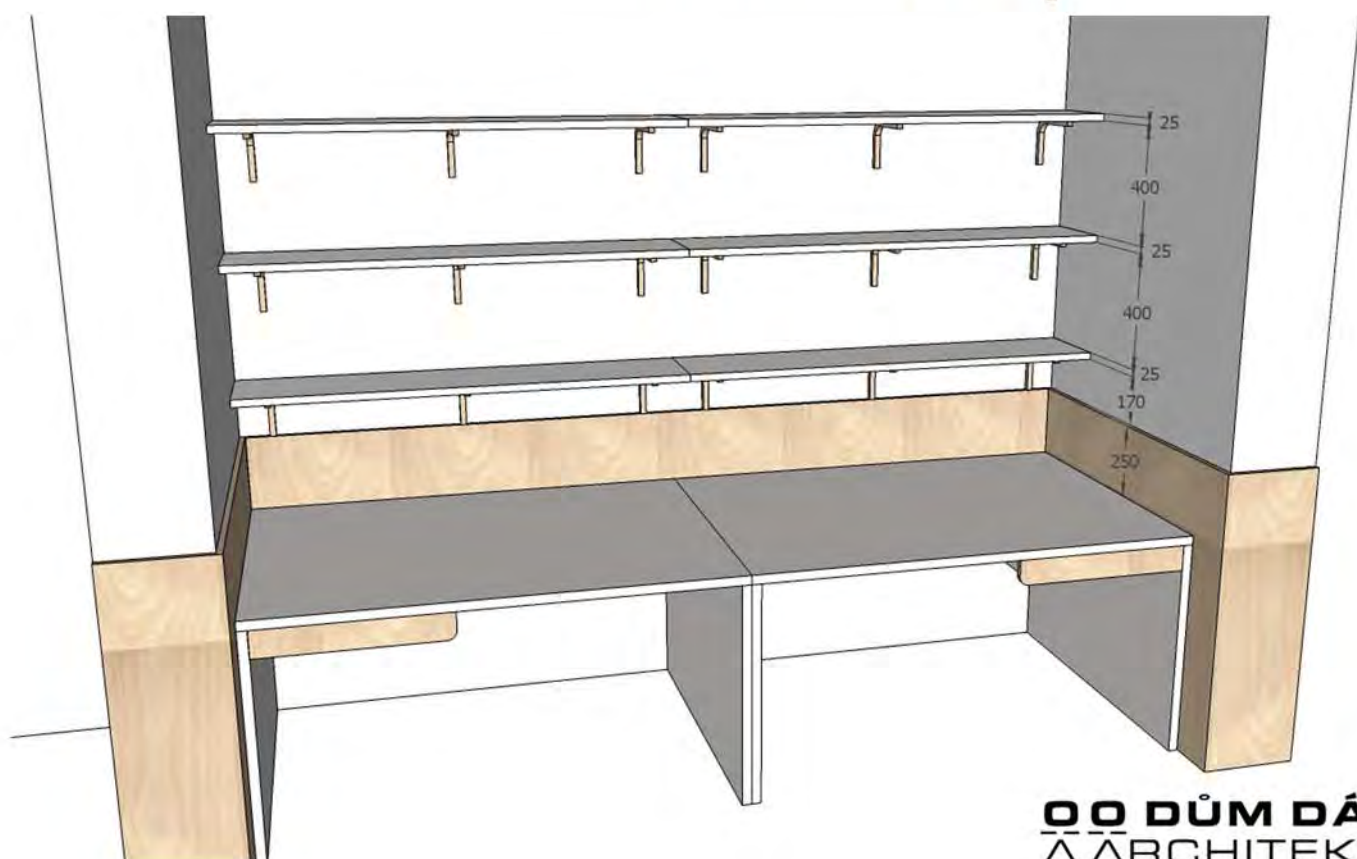

NOVOSTAVBA CHRÁNĚNÉHO BYDLENÍ DOMOV MIRANDIE V BRUMOVICÍCH VÝPIS MOBILIÁŘE

Místnost 123- DENNÍ MÍSTNOST

dvorní křídlo (obyvatelé 2)

123-05 A72 POLICE (3x)

šířka: 300mm

délka: 2980mm (na šířku niky)

výška: 25mm

Police materiál: bílé lamino, mat, RAL (9010)

hrany: ABS 22/1

tl. desky: 25mm

- police dělená na délce na 2 díly (2 x 1490)

- police kotveny do zdi pomocí konzol

- tento dokument slouží jako podklad pro cenovou nabídku, nikoliv jako výrobní dokumentace, skutečné rozměry nutno ověřit na stavbě

- součástí dodávky je montáž a doprava výrobku

Konzoly: materiál: ohýbaná překližka, rozměr 240x170mm, hranolek 18x18mm (přizpůsobit tl. překližkového obkladu za stolem)