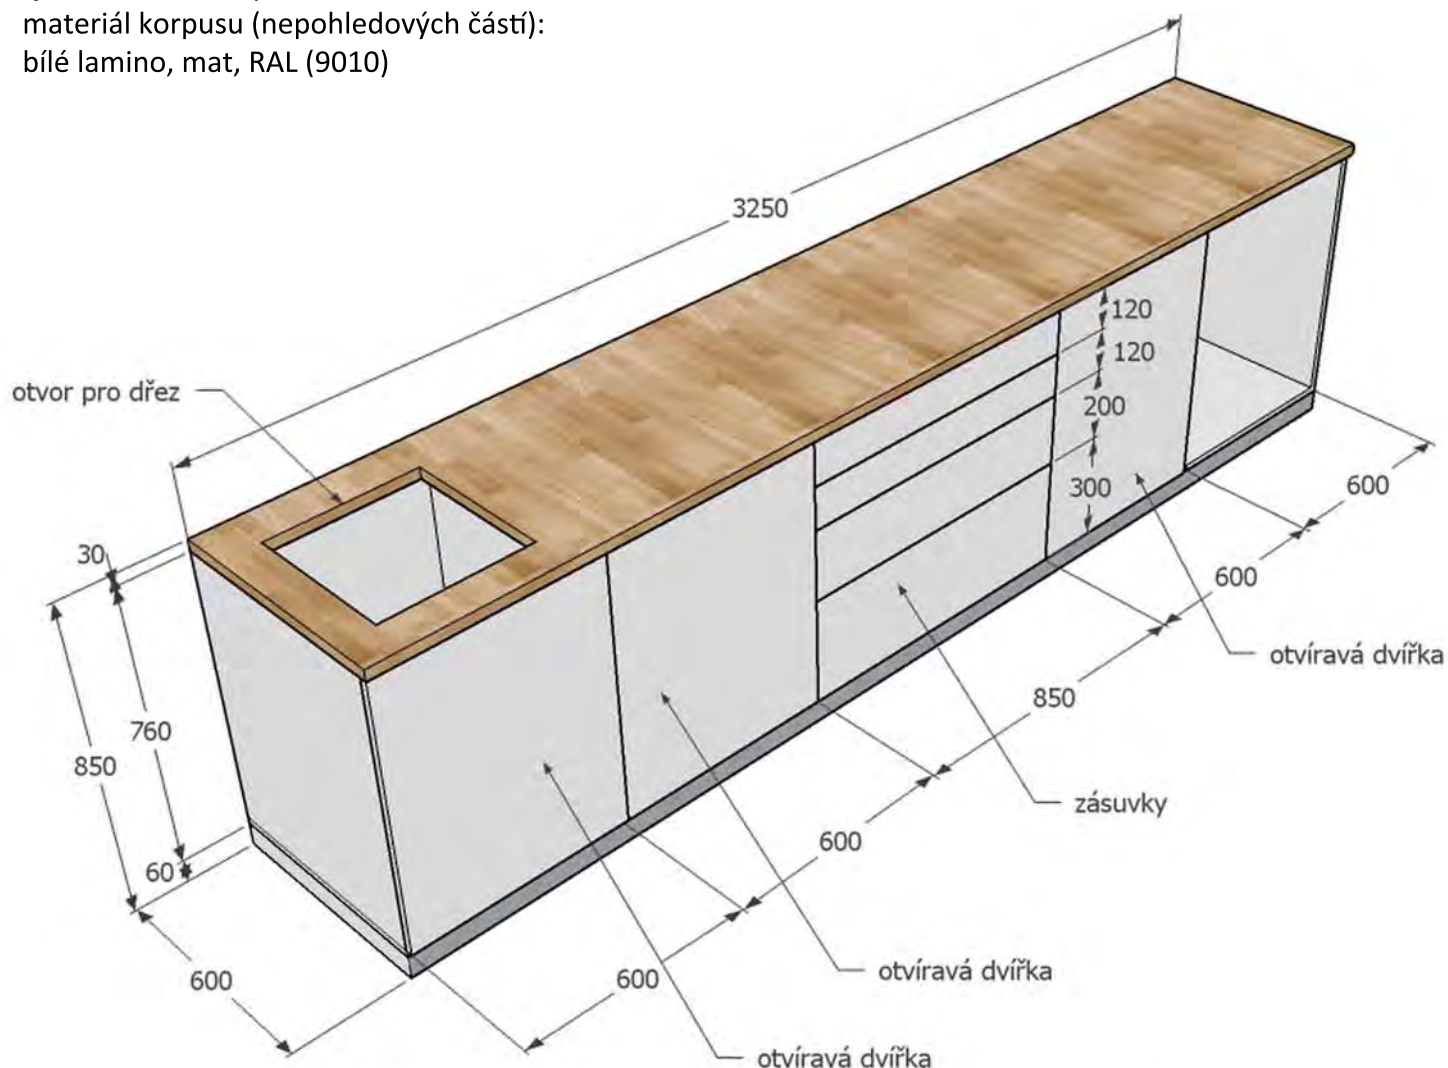

NOVOSTAVBA CHRÁNĚNÉHO BYDLENÍ DOMOV MIRANDIE V BRUMOVICÍCH VÝPIS MOBILIÁŘE

Místnost 124 - KUCHYNĚ

dvorní křídlo (obyvatelé 2)

124-01 A75 KUCHYŇSKÁ LINKA (část linky 1)

šířka: 600mm

délka: 3250mm

výška: 850mm

- dvířka skříněk otvíravá
- v každé skříňce 1 police
- příprava na polohování poliček po 3 cm

LINKA:

materiál otvíravých částí: bílé lamino, mat
RAL (9010)

hrana ABS 22/1

úchytky: matný nerez (tvar viz obrázek)

sokl: rám lamino, povrch viditelné části - okopný
matný nerez

pracovní deska: břízová spárovka, radius r=2mm

sjednotit odstín s překližkou

materiál korpusu (nepohledových částí):

bílé lamino, mat, RAL (9010)

- tento dokument slouží jako podklad pro cenovou nabídku, nikoliv jako výrobní dokumentace, skutečné rozměry nutno ověřit na stavbě
- součástí dodávky je montáž a doprava výrobku