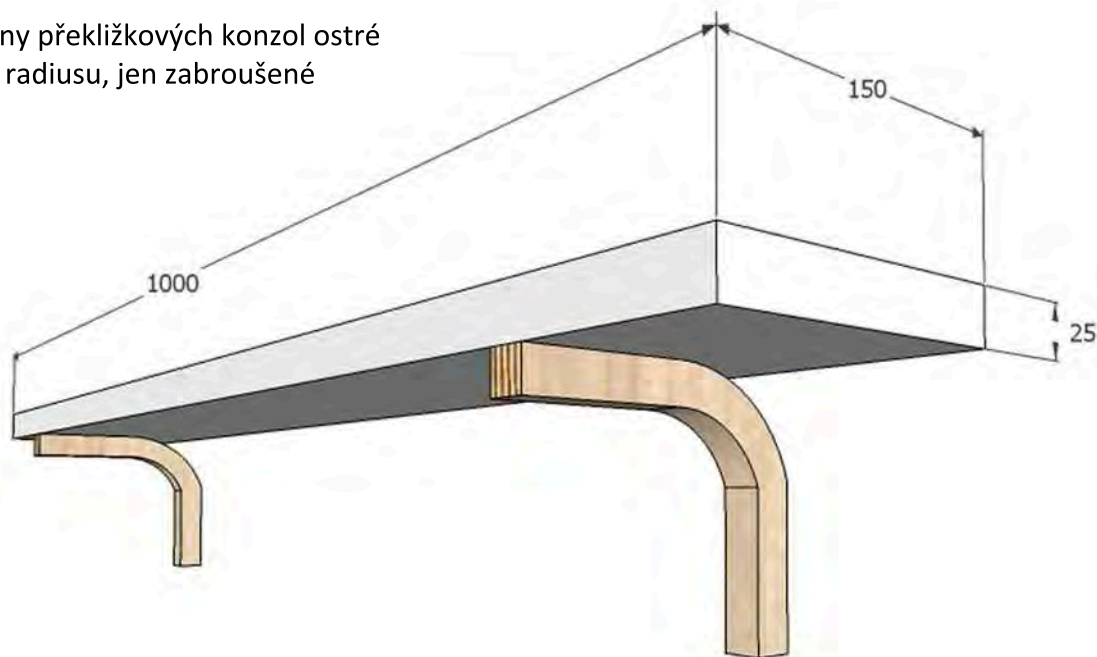

hrany: ABS 22/1

Konzoly: materiál: ohýbaná překližka,
rozměr 150x130mm, hranolek 18x18mm

Hrany překližkových konzol ostré
bez radiusu, jen zabroušené

NOVOSTAVBA CHRÁNĚNÉHO BYDLENÍ DOMOV MIRANDIE V BRUMOVICÍCH VÝPIS MOBILIÁŘE