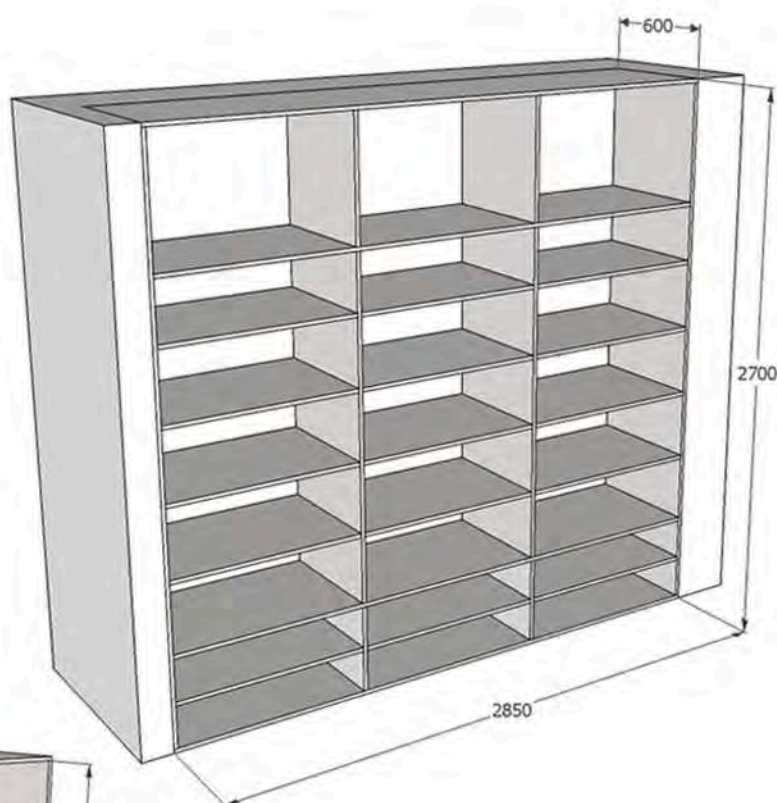

NOVOSTAVBA CHRÁNĚNÉHO BYDLENÍ DOMOV MIRANDIE V BRUMOVICÍCH VÝPIS MOBILIÁŘE

Místnost 126 - CHODBA S ŠATNOU

dvorní křídlo (obyvatelé 2)

126-01 A78 VESTAVĚNÁ REGÁLOVÁ SKŘÍŇ

šířka: 600mm

délka: 2850mm

výška: 2700mm (S.V. místnosti)

materiál: bílé lamino, mat, RAL (9010)

tl. desky: 18mm

hrana: ABS 22/1

zádová deska HDF, bílá

- tento dokument slouží jako podklad pro cenovou nabídku, nikoliv jako výrobní dokumentace, skutečné rozměry nutno ověřit na stavbě
- součástí dodávky je montáž a doprava výrobku

- příprava na polohování poliček po 3 cm