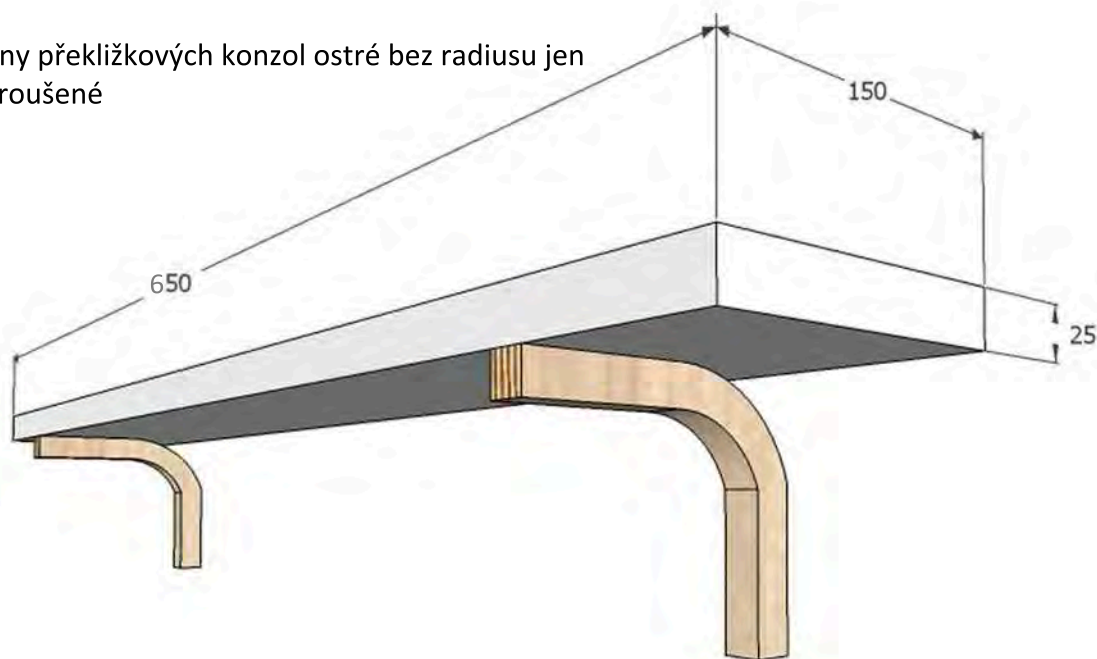

NOVOSTAVBA CHRÁNĚNÉHO BYDLENÍ DOMOV MIRANDIE V BRUMOVICÍCH VÝPIS MOBILIÁŘE

Místnost 134 - KOUPELNA

dvorní křídlo (obyvatelé 2)

134-01 A91 POLIČKA

šířka: 150mm
délka: 650mm
výška: 25mm

- součástí dodávky je montáž a doprava výrobku

materiál policové desky: bílé lamino, mat,
RAL (9010)

hrany: ABS 22/1

Konzoly: materiál: ohýbaná překližka,
rozměr 150x130mm, hranolek 18x18mm

Hrany překližkových konzol ostré bez radiusu jen
zabroušené