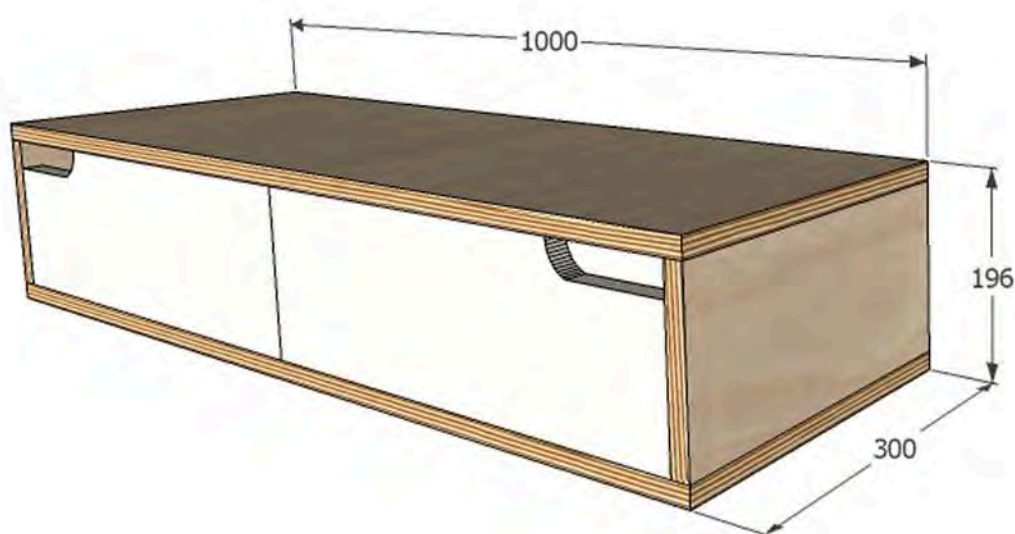

NOVOSTAVBA CHRÁNĚNÉHO BYDLENÍ DOMOV MIRANDIE V BRUMOVICÍCH VÝPIS MOBILIÁŘE

Místnost 113, 128, 209, 212, 216, 218, 221, 226 - KOUPELNY

dvorní křídlo (obyvatelé 2), uliční křídlo (obyvatelé 1)

113-01, 128-01, 209-01, 212-01, 216-01, 218-01, 221-01, 226-01 A88 ZAVĚŠENÁ KOMODA

šířka: 300mm
délka: 1000mm
výška: 196mm

materiál bočních pohledových částí: překližka
dřevina: bříza
jakost: BB/BB
tl. desky: 18mm
nátěr: napouštěcí olej přírodní bezbarvý

materiál vnitřních nepohledových částí:
bílé lamino, mat, RAL (9010)
materiál otvíravých částí: bílé lamino, mat
RAL (9010)

hrana: ABS 22/1
tl. desky: 18mm
výfrézované úchytky: hrana ABS 22/1

- hrany překližkových desek ostré bez radiusu jen zabroušené
- boční strany desek (překližka) vytváří lem nábytku s příznanou kresbou jednotlivých na sebe lepených vrstev
- vyfrézované úchytky na tloušťku desky
- dvě zásuvky
- kotveno nepohledově do zdi

- součástí dodávky je montáž a doprava výrobku