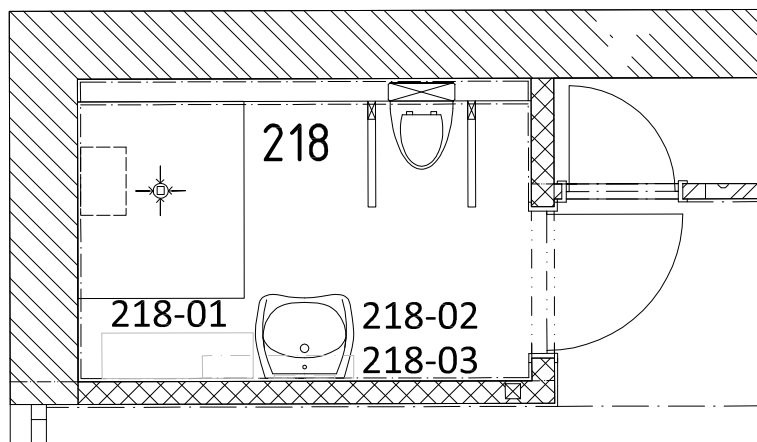

NOVOSTAVBA CHRÁNĚNÉHO BYDLENÍ DOMOV MIRANDIE V BRUMOVICÍCH

VÝPIS MOBILIÁŘE

Místnost 218 - KOUPELNA

218-01	A88	ZAVĚŠENÁ KOMODA	1KS
218-02	A89	POLIČKA	1KS
218-03	A90	ZRCADLO	1KS