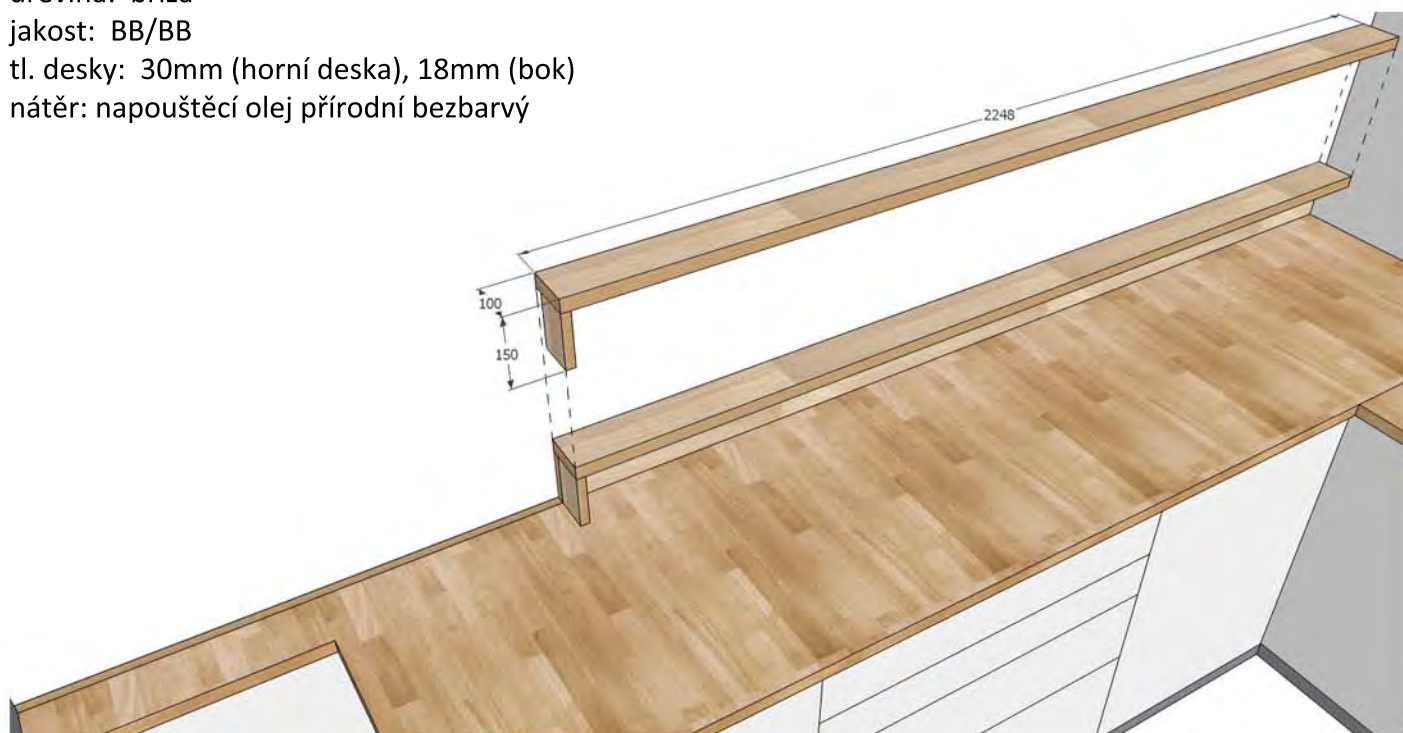

NOVOSTAVBA CHRÁNĚNÉHO BYDLENÍ DOMOV MIRANDIE V BRUMOVICÍCH VÝPIS MOBILIÁŘE

Místnost 124 - KUCHYNĚ

dvorní křídlo (obyvatelé 2)

124-23 A61 POLICE NAD LINKOU - "PULTÍK"

šířka: 100mm
délka: 2248mm
výška: 150mm

materiál: překližka
dřevina: bříza
jakost: BB/BB
tl. desky: 30mm (horní deska), 18mm (bok)
nátěr: napouštěcí olej přírodní bezbarvý

- "pultík" bude navazovat na překližkový obklad, který je součástí stavby
- zespolu horní desky "pultíku" bude zafrézovaný LED pásek pro osvětlení linky
- hrany ostré bez radiusu, jen zabroušené

- tento dokument slouží jako podklad pro cenovou nabídku, nikoliv jako výrobní dokumentace, skutečné rozměry nutno ověřit na stavbě
- součástí dodávky je montáž a doprava výrobku