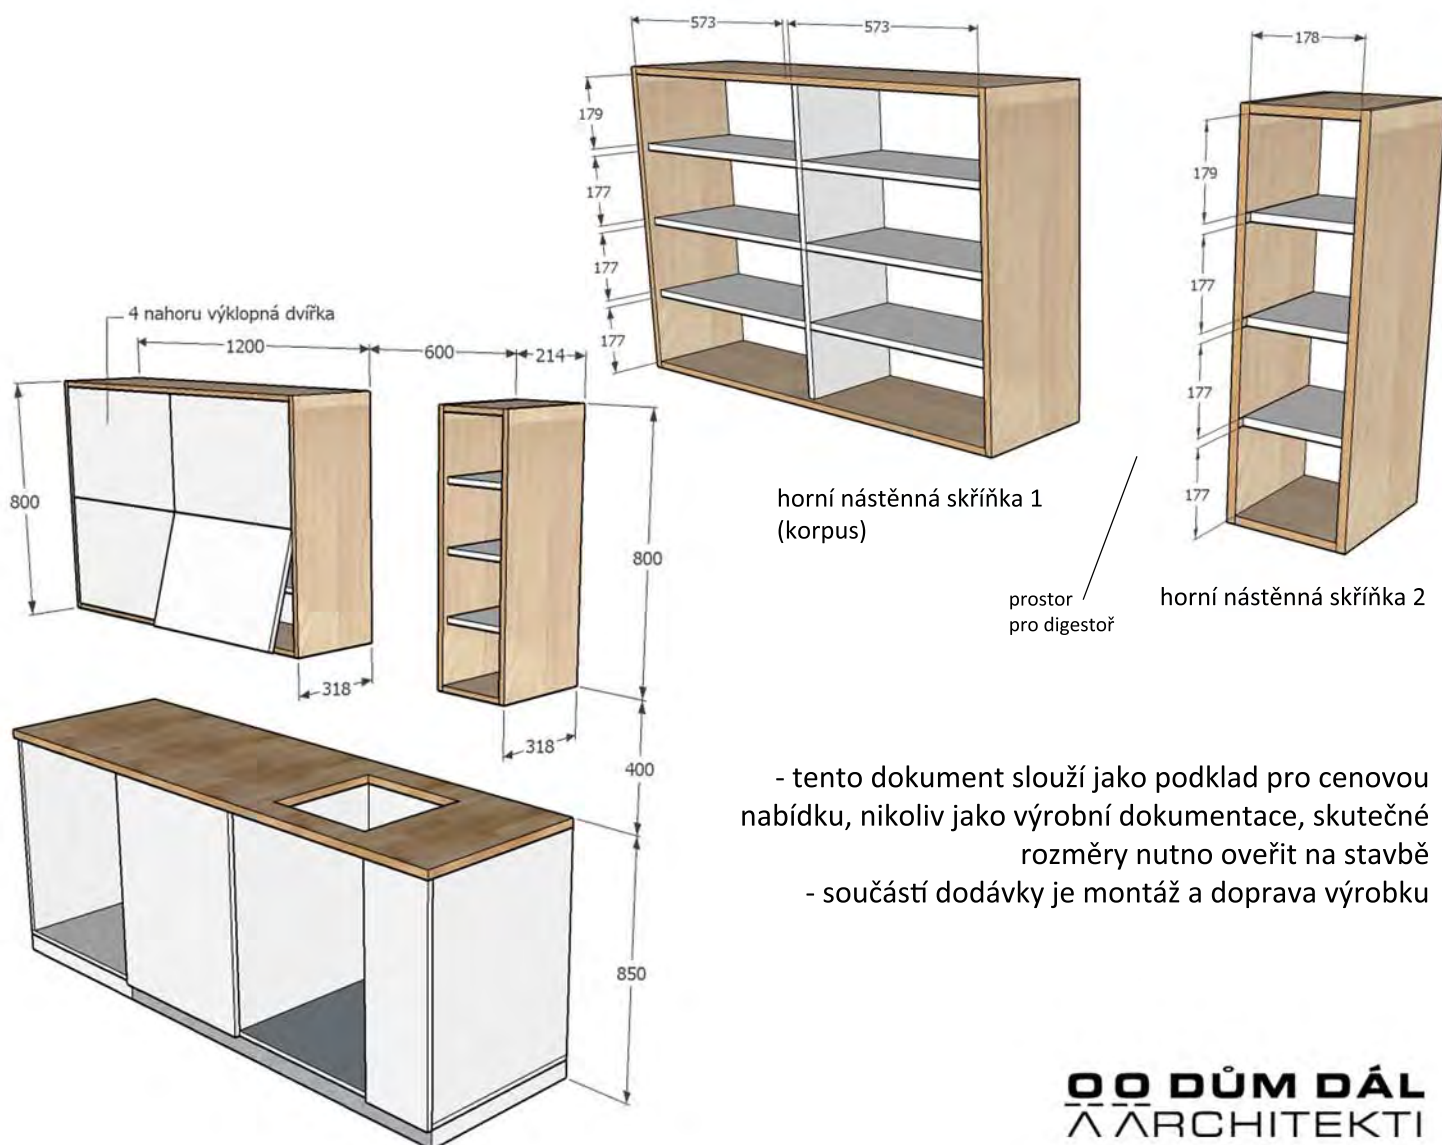

- polovina skříně směrem k lince potravinová skřín
- polovina skříně směrem ke zdi skřín na vestavěnou lednici
- v horní desce větrací mřížky pro účel obou polovin
- příprava na polohování poliček po 3 cm
- tento dokument slouží jako podklad pro cenovou nabídku, nikoliv jako výrobní dokumentace, skutečné rozměry nutno ověřit na stavbě
- součástí dodávky je montáž a doprava výrobku

HORNÍ NÁSTĚNNÁ SKŘÍŇKA 2:

šířka: 318mm
délka: 214mm
výška: 800mm

- Horní skříňka 1 - 4 nahoru výklopná dvířka
- Horní skříňka 2 - otevřená bez dvířek

HORNÍ SKŘÍŇKY

materiál bočních pohledových částí: překližka
dřevina: bříza
jakost: BB/BB
tl. desky: 18mm
nátěr: napouštěcí olej bezbarvý přírodní
materiál otvíravých částí: bílé lamino, mat, RAL (9010)
hrana ABS 22/1
úchytky: matný nerez (tvar viz obrázek)
materiál korpusu (nepohledových částí):
bílé lamino, mat, RAL (9010)

- příprava na polohování poliček po 3 cm
- pod skříňkou 1 umístěn LED pásek pro osvětlení linky

- tento dokument slouží jako podklad pro cenovou nabídku, nikoliv jako výrobní dokumentace, skutečné rozměry nutno overit na stavbě
- součástí dodávky je montáž a doprava výrobku