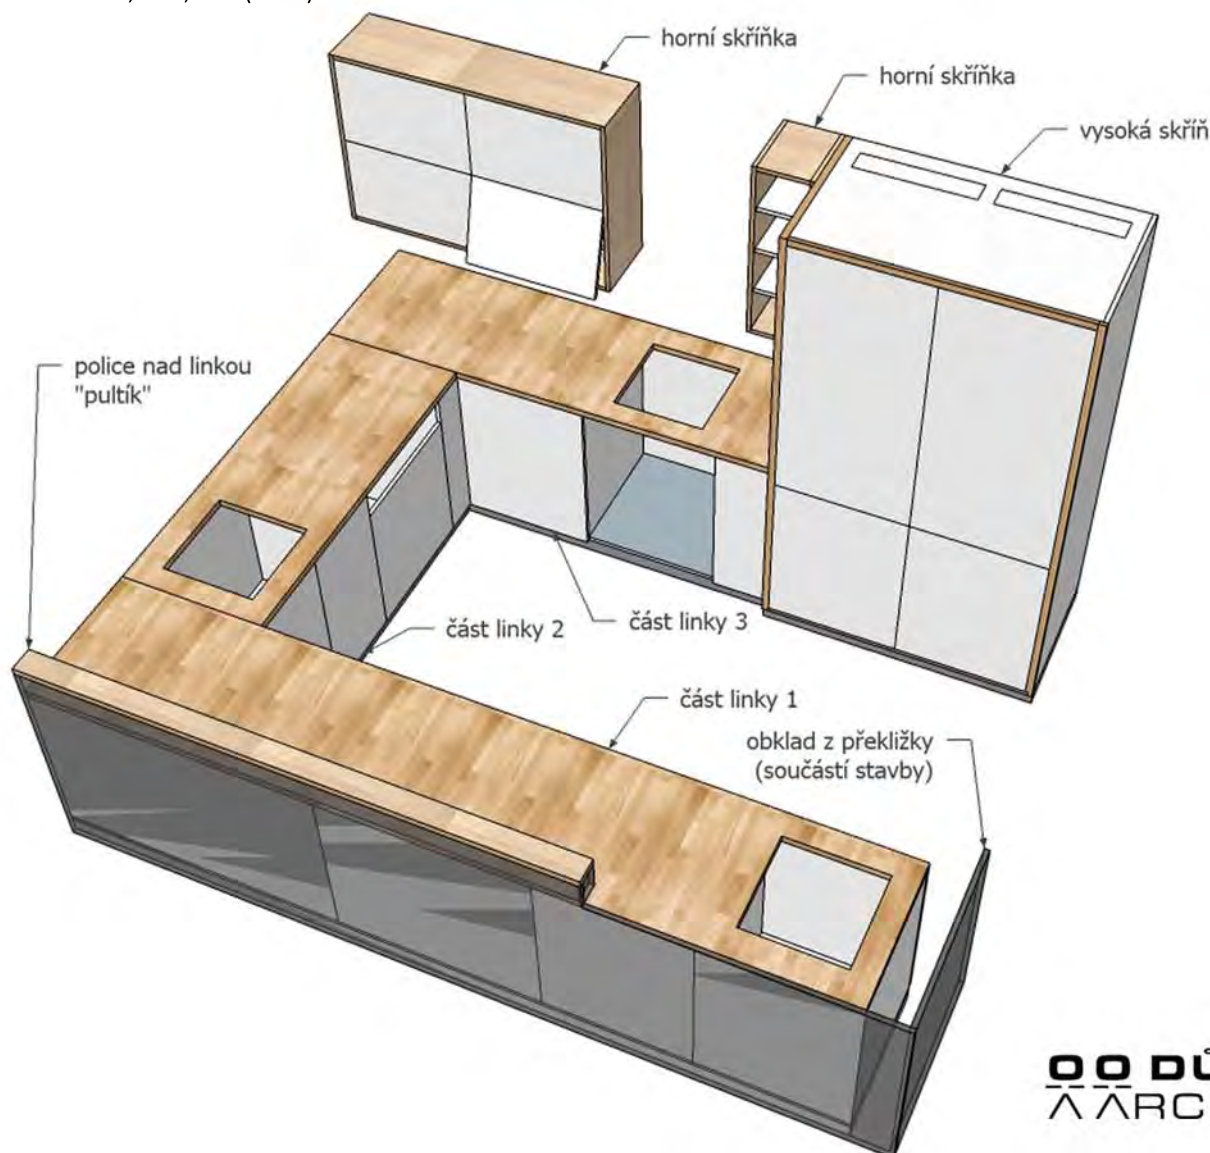

NOVOSTAVBA CHRÁNĚNÉHO BYDLENÍ DOMOV MIRANDIE V BRUMOVICÍCH VÝPIS MOBILIÁŘE

Místnost 124 - KUCHYNĚ

dvorní křídlo (obyvatelé 2)

LINKA:

materiál otvíravých částí: bílé lamino, mat
RAL (9010)

úchytky: matný nerez (tvar viz obrázek)

sokl: rám lamino, povrch - okopný matný nerez

pracovní deska: břízová spárovka, radius r=2mm

sjednotit odstín s překližkou

materiál korpusu (nepohledových částí):

bílé lamino, mat, RAL (9010)

- součástí kuchyně bude osvětlení LED pásky (pod horními skříňkami, pod okenním parapetem, výdejní část (část linky 1)

- tento dokument slouží jako podklad pro cenovou nabídku, nikoliv jako výrobní dokumentace, skutečné rozměry nutno ověřit na stavbě

- součástí dodávky je montáž a doprava výrobku

HORNÍ SKŘÍŇKY, VYSOKÁ SKŘÍŇ A "PULTÍK"

materiál bočních pohledových částí: překližka

dřevina: bříza

jakost: BB/BB

tl. desky: 18mm

nátěr: napouštěcí olej přírodní bezbarvý

materiál otvíravých částí:

bílé lamino, mat, RAL (9010)

hrana ABS 22/1

úchytky: matný nerez (tvar viz obrázek)

materiál korpusu (nepohledových částí):

bílé lamino, mat, RAL (9010)

- úchytka nerez mat, ostře broušené hrany bez radiusu