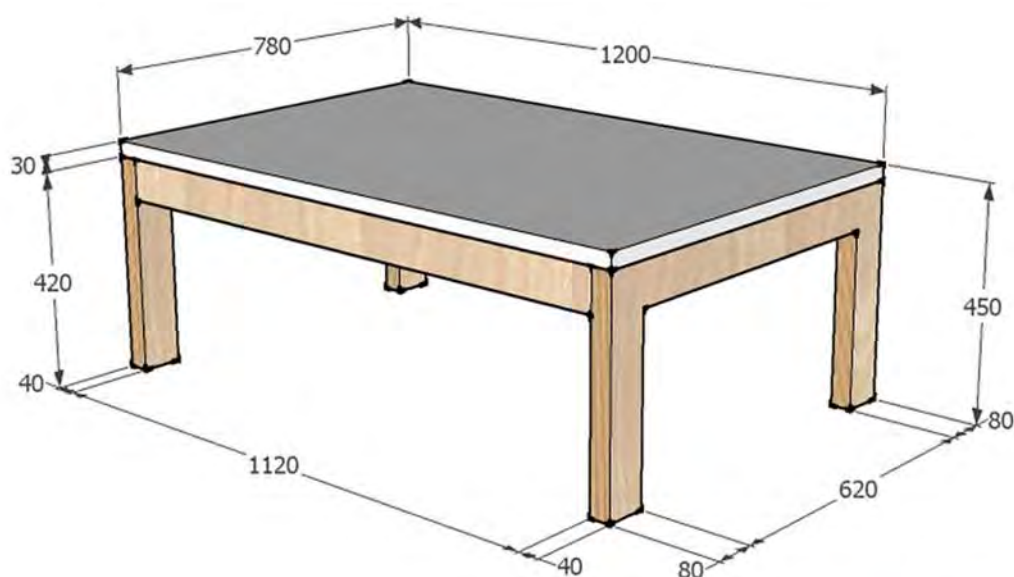

NOVOSTAVBA CHRÁNĚNÉHO BYDLENÍ DOMOV MIRANDIE V BRUMOVICÍCH VÝPIS MOBILIÁŘE

Místnost 122- DENNÍ MÍSTNOST

dvorní křídlo (obyvatelé 2)

122-03 A63 STOLEK

šířka: 780mm

délka: 1200mm

výška: 450mm

- hrany desek ostré bez radiusu jen zabroušené

- omyvatelná stolní deska

- součástí dodávky je montáž a doprava výrobku

materiál konstrukčních částí: překližka

dřevina: bříza

jakost: BB/BB

nátěr: napouštěcí olej přírodní bezbarvý

materiál stolní desky: bílé lamino, mat
RAL (9010)

hrana ABS 22/1

tl.desky: 30mm