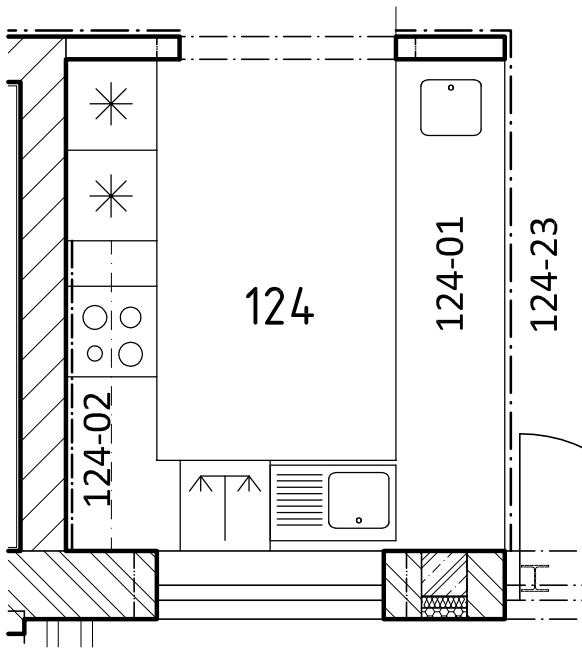

NOVOSTAVBA CHRÁNĚNÉHO BYDLENÍ DOMOV MIRANDIE V BRUMOVICÍCH

VÝPIS MOBILIÁŘE

Místnost 124 - KUCHYNĚ
dvorní křídlo, (obyvatelé 2)

124-01	A75	KUCHYŇSKÁ LINKA	1KS
124-02	A76	NÁSTĚNNÉ SKŘÍŇKY	1KS
124-03	B06	TROUBA (vest.)	1KS
124-04	B07	VARNÁ DESKA	1KS
124-05	B08	MYČKA (vest.)	1KS
124-06	B09	LEDNIČKA (vest.)	1KS
124-07	A85	OSVĚTLENÍ LED VČETNĚ TRAF	1KS
124-08	A47	DŘEZ NEREZOVÝ (vč. baterie)	2KS
124-09	B11	RYCHLOVARNÁ KONVICE	1KS
124-10	B12	MIKROVLNNÁ TROUBA	1KS
124-11	B13	ROBOT A MIXÉR	1KS
124-12	B14	FRITÉZA	1KS
124-22	B22	DIGESTOŘ	1KS
124-23	A61	POLICE NAD LINKOU (PULTÍK)	1KS