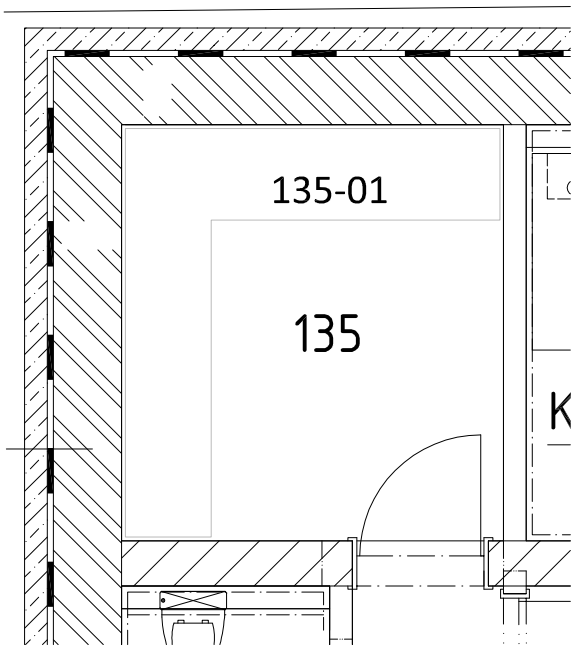

NOVOSTAVBA CHRÁNĚNÉHO BYDLENÍ DOMOV MIRANDIE V BRUMOVICÍCH VÝPIS MOBILIÁŘE

Místnost 135 - SKLAD

135-01 A86 REGÁL 1KS