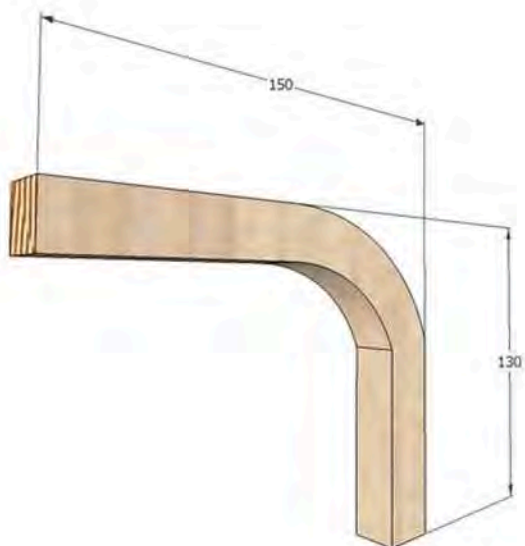

NOVOSTAVBA CHRÁNĚNÉHO BYDLENÍ DOMOV MIRANDIE V BRUMOVICÍCH VÝPIS MOBILIÁŘE

Místnost 134 - KOUPELNA

dvorní křídlo (obyvatelé 2)

134-01 A91 POLIČKA

šířka: 150mm
délka: 650mm
výška: 25mm

- součástí dodávky je montáž a doprava výrobku

materiál policové desky: bílé lamino, mat,
RAL (9010)

hrany: ABS 22/1

Konzoly: materiál: ohýbaná překližka,
rozměr 150x130mm, hranolek 18x18mm

Hrany překližkových konzol ostré bez radiusu jen
zabroušené