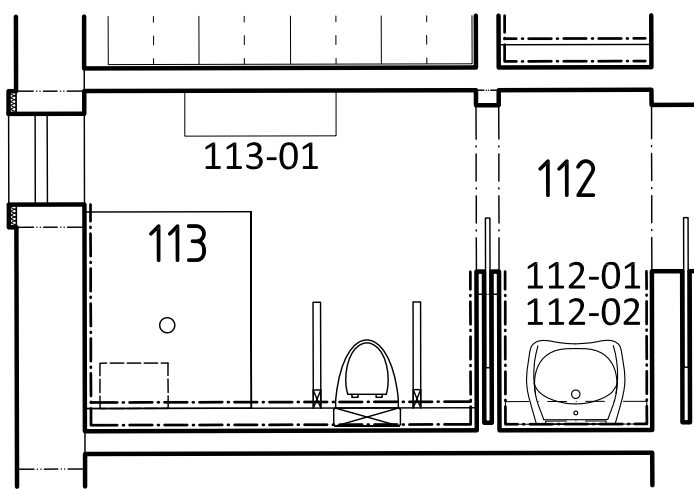

NOVOSTAVBA CHRÁNĚNÉHO BYDLENÍ DOMOV MIRANDIE V BRUMOVICÍCH

VÝPIS MOBILIÁŘE

Místnost 112, 113 - KOUPELNA S WC

112-01	A89	POLIČKA	1KS
112-02	A90	ZRCADLO	1KS
113-01	A88	ZAVĚŠENÁ KOMODA	1KS
113-02	D05	MOBILNÍ ZVEDÁK SKLÁDACÍ	1KS - není součástí dodávky nábytku a zařízení kuchyní