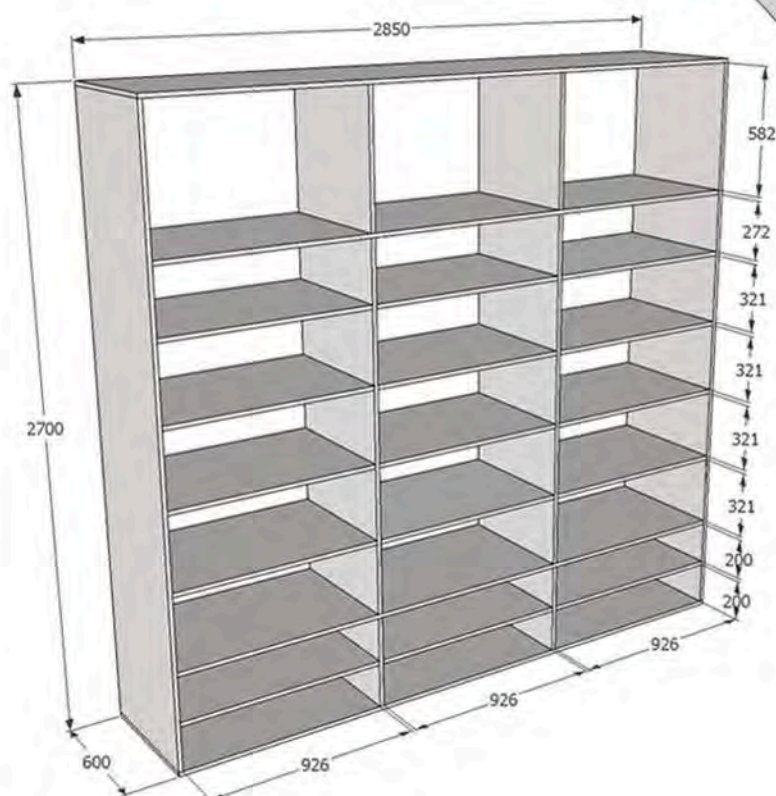

NOVOSTAVBA CHRÁNĚNÉHO BYDLENÍ DOMOV MIRANDIE V BRUMOVICÍCH VÝPIS MOBILIÁŘE

Místnost 126 - CHODBA S ŠATNOU

dvorní křídlo (obyvatelé 2)

126-01 A78 VESTAVĚNÁ REGÁLOVÁ SKŘÍŇ

šířka: 600mm

délka: 2850mm

výška: 2700mm (S.V. místnosti)

materiál: bílé lamino, mat, RAL (9010)

tl. desky: 18mm

hrana: ABS 22/1

zádová deska HDF, bílá

- tento dokument slouží jako podklad pro cenovou nabídku, nikoliv jako výrobní dokumentace, skutečné rozměry nutno ověřit na stavbě
- součástí dodávky je montáž a doprava výrobku

- příprava na polohování poliček po 3 cm