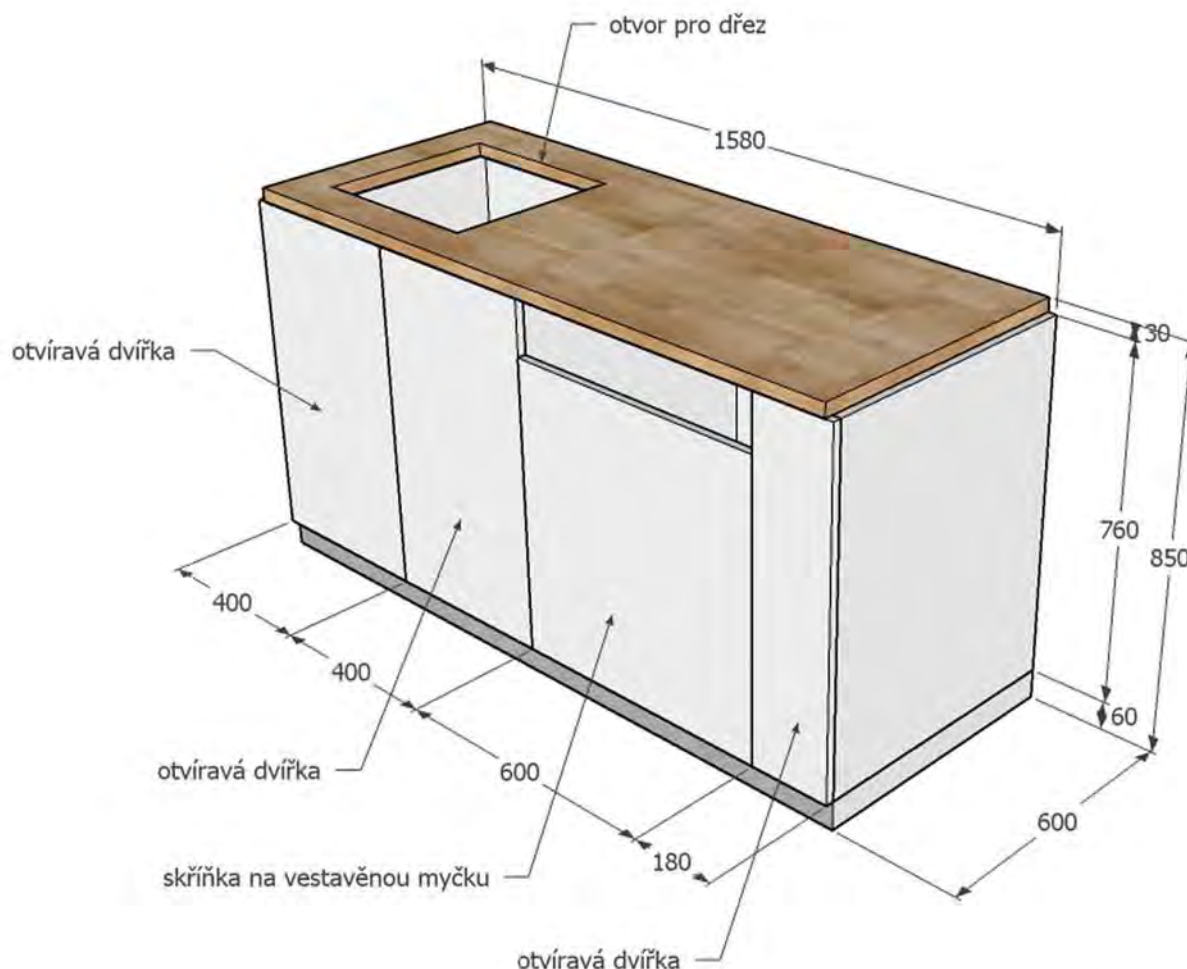

NOVOSTAVBA CHRÁNĚNÉHO BYDLENÍ DOMOV MIRANDIE V BRUMOVICÍCH VÝPIS MOBILIÁŘE

Místnost 124 - KUCHYNĚ

dvorní křídlo (obyvatelé 2)

124-01 A75 KUCHYŇSKÁ LINKA (část linky 2)

šířka: 600mm
délka: 1580mm
výška: 850mm

- dvířka skříněk otvíravá
- v každé skříňce (kromě skř. na myčku) 1 police
- příprava na polohování poliček po 3 cm

LINKA:

materiál otvíravých částí: bílé lamino, mat
RAL (9010)

hrana ABS 22/1

úchytky: matný nerez (tvar viz obrázek)

sokl: rám lamino, povrch viditelné části - okopný
matný nerez

pracovní deska: břízová spárovka, radius r=2mm

sjednotit odstín s překližkou

materiál korpusu (nepohledových částí):

bílé lamino, mat, RAL (9010)

- tento dokument slouží jako podklad pro cenovou nabídku, nikoliv jako výrobní dokumentace, skutečné rozměry nutno ověřit na stavbě
- součástí dodávky je montáž a doprava výrobku