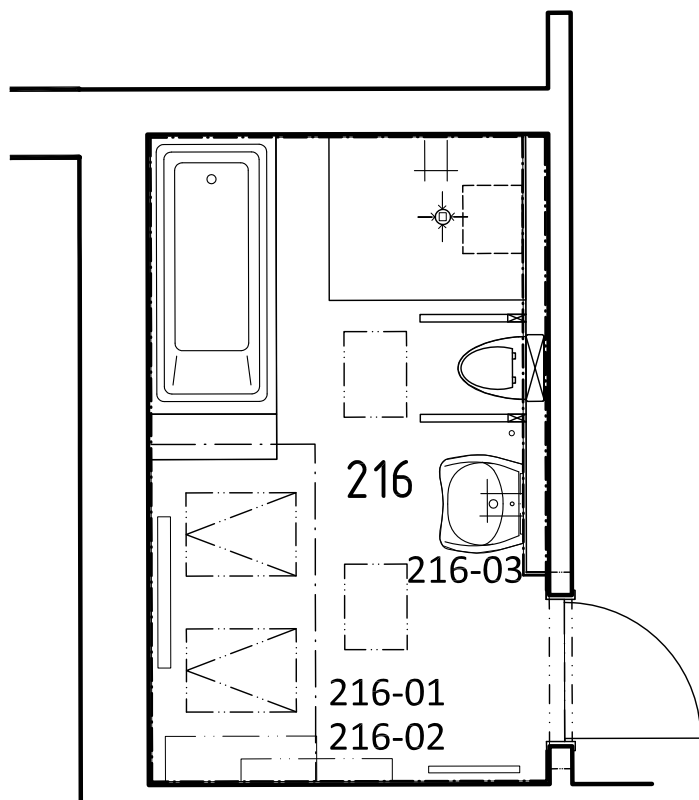

NOVOSTAVBA CHRÁNĚNÉHO BYDLENÍ DOMOV MIRANDIE V BRUMOVICÍCH

VÝPIS MOBILIÁŘE

Místnost 216 - KOUPELNA

216-01 A88 ZAVĚŠENÁ KOMODA 1KS

216-02 A89 POLIČKA 1KS

216-03 A90 ZRCADLO 1KS

216-04 D02 STROPNÍ ZVEDACÍ SYSTÉM 1

1KS

1KS

1KS

1KS - není součástí dodávky nábytku a zařízení kuchyní