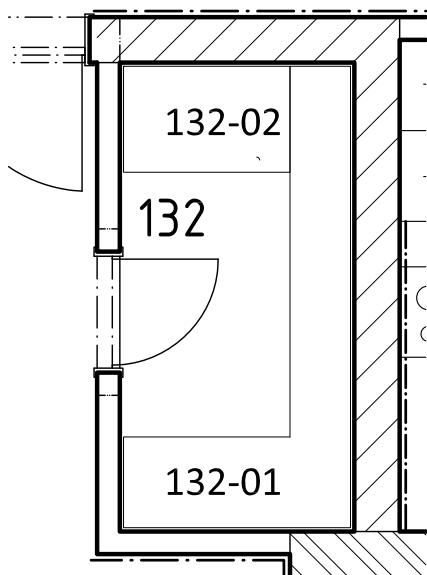

NOVOSTAVBA CHRÁNĚNÉHO BYDLENÍ DOMOV MIRANDIE V BRUMOVICÍCH VÝPIS MOBILIÁŘE

Místnost 132 - SKLAD

132-01 A82 REGÁL

1KS

132-02 B10 MRAŽÁK

1KS - řešeno v samostatném oddíle "Elektronika a bílé zboží volně stojící"