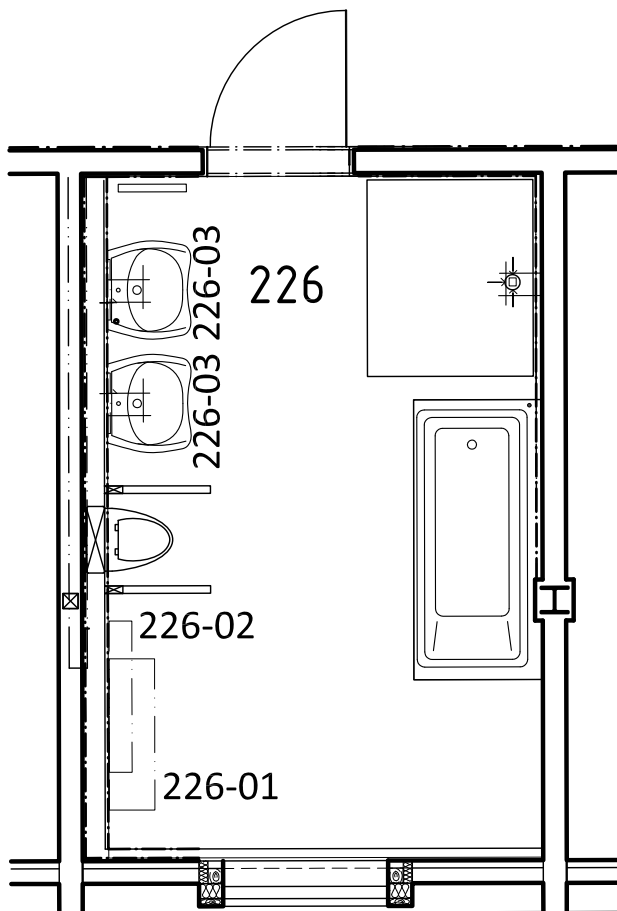

NOVOSTAVBA CHRÁNĚNÉHO BYDLENÍ DOMOV MIRANDIE V BRUMOVICÍCH

VÝPIS MOBILIÁŘE

Místnost 226 - KOUPELNA

226-01 A88 ZAVĚŠENÁ KOMODA
226-02 A89 POLIČKA
226-03 A90 ZRCADLO
226-04 D03 STROPNÍ ZVEDACÍ SYSTÉM 2

1KS
1KS
2KS
1KS - není součástí dodávky nábytku a zařízení kuchyní