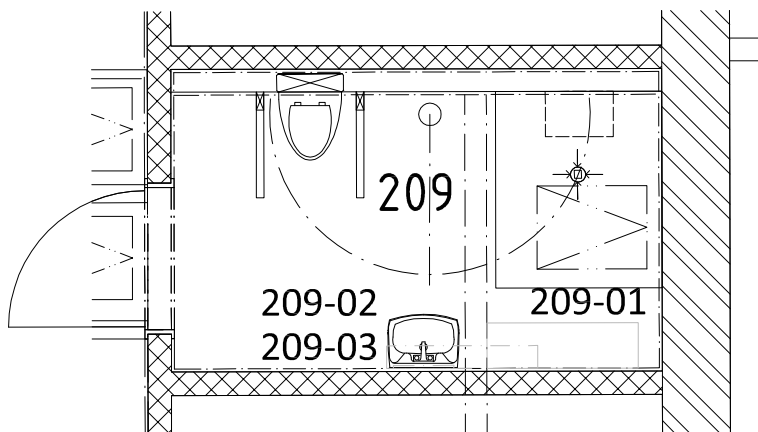

NOVOSTAVBA CHRÁNĚNÉHO BYDLENÍ DOMOV MIRANDIE V BRUMOVICÍCH

VÝPIS MOBILIÁŘE

Místnost 209 - KOUPELNA

209-01	A88	ZAVĚŠENÁ KOMODA	1KS
209-02	A89	POLIČKA	1KS
209-03	A90	ZRCADLO	1KS