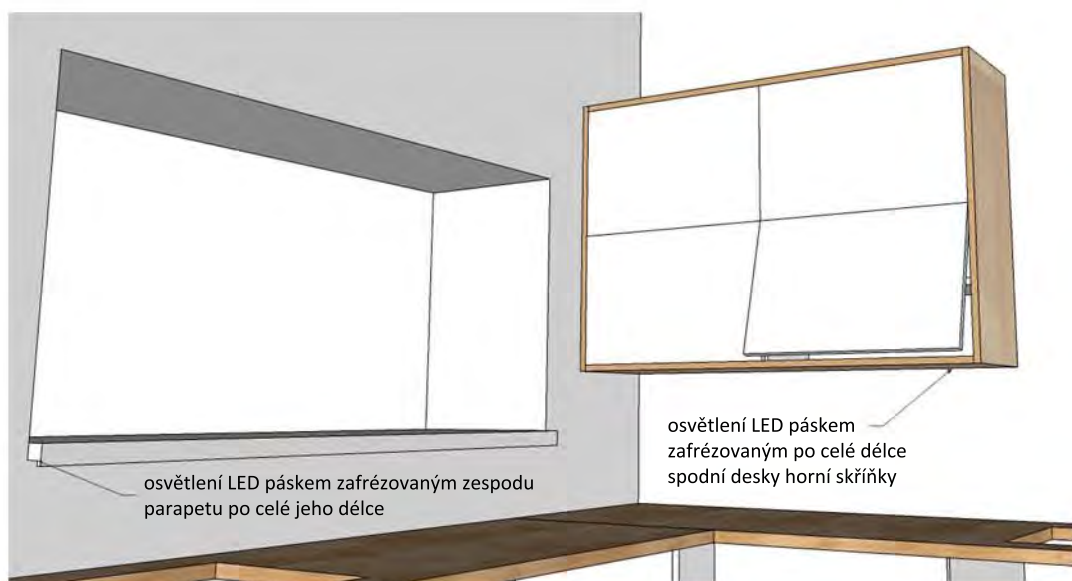

NOVOSTAVBA CHRÁNĚNÉHO BYDLENÍ DOMOV MIRANDIE V BRUMOVICÍCH VÝPIS MOBILIÁŘE

Místnost 124 - KUCHYNĚ

dvorní křídlo (obyvatelé 2)

124-07 A85 OSVĚTLENÍ KUCHYŇSKÉ LINKY LED PÁSKY (včetně traf)

umístění pod horními skříňkami a pod "pultíkem"

délka (horní skříňka): 1200mm

délka (parapet): 1500mm

délka ("pultík"): 2300mm

- LED pásky budou sloužit pro osvětlení kuchyňské linky a budou zafrézovány do spodních desek horních kuchyňských skříněk, zespodu parapetu a zespodu horní desky police nad linkou - "pultíku" po celé délce

LED pásky:

světlo: teplá bílá

60LED/m

vodotěsné (silikagel)

napájecí zdroj: 12V DC

Příkon 4.8W/metr

- tento dokument slouží jako podklad pro cenovou nabídku, nikoliv jako výrobní dokumentace, skutečné rozměry nutno ověřit na stavbě

- součástí dodávky je montáž a doprava výrobku

trafo (2x):

vodotěsné, 30W, 2,5A, 12V

osvětlení LED páskem zafrézovaným zespodu parapetu po celé jeho délce

osvětlení LED páskem zafrézovaným po celé délce spodní desky horní skříňky