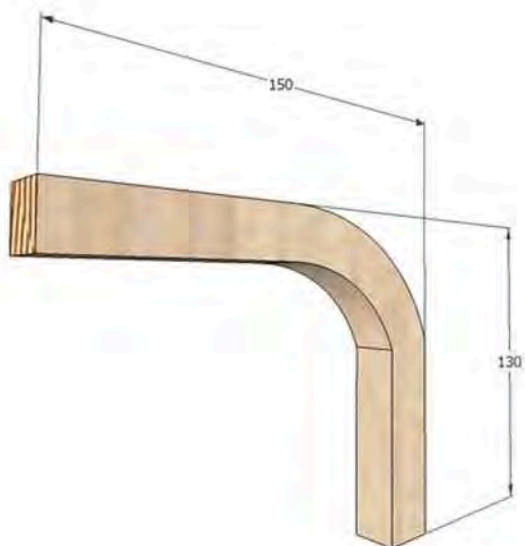

112-01, 128-02, 131-01, 209-02, 212-02, 216-02, 218-02,
221 -02, 226-02

A89 POLIČKA

šířka: 150mm

délka: 1000mm

výška: 25mm

- součástí dodávky je montáž a doprava výrobku

materiál policové desky: bílé lamino, mat, RAL (9010)

hrany: ABS 22/1

Konzoly: materiál: ohýbaná překližka,
rozměr 150x130mm, hranolek 18x18mm

Hrany překližkových konzol ostré
bez radiusu, jen zabroušené

NOVOSTAVBA CHRÁNĚNÉHO BYDLENÍ DOMOV MIRANDIE V BRUMOVICÍCH VÝPIS MOBILIÁŘE