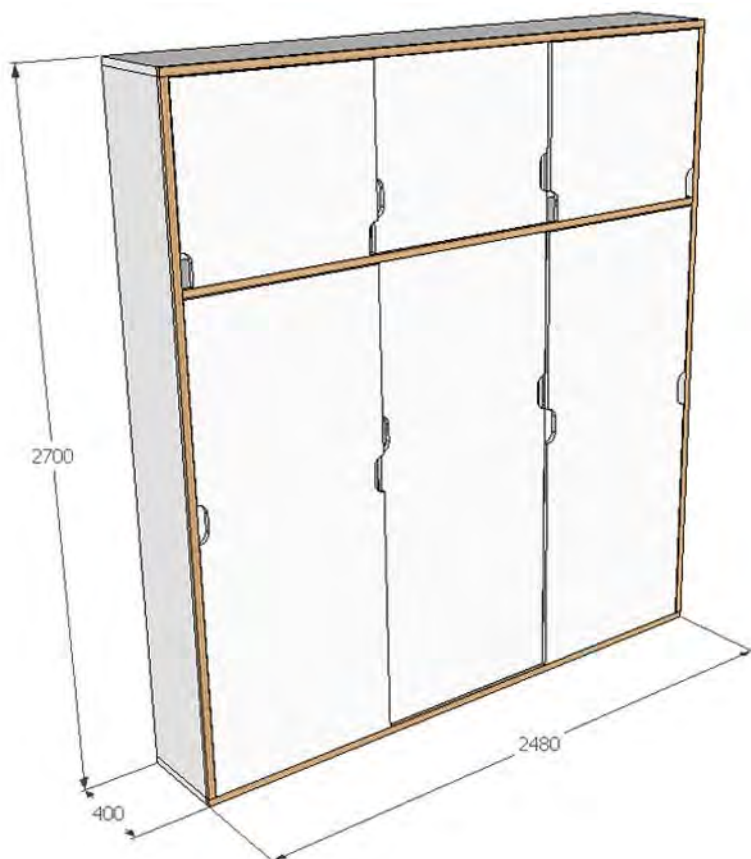

NOVOSTAVBA CHRÁNĚNÉHO BYDLENÍ DOMOV MIRANDIE V BRUMOVICÍCH VÝPIS MOBILIÁŘE

Místnost 129 - CHODBA

dvorní křídlo (obyvatelé 2)

129-01 A80 VESTAVĚNÁ SKŘÍŇ

šířka: 400mm

délka: 2480mm

výška: 2700mm (S.V. místnosti)

materiál: bílé lamino, mat, RAL (9010)

materiál otvíracích částí: bílé lamino, mat
RAL (9010)

tl. desky: 18mm

hrana: ABS 22/1

vyfrézované úchytky: hrana ABS 22/1

kolem pohledové části (čelní pohled)
je vytvořen nákližek - "rámeček" z překližky
s přiznanou kresbou jednotlivých na sebe
lepených vrstev

materiál nákližku "rámečku": překližka

dřevina: bříza

jakost: BB/BB

tl. desky: 18mm

nátěr: napouštěcí olej přírodní bezbarvý

- hrany "rámečku" ostré bez radiusu jen zabroušené
- vyfrézované úchytky na tloušťku desky
- příprava na polohování poliček po 3 cm
- posuvné dveře

- tento dokument slouží jako podklad pro cenovou nabídku, nikoliv jako výrobní dokumentace, skutečné rozměry nutno overit na stavbě
- součástí dodávky je montáž a doprava výrobku