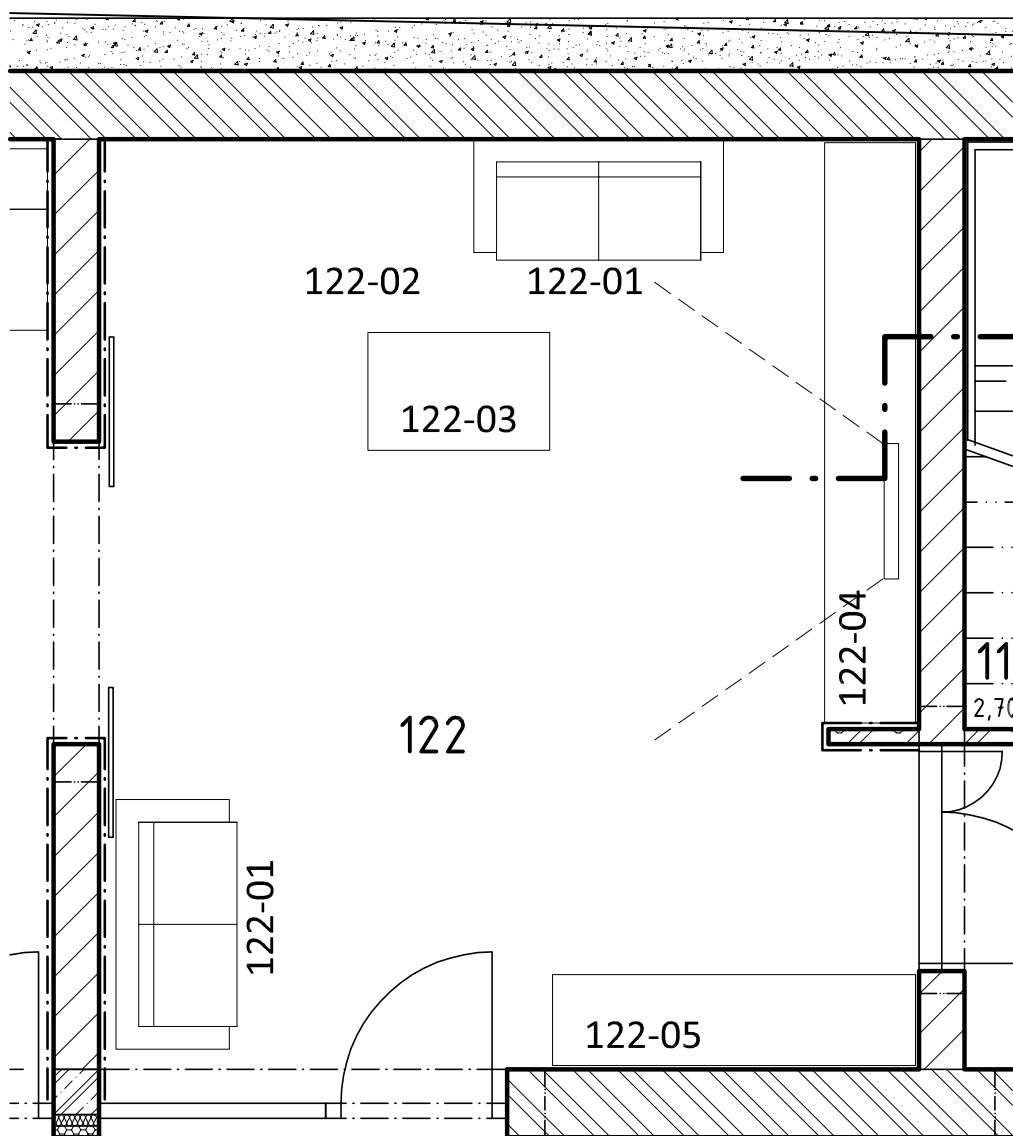

NÁVRH MOBILIÁŘE

VÝPIS MOBILIÁŘE -1.NP DVORNÍ KŘÍDLO (obyvatelé 2)

NOVOSTAVBA CHRÁNĚNÉHO BYDLENÍ DOMOV MIRANDIE V BRUMOVICÍCH

VÝPIS MOBILIÁŘE

Místnost 122 - DENNÍ MÍSTNOST
dvorní křídlo, (obyvatelé 2)

122-01	A52	POHOVKA (2místná)	2KS
122-02	A62	POHOVKA (2místná + lenoška)	1KS
122-03	A63	STOLEK	1KS
122-04	A64	STOLEK POD TV	1KS
122-05	A65	KNIHOVNA	1KS
122-14	A67	GARNÝŽ	1KS
122-15	A68	ZÁVĚS	1KS
122-16	A69	ZÁCLONA	1KS

NOVOSTAVBA CHRÁNĚNÉHO BYDLENÍ DOMOV MIRANDIE V BRUMOVICÍCH VÝPIS MOBILIÁŘE

Místnost 122 - DENNÍ MÍSTNOST

dvorní křídlo (obyvatelé 2)

122-01 A52 POHOVKA (2x)

Šířka: 165 -175 cm

Hloubka: 93 - 95 cm

Výška: 80 cm