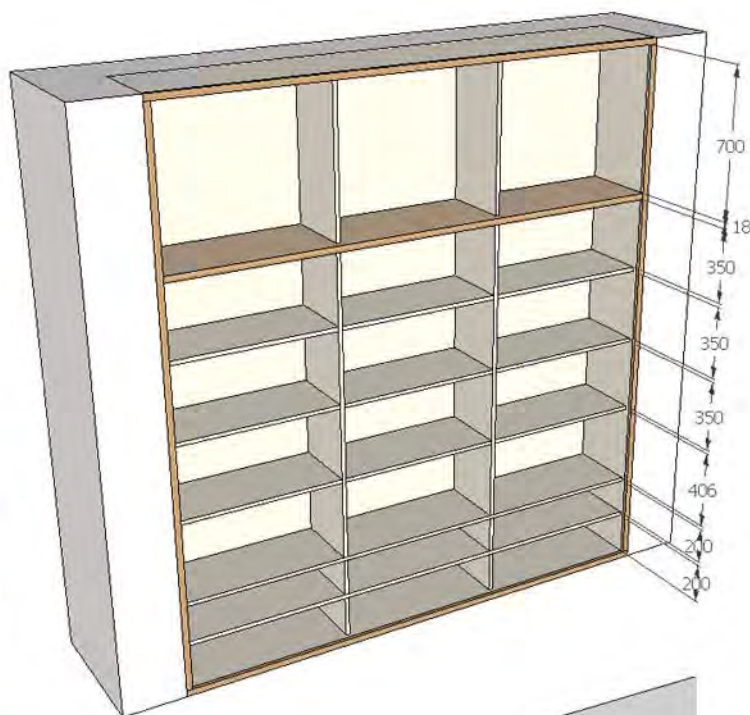

NOVOSTAVBA CHRÁNĚNÉHO BYDLENÍ DOMOV MIRANDIE V BRUMOVICÍCH VÝPIS MOBILIÁŘE

Místnost 129 - CHODBA

dvorní křídlo (obyvatelé 2)

129-01 A80 VESTAVĚNÁ SKŘÍŇ

šířka: 400mm

délka: 2480mm

výška: 2700mm (S.V. místnosti)

materiál: bílé lamino, mat, RAL (9010)

materiál otvíracích částí: bílé lamino, mat
RAL (9010)

tl. desky: 18mm

hrana: ABS 22/1

vyfrézované úchytky: hrana ABS 22/1

kolem pohledové části (čelní pohled)
je vytvořen nákližek - "rámeček" z překližky
s přiznanou kresbou jednotlivých na sebe
lepených vrstev

materiál nákližku "rámečku": překližka

dřevina: bříza

jakost: BB/BB

tl. desky: 18mm

nátěr: napouštěcí olej přírodní bezbarvý

- hrany "rámečku" ostré bez radiusu jen zabroušené
- vyfrézované úchytky na tloušťku desky
- příprava na polohování poliček po 3 cm
- posuvné dveře

- tento dokument slouží jako podklad pro cenovou nabídku, nikoliv jako výrobní dokumentace, skutečné rozměry nutno overit na stavbě
- součástí dodávky je montáž a doprava výrobku