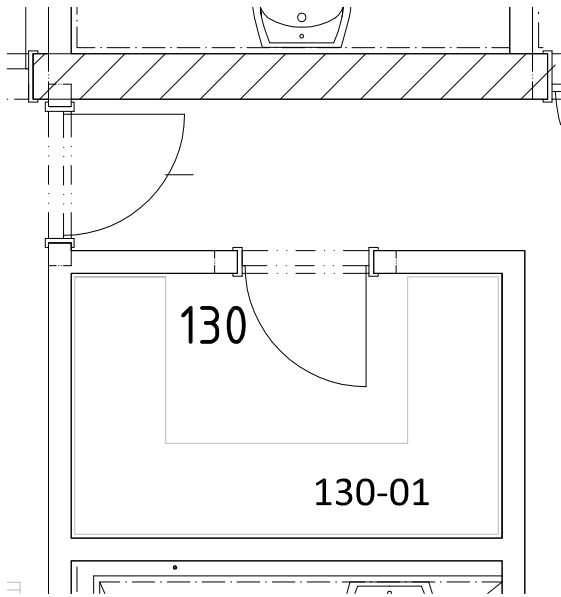

NOVOSTAVBA CHRÁNĚNÉHO BYDLENÍ DOMOV MIRANDIE V BRUMOVICÍCH VÝPIS MOBILIÁŘE

Místnost 130 - SKLAD

130-01 A81 REGÁL

1KS