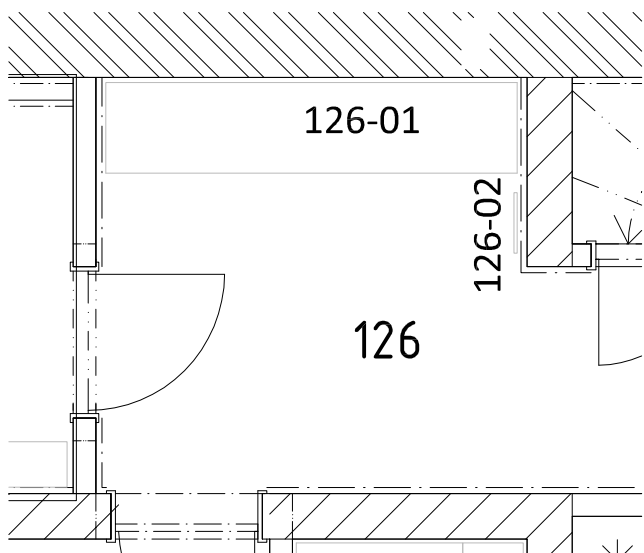

NOVOSTAVBA CHRÁNĚNÉHO BYDLENÍ DOMOV MIRANDIE V BRUMOVICÍCH VÝPIS MOBILIÁŘE

Místnost 126 - ŠATNA
(obyvatelé 2)

126-01	A78	VESTAVĚNÁ REGÁLOVÁ SKŘÍŇ	1KS
126-02	A79	ZRCADLO	1KS