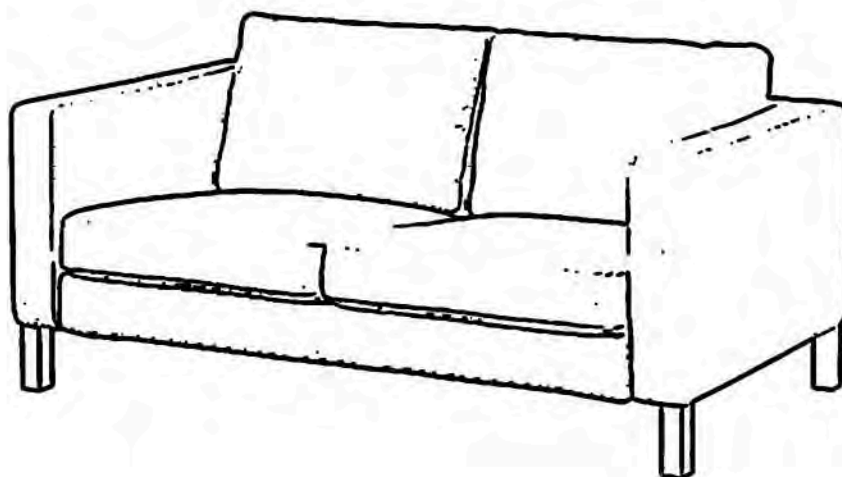

NOVOSTAVBA CHRÁNĚNÉHO BYDLENÍ DOMOV MIRANDIE V BRUMOVICÍCH VÝPIS MOBILIÁŘE

Místnost 122 - DENNÍ MÍSTNOST

dvorní křídlo (obyvatelé 2)

122-01 A52 POHOVKA (2x)

Šířka: 165 -175 cm

Hloubka: 93 - 95 cm

Výška: 80 cm

Hloubka sedáku: 56 cm

Výška sedáku: 45 cm

Dvoumístná

- součástí dodávky je montáž a doprava výrobku

Potah: snímatelný, pratelný, látkový
100% bavlna

Noha: masivní bříza, průhledný akrylový lak

Barevné řešení potahů (zvoleno 1x zelená, 1x šedá):

zelená - např. RAL 6011

šedá - např. RAL 7036