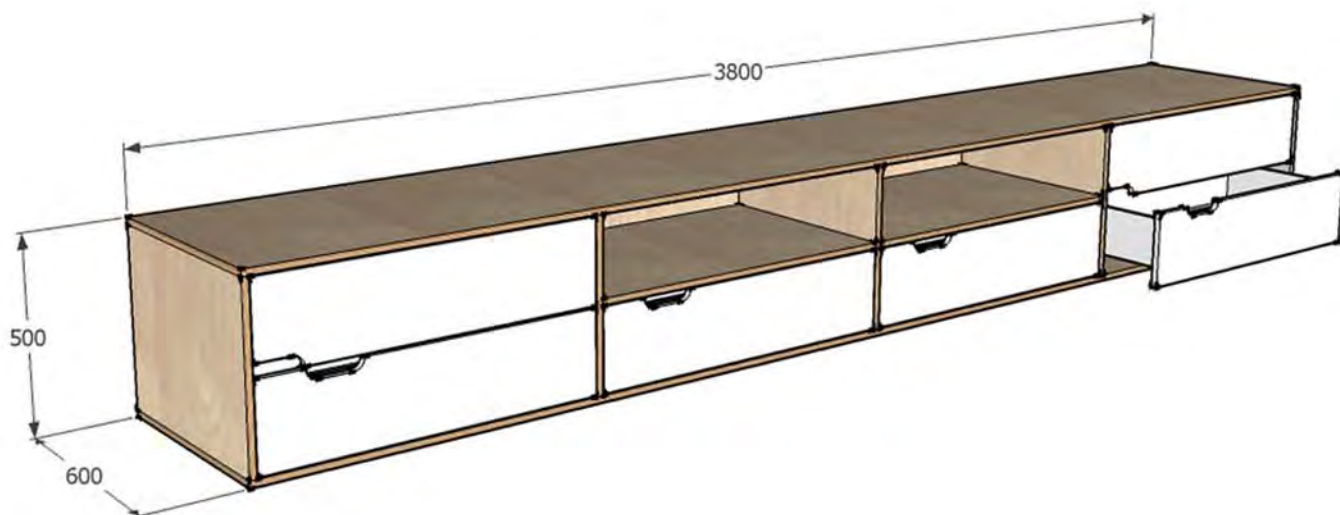

NOVOSTAVBA CHRÁNĚNÉHO BYDLENÍ DOMOV MIRANDIE V BRUMOVICÍCH VÝPIS MOBILIÁŘE

Místnost 122 - DENNÍ MÍSTNOST

dvorní křídlo (obyvatelé 2)

122-04 A64 SKŘÍŇKA POD TV

šířka: 600mm
délka: 3800mm
výška: 500mm

- hrany překližkových desek ostré bez radiusu jen zabroušené
- vyfrézované úchytky na tloušťku desky
- 6 zásuvek

materiál bočních pohledových částí: překližka
dřevina: bříza
jakost: BB/BB
tl. desky: 18mm
náter: napouštěcí olej přírodní bezbarvý

- součástí dodávky je montáž a doprava výrobku

materiál otvíravých částí: bílé lamino, mat
RAL (9010)

hrana: ABS 22/1

tl. desky: 18mm

materiál korpusu (zásuvky): bílé lamino, mat
RAL (9010)

vyfrézované úchytky: hrana ABS 22/1