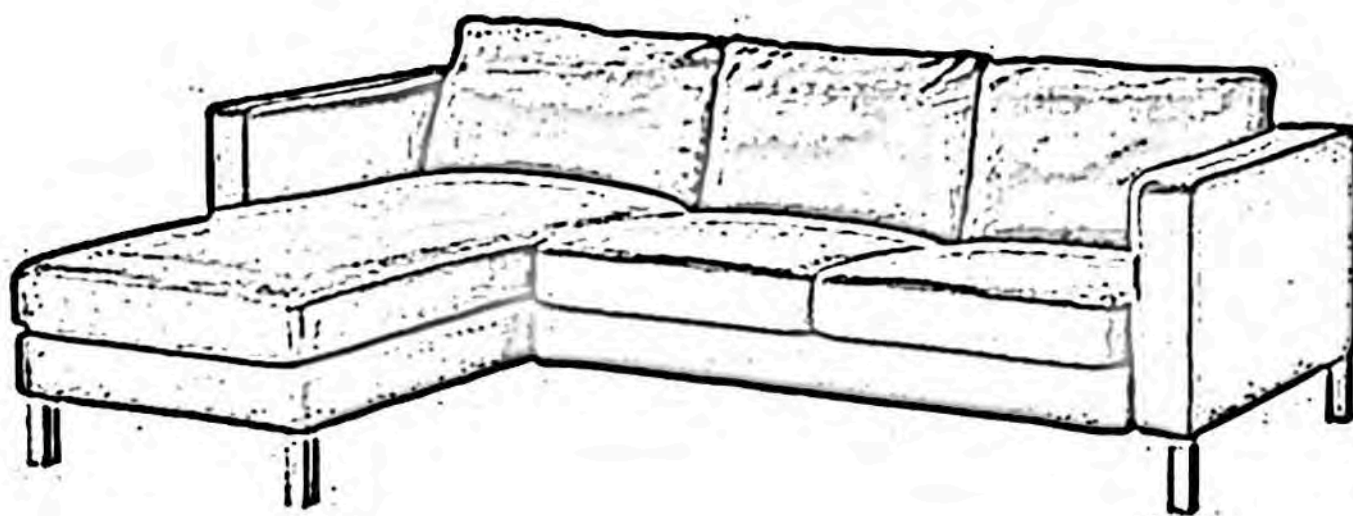

NOVOSTAVBA CHRÁNĚNÉHO BYDLENÍ DOMOV MIRANDIE V BRUMOVICÍCH VÝPIS MOBILIÁŘE

Místnost 122 - DENNÍ MÍSTNOST

dvorní křídlo (obyvatelé 2)

122-02 A62 POHOVKA

Šířka: 244 -250cm

Hloubka: 93 - 95 cm

Výška: 80 cm

Hloubka sedáku: 56 cm

Výška sedáku: 45 cm

Dvoumístná a lenoška

- součástí dodávky je montáž a doprava výrobku

Potah: snímatelný, pratelný, látkový
100% bavlna

Noha: masivní bříza, průhledný akrylový lak

Barevné řešení potahů :
zelená - např. RAL 6011