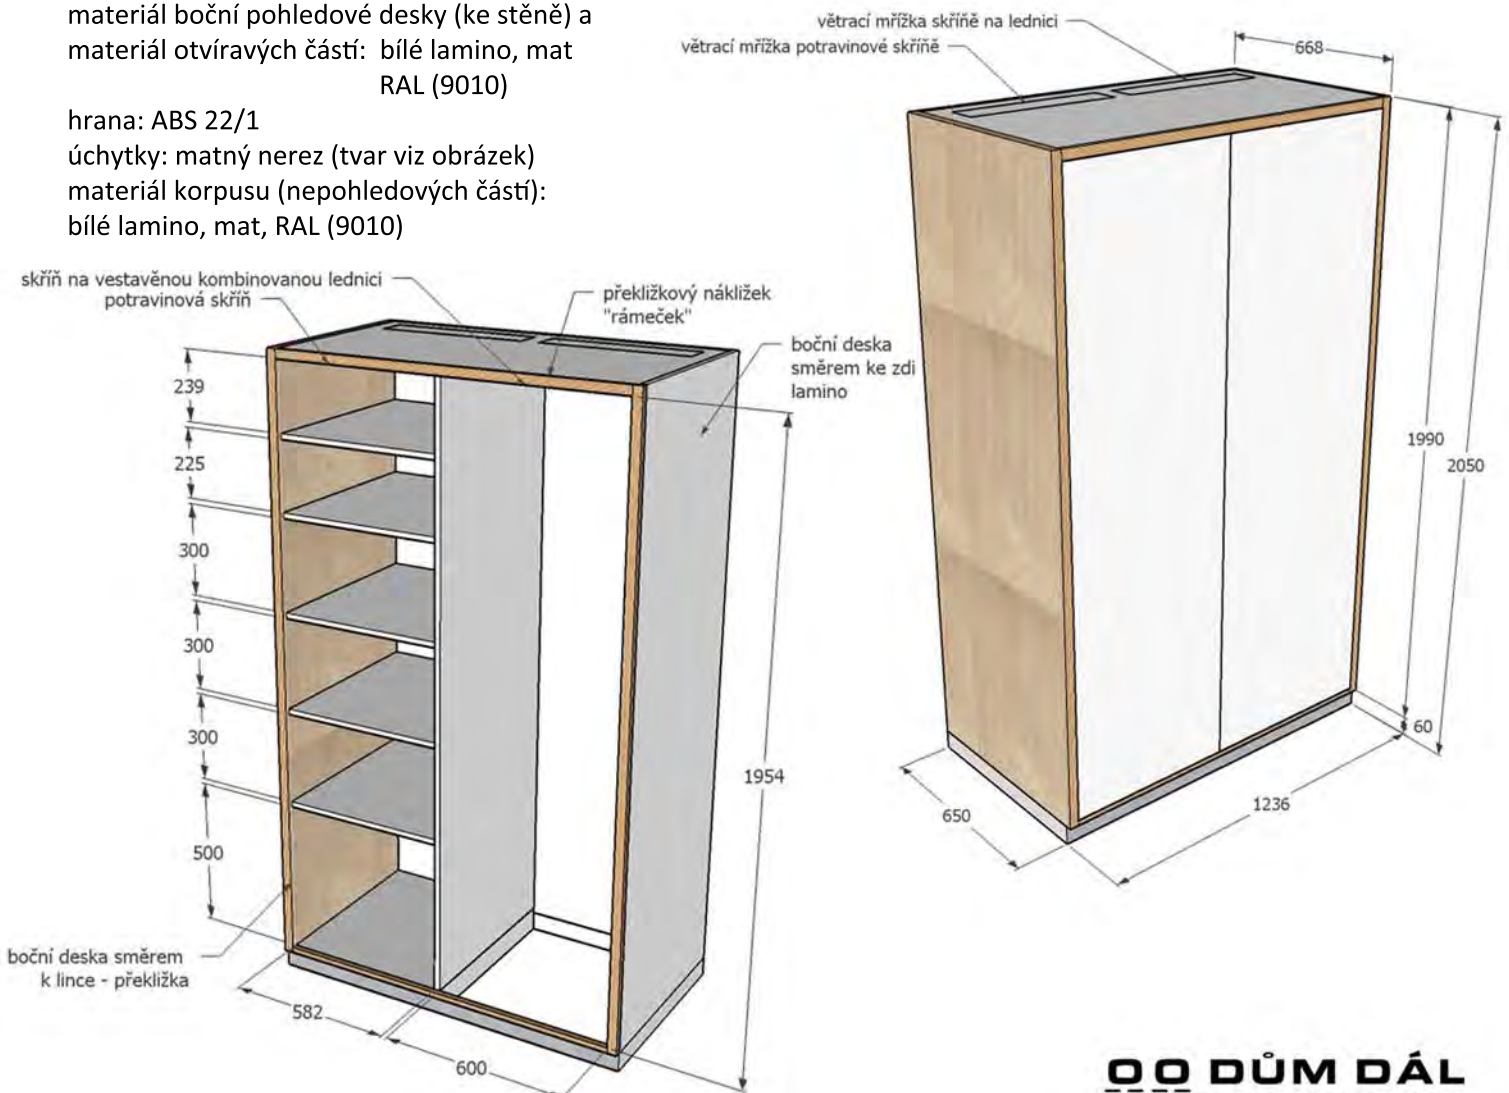

VYSOKÁ SKŘÍŇ:

materiál boční pohledové desky (k lince): překližka
dřevina: bříza
jakost: BB/BB
tl. desky: 18mm
nátěr: napouštěcí olej přírodní bezbarvý

-kolem pohledové části skříně (čelní pohled) je vytvořen nákližek -"rámeček" z překližky s příznanou kresbou jednotlivých na sebe lepených vrstev

- polovina skříně směrem k lince potravinová skřín
- polovina skříně směrem ke zdi skřín na vestavěnou lednici
- v horní desce větrací mřížky pro účel obou polovin
- příprava na polohování poliček po 3 cm
- tento dokument slouží jako podklad pro cenovou nabídku, nikoliv jako výrobní dokumentace, skutečné rozměry nutno ověřit na stavbě
- součástí dodávky je montáž a doprava výrobku