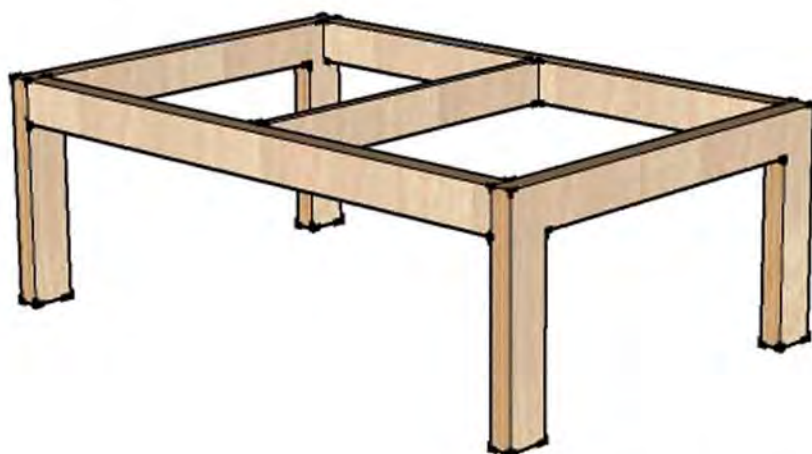

NOVOSTAVBA CHRÁNĚNÉHO BYDLENÍ DOMOV MIRANDIE V BRUMOVICÍCH VÝPIS MOBILIÁŘE

Místnost 122- DENNÍ MÍSTNOST

dvorní křídlo (obyvatelé 2)

122-03 A63 STOLEK

šířka: 780mm

délka: 1200mm

výška: 450mm

- hrany desek ostré bez radiusu jen zabroušené

- omyvatelná stolní deska

- součástí dodávky je montáž a doprava výrobku

materiál konstrukčních částí: překližka

dřevina: bříza

jakost: BB/BB

nátěr: napouštěcí olej přírodní bezbarvý

materiál stolní desky: bílé lamino, mat
RAL (9010)

hrana ABS 22/1

tl.desky: 30mm