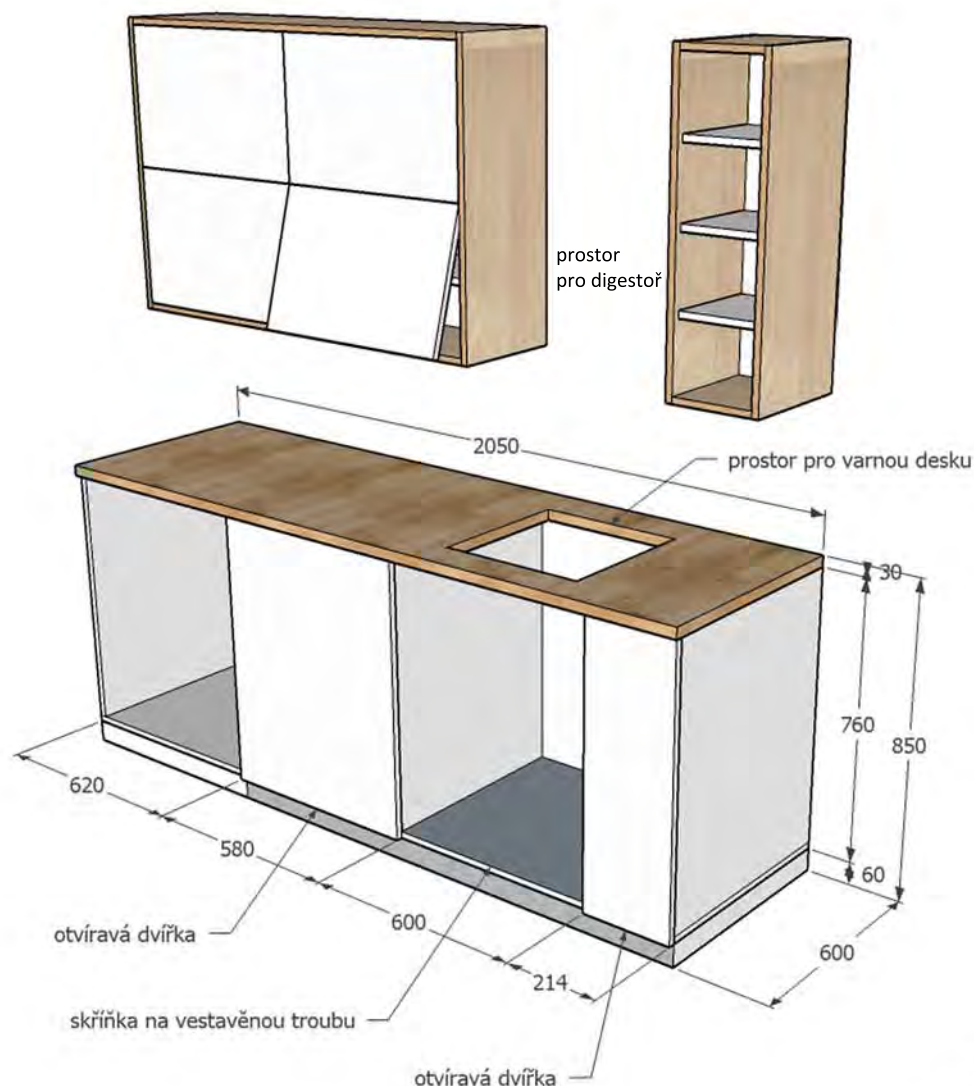

úchytky: matný nerez (tvar viz obrázek)

sokl: rám lamino, povrch viditelné části - okopný
matný nerez

pracovní deska: břízová spárovka, radius r=2mm,
sjednotit odstín s překližkou

materiál korpusu (nepohledových částí):

bílé lamino, mat, RAL (9010)

- dvířka spodních skříněk otvíravá
- v každé skříňce (kromě skř. na troubu) 1 police
- příprava na polohování poliček po 3 cm
- ve skříňce na troubu udělat ve spodní části úložný prostor na plechy dle konkrétního typu vestavěné trouby
- tento dokument slouží jako podklad pro cenovou nabídku, nikoliv jako výrobní dokumentace, skutečné rozměry nutno ověřit na stavbě
- součástí dodávky je montáž a doprava výrobku