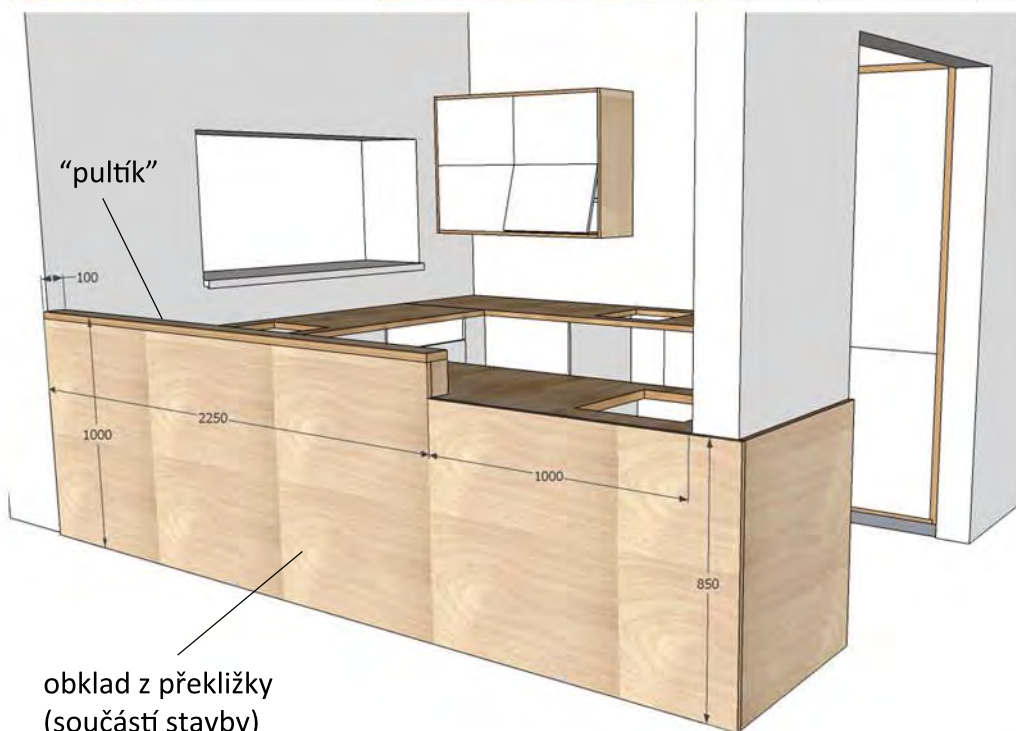

NOVOSTAVBA CHRÁNĚNÉHO BYDLENÍ DOMOV MIRANDIE V BRUMOVICÍCH VÝPIS MOBILIÁŘE

Místnost 124 - KUCHYNĚ

dvorní křídlo (obyvatelé 2)

124-23 A61 POLICE NAD LINKOU - "PULTÍK"

šířka: 100mm
délka: 2248mm
výška: 150mm

materiál: překližka
dřevina: bříza
jakost: BB/BB
tl. desky: 30mm (horní deska), 18mm (bok)
nátěr: napouštěcí olej přírodní bezbarvý

- "pultík" bude navazovat na překližkový obklad, který je součástí stavby
- zespolu horní desky "pultíku" bude zafrézovaný LED pásek pro osvětlení linky
- hrany ostré bez radiusu, jen zabroušené

- tento dokument slouží jako podklad pro cenovou nabídku, nikoliv jako výrobní dokumentace, skutečné rozměry nutno ověřit na stavbě
- součástí dodávky je montáž a doprava výrobku