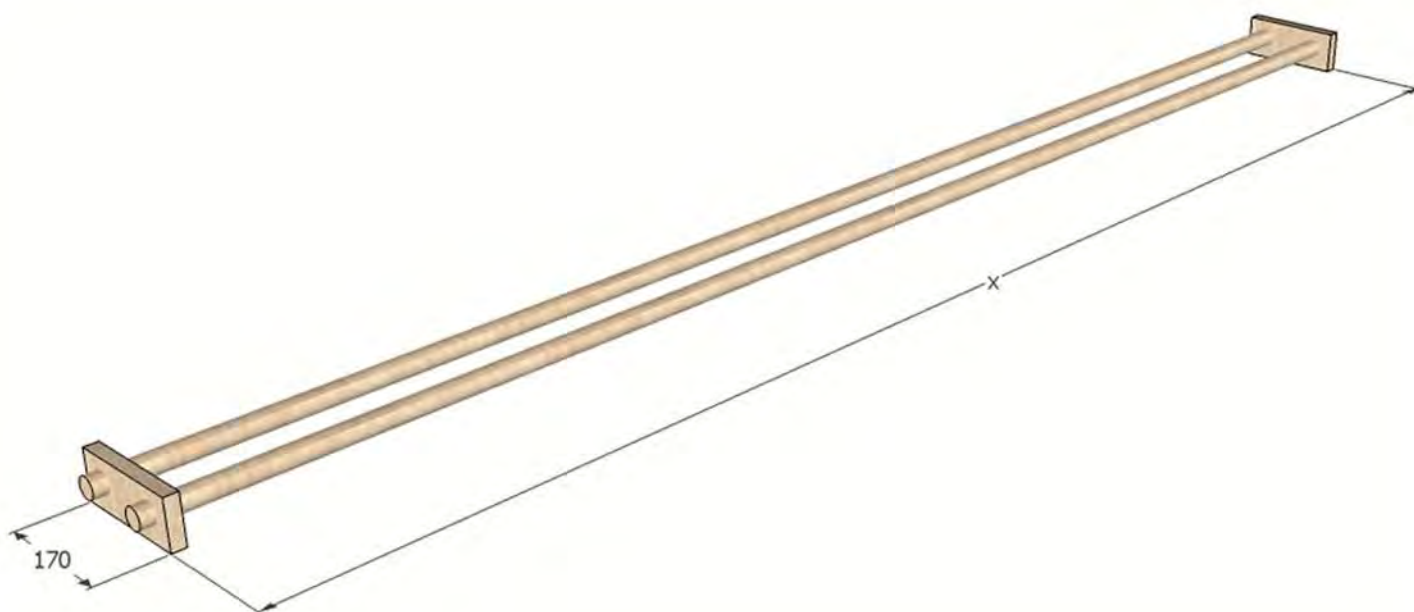

délka: 1200mm

výška: 450mm

- hrany desek ostré bez radiusu jen zabroušené

- omyvatelná stolní deska

- součástí dodávky je montáž a doprava výrobku

materiál konstrukčních částí: překližka

dřevina: bříza

jakost: BB/BB

šířka: 170mm

Dřevěná dvouřadá garnýž

Materiál: dřevo

Barva: břízové dřevo

- kulatá tyč průměru 30mm

- včetně tyče, konzol

- vyndavací tyč s možností navlečení závěsů a záclon

- tento dokument slouží jako podklad pro cenovou nabídku, nikoliv jako výrobní dokumentace, skutečné rozměry nutno ověřit na stavbě
- součástí dodávky je montáž a doprava výrobku