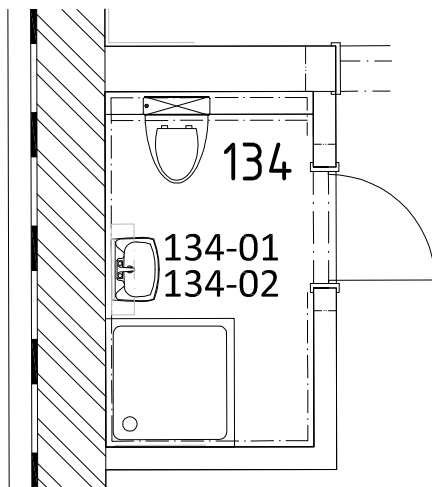

NOVOSTAVBA CHRÁNĚNÉHO BYDLENÍ DOMOV MIRANDIE V BRUMOVICÍCH VÝPIS MOBILIÁŘE

Místnost 134 - KOUPELNA

134-01	A91	POLIČKA	1KS
134-02	A90	ZRCADLO	1KS