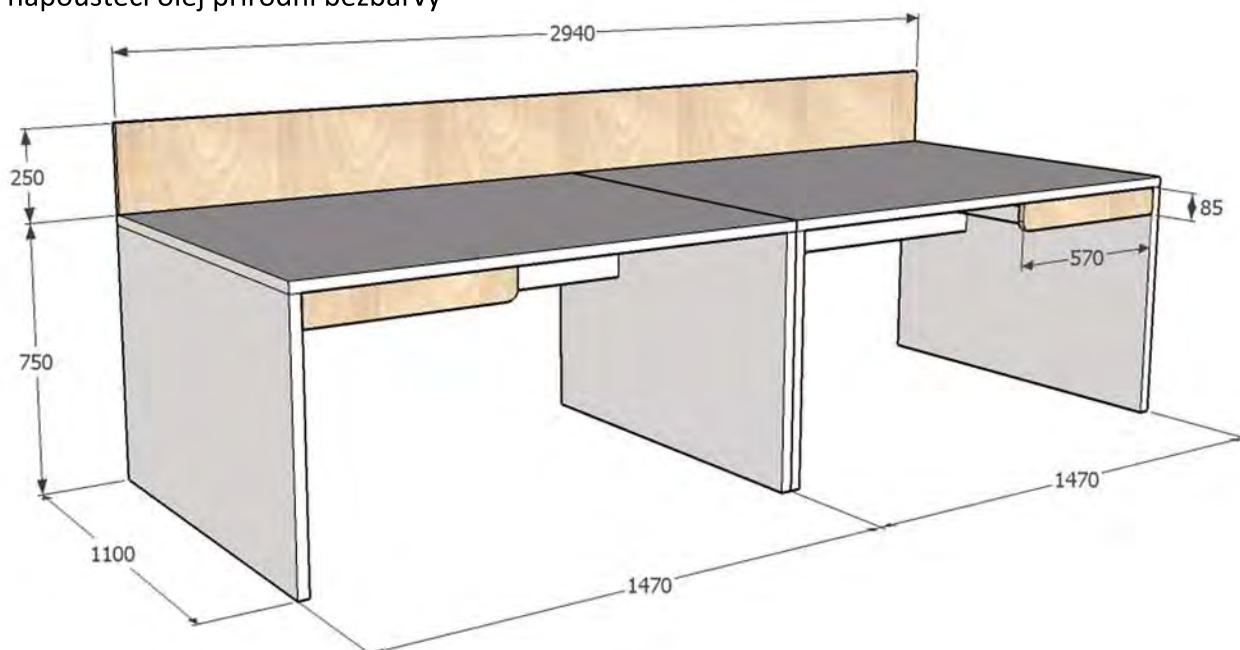

NOVOSTAVBA CHRÁNĚNÉHO BYDLENÍ DOMOV MIRANDIE V BRUMOVICÍCH VÝPIS MOBILIÁŘE

Místnost 123 -JÍDELNA

dvorní křídlo (obyvatelé 2)

123-03 A71 PSACÍ STŮL

šířka: 1100mm

délka: 2940mm (na šířku niky s obkladem)

výška: 750mm

materiál: bílé lamino, mat, RAL (9010)

tl. desky: 30mm

hrana: ABS 22/1

materiál čílka zásuvek: překližka

dřevina: bříza

jakost: BB/BB

nátěr: napouštěcí olej přírodní bezbarvý

- hrany překližkových desek ostré bez radiusu jen zabroušené
- za stolem deska v tloušťce a do výšky obkladu místnosti, totožný dekor a materiál - překližka
- zásuvka pod každou ze dvou částí stolu, čílko -překližka
- tento dokument slouží jako podklad pro cenovou nabídku, nikoliv jako výrobní dokumentace, skutečné rozměry nutno ověřit na stavbě
- součástí dodávky je montáž a doprava výrobku