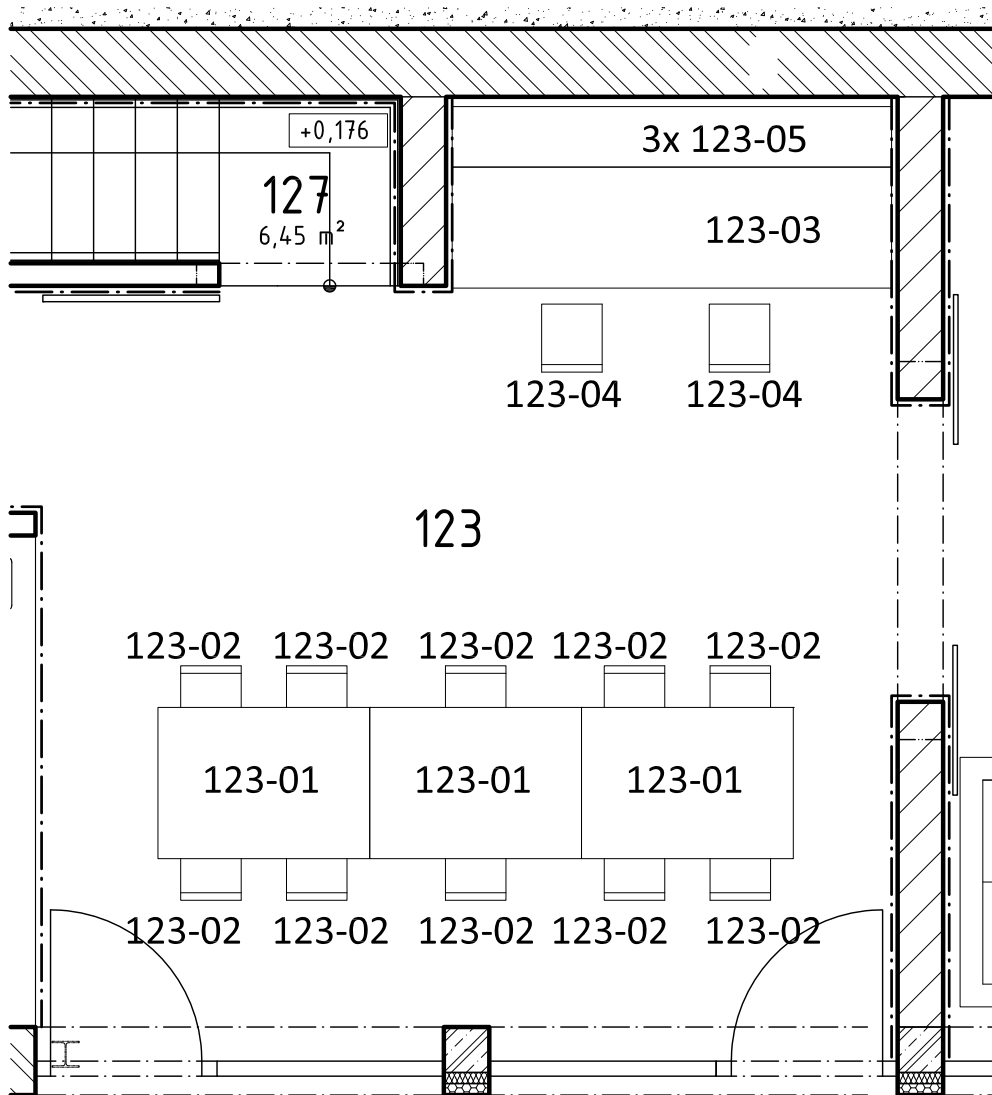

NOVOSTAVBA CHRÁNĚNÉHO BYDLENÍ DOMOV MIRANDIE V BRUMOVICÍCH

VÝPIS MOBILIÁŘE

Místnost 123 - JÍDELNA
dvorní křídlo, (obyvatelé 2)

123-01	A70	JÍDELNÍ STŮL	3KS
123-02	A41	ŽIDLE	10KS
123-03	A71	PSACÍ STŮL	1KS
123-04	A41	ŽIDLE	2KS
123-05	A72	POLICE	3KS
123-09	A68	ZÁVĚS	2KS
123-10	A69	ZÁCLONA	2KS
123-11	A77	GARNÝŽ	1KS